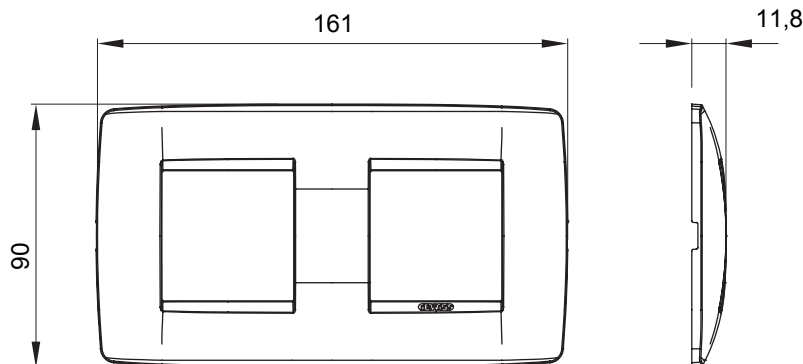

DIMENSIONAL

TECHNICAL SYMBOLOGY

STANDARDS/APPROVALS