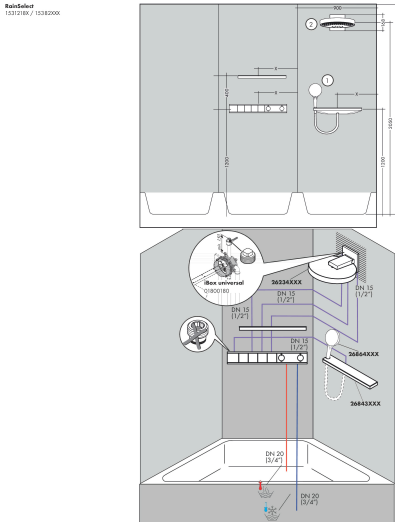

Merk	hansgrohe
Artikelnaam	RainSelect thermostaat inbouw voor 4 functies
Art.nr.	15382000
Oppervlakte	chrom
Netto prijs	2.043,82 EUR

Installatievoorbeelden

i Afmetingen kunnen variëren vanwege keramische toleranties die verband houden met het productieproces.