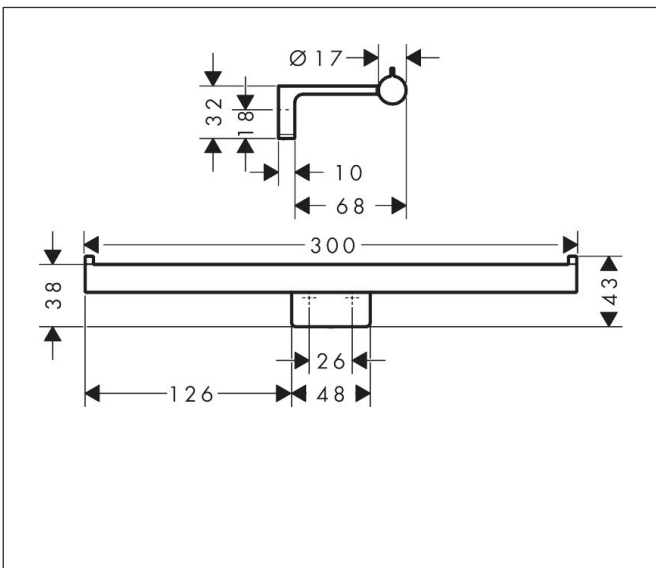

Merk	hansgrohe
Artikelnaam	<b>AddStoris S</b> closetrolhouder dubbel
Art.nr.	41768140
Oppervlakte	Brushed Bronze
Netto prijs	59,71 EUR

## Kenmerken

- wandmontage
- van metaal
- met bevestigingsmateriaal
- verborgen bevestiging
- boorafstand: 26 mm
- diameter boorgat: 6 mm
- voor 2 rollen toiletpapier

## Maat tekeningen