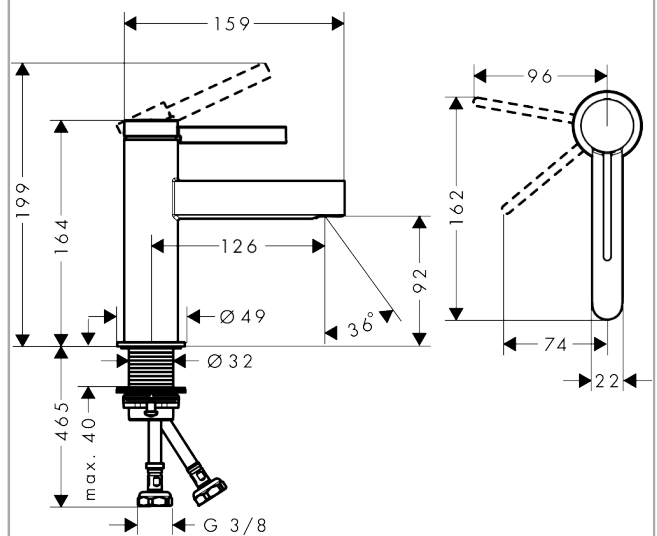

#### Beschrijving

- ComfortZone: 100
- voorsprong uitloop 126 mm
- uitloophoogte: 92 mm
- greepvariant: rechte greep
- vaste uitloop
- straalsoort: laminaire straal
- maximale doorstroomhoeveelheid bij 3 bar: 5 l/min
- keramisch kardoos
- push-open afvoergarnituur G 1¼
- materiaal afvoergarnituur: metaal
- koud water met de greep in de middenpositie, bespaart energie en kosten

#### Maattekening