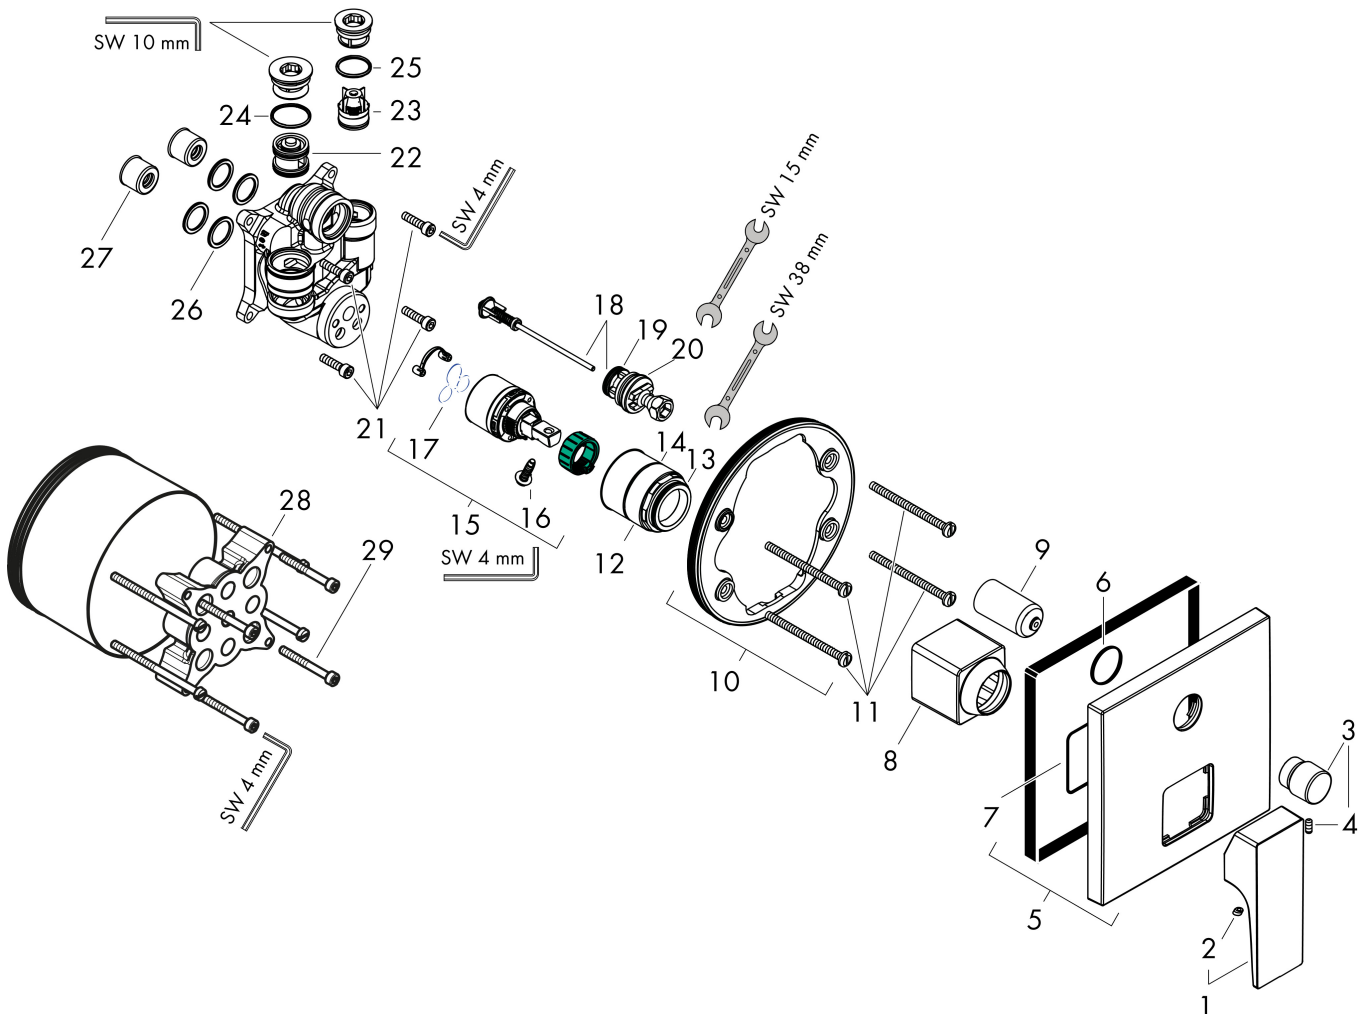

Merk	hansgrohe
Artikelnaam	Metropol ééngreeps badmengkraan afbouwdeel met rechte greep en zekerheidscombinatie
Art.nr.	32546340
Oppervlakte	Brushed Black Chrome
Netto prijs	672,44 EUR

Product foto

Kenmerken

- maximale doorstroomhoeveelheid bij 3 bar: 25 l/min
- keramisch kardoes
- temperatuurbegrenzing instelbaar
- omstelling met automatische reset
- aansluiting: inbouwdeel
- wandmontage

Maat tekeningen

Merk hansgrohe
 Artikelnaam **Metropol** ééngreeps badmengkraan afbouwdeel met rechte greep en
 zekerheidscombinatie
 Art.nr. 32546340
 Oppervlakte Brushed Black Chrome
 Netto prijs 672,44 EUR

Stroomschema

Merk	hansgrohe
Artikelnaam	Metropol ééngreeps badmengkraan afbouwdeel met rechte greep en zekerheidscombinatie
Art.nr.	32546340
Oppervlakte	Brushed Black Chrome
Netto prijs	672,44 EUR

Explosietekening voor bouwjaar: >11/19

Merk	hansgrohe
Artikelnaam	Metropol ééngreeps badmengkraan afbouwdeel met rechte greep en zekerheidscombinatie
Art.nr.	32546340
Oppervlakte	Brushed Black Chrome
Netto prijs	672,44 EUR

Onderdelen voor bouwjaar: >11/19