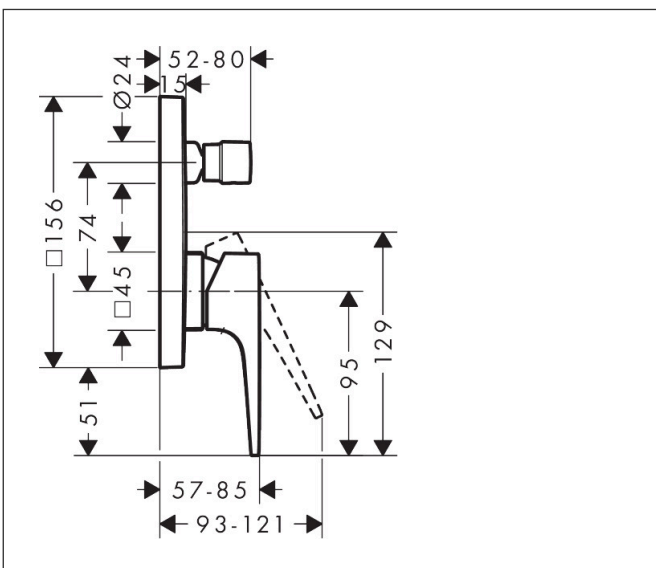

Merk	hansgrohe
Artikelnaam	Metropol ééngreeps badmengkraan afbouwdeel met rechte greep en zekerheidscombinatie
Art.nr.	32546340
Oppervlakte	Brushed Black Chrome
Netto prijs	672,44 EUR

Product foto

Kenmerken

- maximale doorstroomhoeveelheid bij 3 bar: 25 l/min
- keramisch kardoes
- temperatuurbegrenzing instelbaar
- omstelling met automatische reset
- aansluiting: inbouwdeel
- wandmontage

Maat tekeningen

Merk hansgrohe
 Artikelnaam **Metropol** ééngreeps badmengkraan afbouwdeel met rechte greep en
 zekerheidscombinatie
 Art.nr. 32546340
 Oppervlakte Brushed Black Chrome
 Netto prijs 672,44 EUR

Stroomschema

Merk	hansgrohe
Artikelnaam	Metropol ééngreeps badmengkraan afbouwdeel met rechte greep en zekerheidscombinatie
Art.nr.	32546340
Oppervlakte	Brushed Black Chrome
Netto prijs	672,44 EUR

Explosietekening voor bouwjaar: >11/19

Merk	hansgrohe
Artikelnaam	Metropol ééngreeps badmengkraan afbouwdeel met rechte greep en zekerheidscombinatie
Art.nr.	32546340
Oppervlakte	Brushed Black Chrome
Netto prijs	672,44 EUR

Onderdelen voor bouwjaar: >11/19