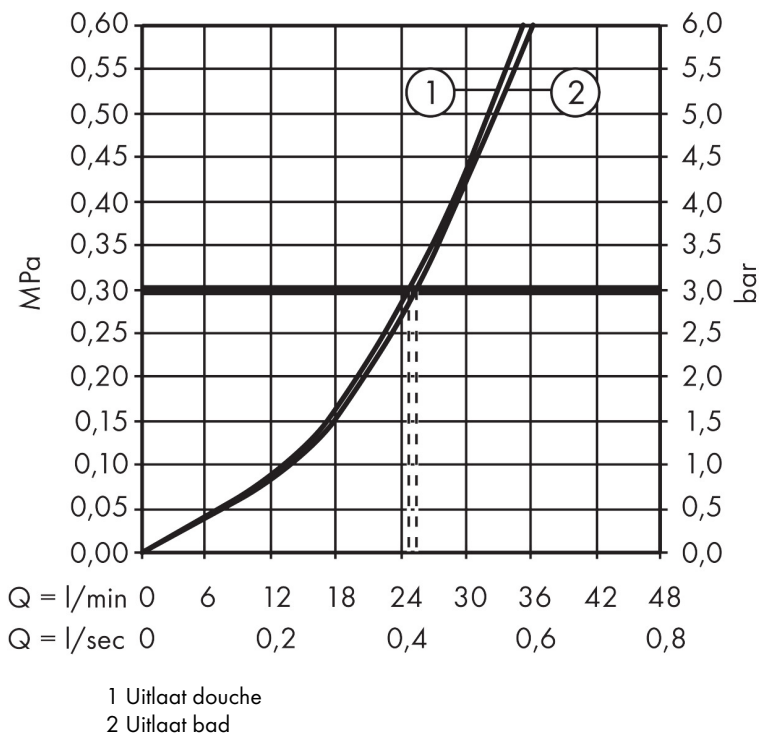

Merk	hansgrohe
Artikelnaam	Metropol ééngreeps badmengkraan afbouwdeel met rechte greep en zekerheidscombinatie
Art.nr.	32546340
Oppervlakte	Brushed Black Chrome
Netto prijs	672,44 EUR

Product foto

Kenmerken

- maximale doorstroomhoeveelheid bij 3 bar: 25 l/min
- keramisch kardoes
- temperatuurbegrenzing instelbaar
- omstelling met automatische reset
- aansluiting: inbouwdeel
- wandmontage

Maat tekeningen

Merk hansgrohe
 Artikelnaam **Metropol** ééngreeps badmengkraan afbouwdeel met rechte greep en
 zekerheidscombinatie
 Art.nr. 32546340
 Oppervlakte Brushed Black Chrome
 Netto prijs 672,44 EUR

Stroomschema

Merk	hansgrohe
Artikelnaam	Metropol ééngreeps badmengkraan afbouwdeel met rechte greep en zekerheidscombinatie
Art.nr.	32546340
Oppervlakte	Brushed Black Chrome
Netto prijs	672,44 EUR

Explosietekening voor bouwjaar: >11/19

Merk	hansgrohe
Artikelnaam	Metropol ééngreeps badmengkraan afbouwdeel met rechte greep en zekerheidscombinatie
Art.nr.	32546340
Oppervlakte	Brushed Black Chrome
Netto prijs	672,44 EUR

Onderdelen voor bouwjaar: >11/19