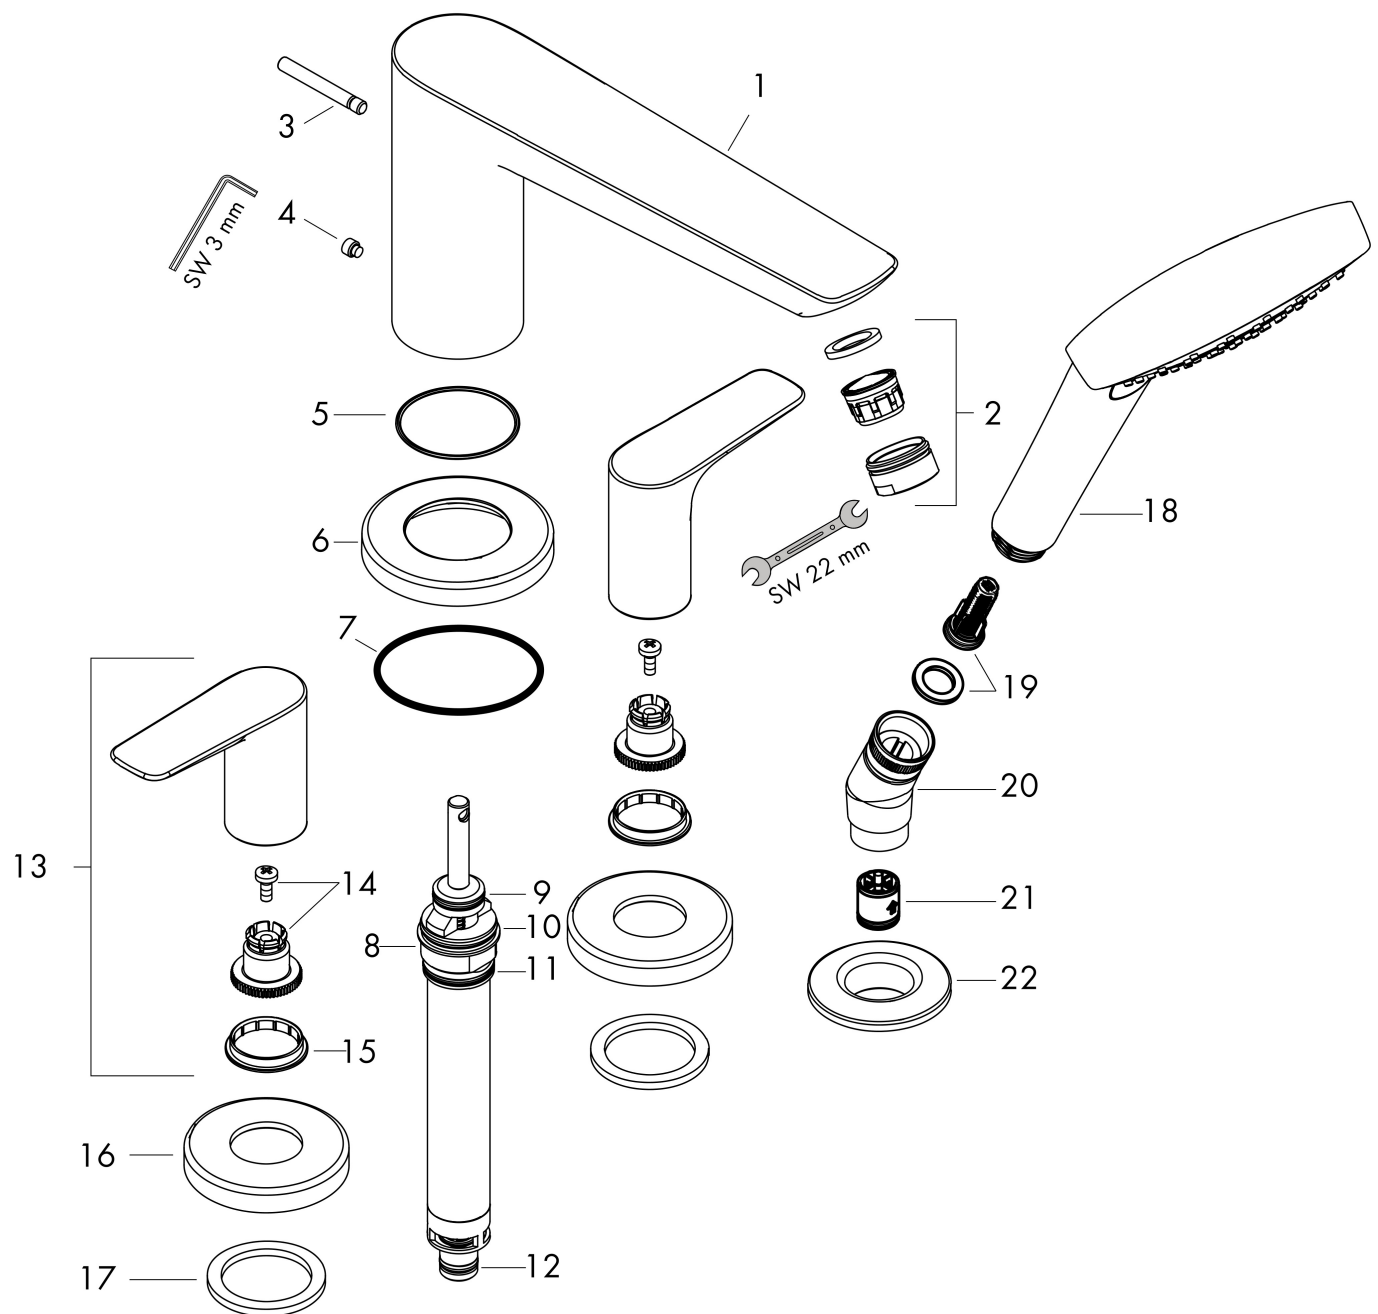

Merk hansgrohe
 Artikelnaam **Talis E** 4-gats badrandmengkraan afbouwdeel voor inbouwdeel 13244180
 Art.nr. 71748990
 Oppervlakte Polished Gold Optic
 Netto prijs 792,03 EUR

Stroomschema

1 Handdouche
 2 Baduitloop

Merk hansgrohe
 Artikelnaam **Talis E** 4-gats badrandmengkraan afbouwdeel voor inbouwdeel 13244180
 Art.nr. 71748990
 Oppervlakte Polished Gold Optic
 Netto prijs 792,03 EUR

Explosietekening voor bouwjaar: >11/19

Merk hansgrohe
 Artikelnaam **Talis E** 4-gats badrandmengkraan afbouwdeel voor inbouwdeel 13244180
 Art.nr. 71748990
 Oppervlakte Polished Gold Optic
 Netto prijs 792,03 EUR

Onderdelen voor bouwjaar: >11/19

Pos	Beschrijving	Art.nr.	Prijs
1	uitloop compl.	92780990	355,06
2	perlator M24x1 (30 l/min)	96512990	21,22
3	trekknop	98707990	
4	inbusschroef M6x6	97660000	3,12
5	O-ring 41x1,5	98168000	3,12
6	rozet Ø 70 mm	97779990	100,36
7	O-ring 58x3	98202000	3,12
8	omstelling compl.	96775000	66,87
9	O-Ring 23x2,5	98183000	3,12
10	O-Ring 22x2	98185000	3,12
11	O-Ring 14x2,5	98189000	3,12
12	O-ring 9x2,5	98217000	3,12
13	greep	92779990	81,12
14	greepadapter m. schroef	94184000	4,99
15	kleurringset, koud / warm	95819000	10,82
16	rozet	31098990	51,06
17	vlakdichting	98749000	4,99
18			
19	filter	97708000	4,99
20	douchehouder	28071990	51,06
21	terugslagklepset DW 15	94074000	13,21
22	rozet Ø 52 mm	97159990	63,34
a	Basisset	13244180	353,86
b	Kranenvet	90920000	13,21