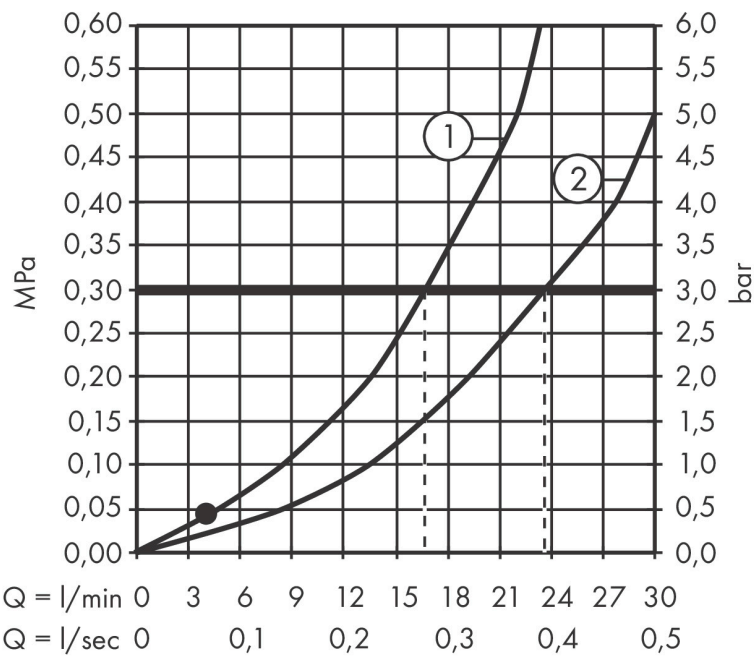

Merk hansgrohe
 Artikelnaam **Talis E** 4-gats badrandmengkraan afbouwdeel voor inbouwdeel 13244180
 Art.nr. 71748990
 Oppervlakte Polished Gold Optic
 Netto prijs 792,03 EUR

Benodigde onderdelen

Product foto	Artikelnaam	Art.nr.	Prijs
	hansgrohe inbouwdeel voor badrandmengkraan	13244180	353,86

Merk hansgrohe
 Artikelnaam **Talis E** 4-gats badrandmengkraan afbouwdeel voor inbouwdeel 13244180
 Art.nr. 71748990
 Oppervlakte Polished Gold Optic
 Netto prijs 792,03 EUR

Stroomschema

1 Handdouche
 2 Baduitloop