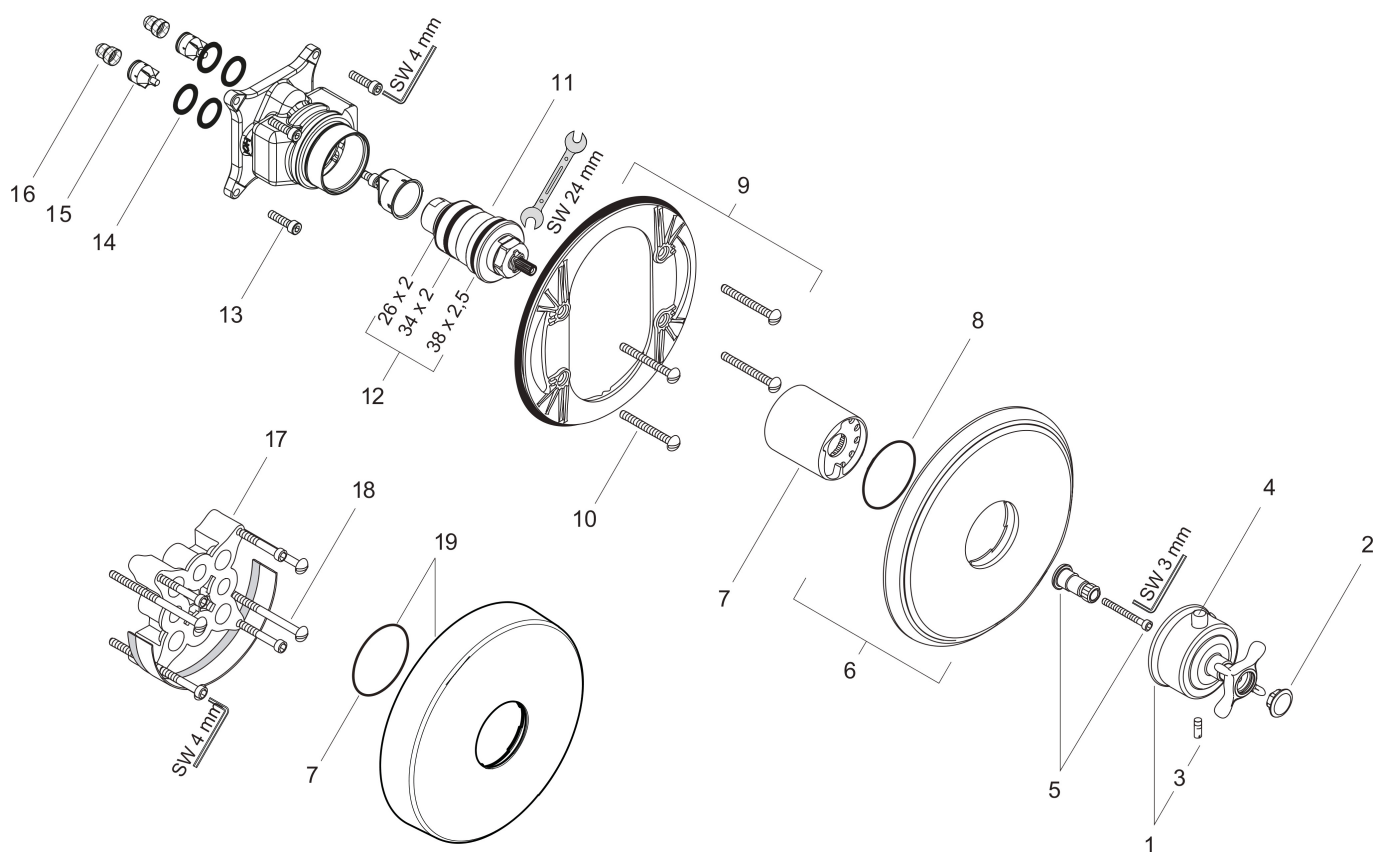

Merk	AXOR
Artikelnaam	AXOR Montreux thermostaat HighFlow afbouwdeel met kruisgreep
Art.nr.	16815000
Oppervlakte	chrom
Netto prijs	949,27 EUR

Explosietekening voor bouwjaar: >02/12