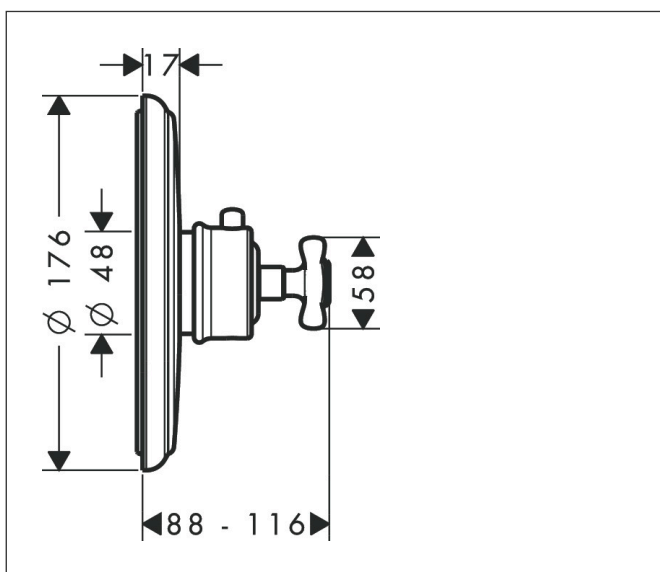

Merk	AXOR
Artikelnaam	<b>AXOR Montreux</b> thermostaat HighFlow afbouwdeel met kruisgreep
Art.nr.	16815000
Oppervlakte	chrom
Netto prijs	949,27 EUR

## Kenmerken

- thermostaatkardoes
- maximale doorstroomhoeveelheid bij 3 bar: 59 l/min
- doorstroomhoeveelheid bovenste uitloop: 42 l/min
- waterdoorstroom onderuitgang: 42 l/min
- Veiligheidsblokkering bij 40°C
- temperatuurbegrenzing instelbaar
- aansluiting: inbouwdeel

## Maat tekeningen