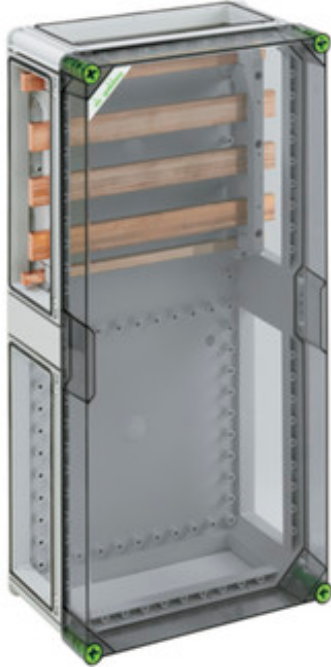

## GSi 456-H

railkast

**CUSTOMIZABLE**

320 x 640 x 179 mm  
 Artikelnummer: 04145601

Railkast - Industrie kwaliteit IQ -, 5-polig, 630A, met Cu-rail, L1...L3: 30 x 10 mm, N: 25 x 10 mm, PE: 12 x 10 mm, zonder klem, naar eigen inzicht in te delen, incl. 4 x koppelstuk voor behuizingen (GGV)

met transparant deksel

### Afmetingen

Breedte:	320 mm
Lengte:	640 mm
Hoogte:	179 mm

### Materiaal

Kast:	Polycarbonaat, glasvezelversterkt
Deksel:	Polycarbonaat, transparant
Dichting:	Polyurethaan
Dekselschroef:	Polyamide 6, glasvezelversterkt