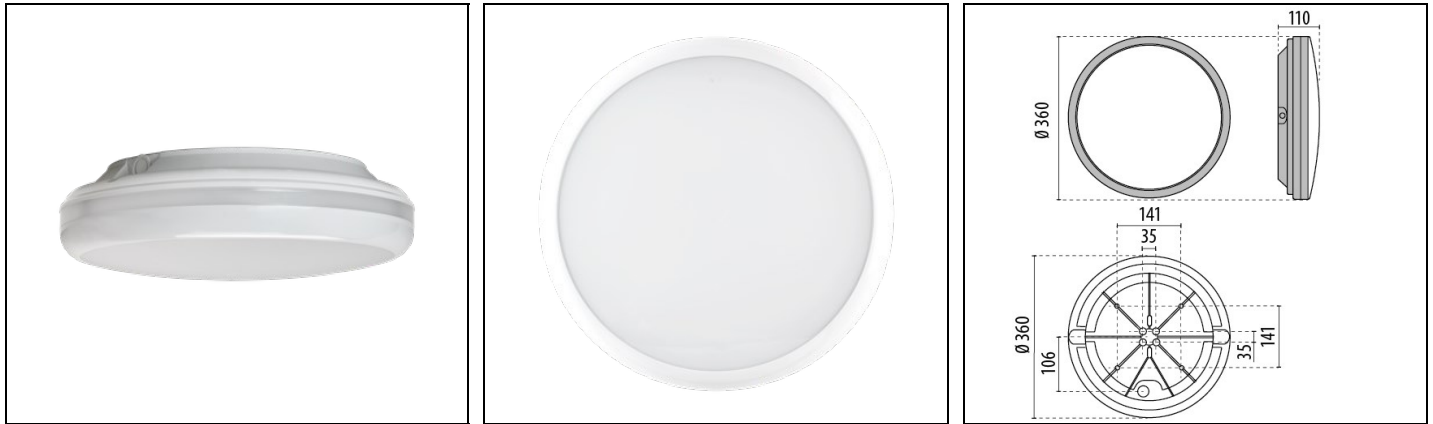

CLY

Bestelnr. 3116565

Omschrijving

Plafond- en wandarmatuur voor binnen en buiten bestaande uit:

- Behuizing, ring en afscherming van technopolymeer
- Pakking in slijtvast siliconen
- Klasse II
- Armatuur voorzien van een kantelbare SMD LED Metal-Core platine voor eenvoudig onderhoud
- Armatuur met dip-switch schakelaar voor het regelen van de kleurtemperatuur van de LED op 3000K of 4000K
- De versie EM/3P is ontworpen als 3 uur nood- en continu verlichting
- Het armatuur is voorzien van een ingebouwde hyperfrequente (HF) bewegingssensor die werkt op een frequentie van 5,8 Ghz+/- 75 Mhz
- De DLS+DETEK versies worden compleet geleverd met een elektronische inrichting voorzien van een hoogfrequente sensor in combinatie met een schemerschakelaar (DLS). Deze is geprogrammeerd om de armatuur automatisch in te schakelen bij afnemend daglicht, waarbij altijd een 30% noodverlichting wordt gegarandeerd terwijl de volle 100% lichtstroom bij persoonsdetectie bereikt wordt
- De vermelde lichtstroomgegevens refereren aan het maximale vermogen

Product gegevens

ETIM Groep:	EG000027	ETIM Klasse:	EC002892
-------------	----------	--------------	----------

Algemene informatie

Lamphouder:	LED	Lichtbron:	LED
Nominale lichtstroom [lm]:	2534	Reële lichtstroom [lm]:	1695
Armatuur wattage [W]:	17 W	Specifieke lichtstroom [lm/W]:	100
CRI:	80	Kleurtemperatuur [K]:	3000/4000
Kleur / Afwerking:	WH-87 / Wit / Mat	IP waarde:	IP65
Impact resistance / impact energy:	IK10 20J xx9	Beschermingsklasse:	II
Optiek:	S/EW - Symmetrische extra verspreidende	Nettogewicht [kg]:	1.004
Totale diameter [mm]:	360	Totale breedte [mm]:	110