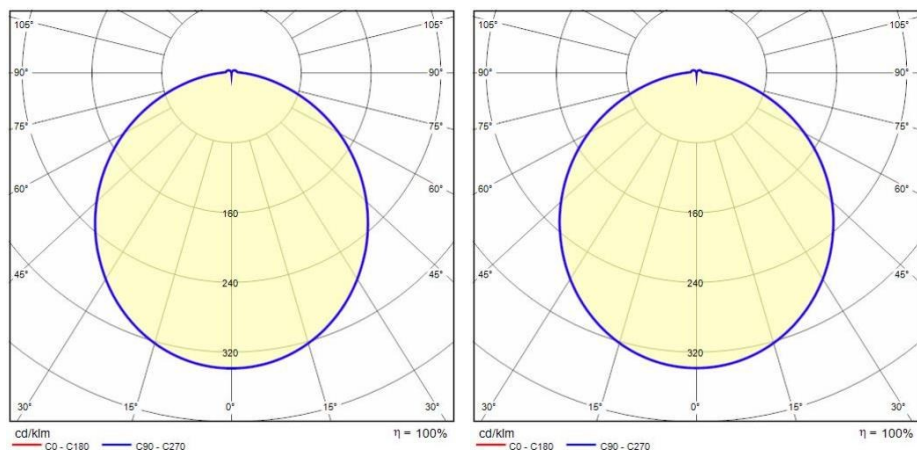

Fotometrische gegevens

Om een constante actualisering van haar producten te bevorderen, behoudt PERFORMANCE iN LIGHTING zich het recht voor om zonder voorafgaande kennisgeving, wijzigingen aan te brengen. Daarom is het altijd aan te raden om de laatste versie te lezen die op de website www.performanceinlighting.com is gepubliceerd. Geleverde lumenoutput en stroomverbruik, inclusief verliezen, zijn onderhevig aan een tolerantie van +/-7%. Tenzij anders vermeld, gelden de waarden bij een omgevingstemperatuur van 25°C. De garantievoorwaarden zijn beschikbaar op <https://www.performanceinlighting.com/qr/company/led-warranty>