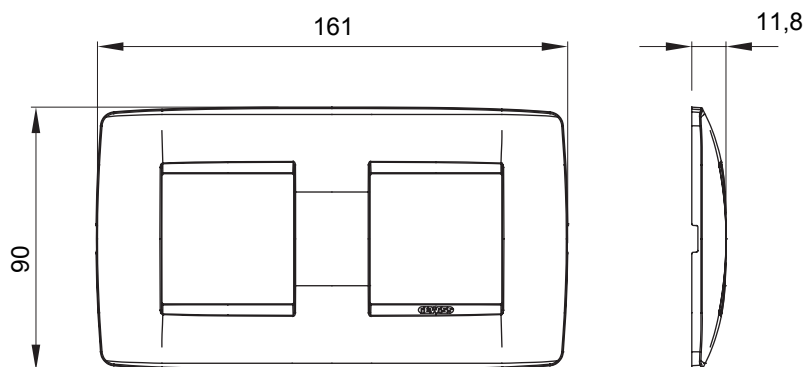

DIMENSIONAL

TECHNICAL SYMBOLOGY

STANDARDS/APPROVALS