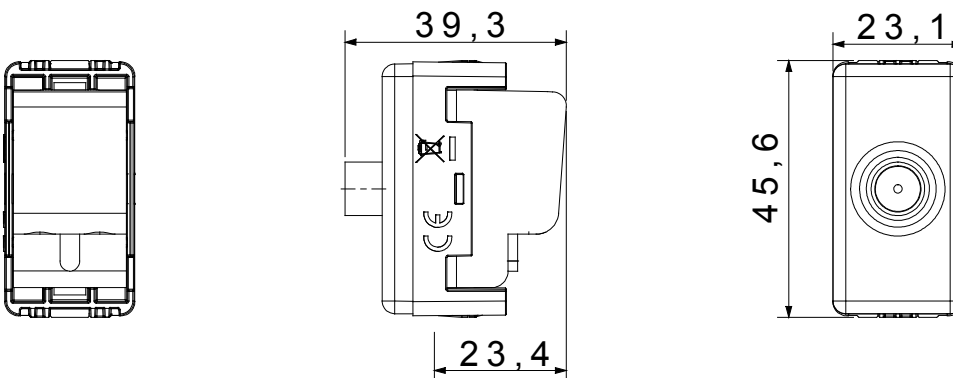

De System modulaire apparaten maken de creatie van oneindige combinaties van apparaten en platen mogelijk, met behulp van een complete serie die alle design-, functionele en installatiebehoefes dekt. Kleuren en afwerkingen: satijn zwart, elegant en stijlvol. De serie omvat besturingseenheden, contactdozen, onderbrekers, indicatoren, connectors en apparaten voor de bediening, beveiliging en het comfort van uw huis.

Categorie	TV/SAT wandcontactdoos	Omschrijving	Doorgaande bedrading
Type	-	Kleur	Zwart
Demping	10 dB	Frequentie	5-2400 MHz
Afscherming	Klasse A	Voor connector type	F-vrouwelijk
Standaard	EN 60728-4; IEC 61169-24	Aant. SYSTEEM modules	1
Kabelbevestiging	Met schroeven	Behuizing	Onder druk gegoten zamak metalen behuizing
Materiaal	Technopolymeer	Electrocod	0131

DIMENSIONAL

STANDARDS/APPROVALS