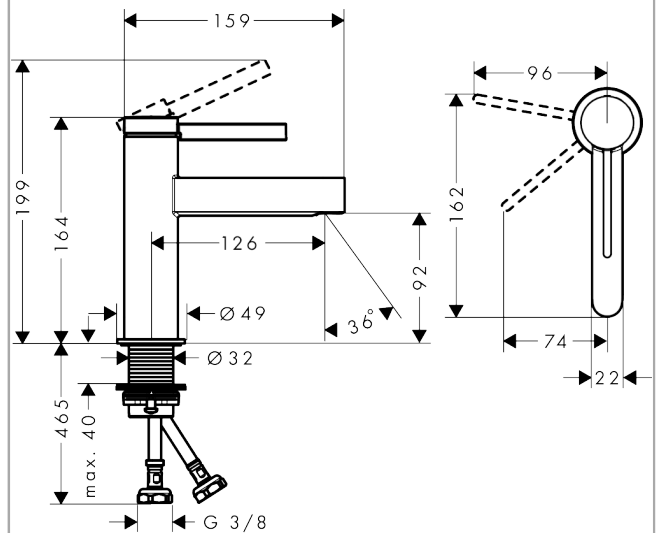

Finoris

ééngreeps wastafelmengkraan 100 CoolStart met Push Open afvoer

Oppervlak: **Mat wit** Artikelnummer: **76012700**

Beschrijving

- ComfortZone: 100
- voorsprong uitloop 126 mm
- uitloophoogte: 92 mm
- greepvariant: rechte greep
- vaste uitloop
- straalsoort: laminaire straal
- maximale doorstroomhoeveelheid bij 3 bar: 5 l/min
- keramisch kardoes
- push-open afvoergarnituur G 1¼
- materiaal afvoergarnituur: metaal
- koud water met de greep in de middenpositie, bespaart energie en kosten

Artikeldetails

Vrijblijvende advies verkoopprijs excl. BTW 273,35 €

Vrijblijvende advies verkoopprijs incl. BTW 330,75 €

Technologie

Productfoto

Maattekening

Doorstroomdiagram