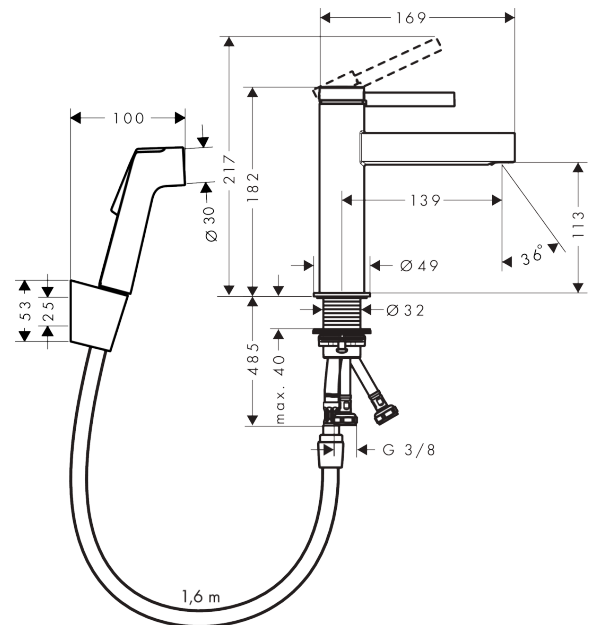

Finoris

ééngreeps wastafelmengkraan 110 met bidet handdouche en doucheslang 160 cm

Oppervlak: **Brushed Bronze** Artikelnummer: **76210140**

Beschrijving

- ComfortZone: 110
- voorsprong uitloop 139 mm
- uitloophoogte: 113 mm
- greepvariant: rechte greep
- vaste uitloop
- straalsoort: laminaire straal
- bidet handdouche met douchestraal
- maximale doorstroomhoeveelheid bij 3 bar: 5 l/min
- keramisch kardoos
- push-open afvoergarnituur G 1¼
- materiaal afvoergarnituur: metaal
- EU taxonomie: max 6l/min - draagt substantieel bij aan duurzaamheid
- Kiwa K6161_Mechanical Mixers EN817

Finoris

ééngreeps wastafelmengkraan 110 met bidet handdouche en doucheslang 160 cm

Oppervlak: **Brushed Bronze** Artikelnummer: **76210140**

Doorstroombdiagram