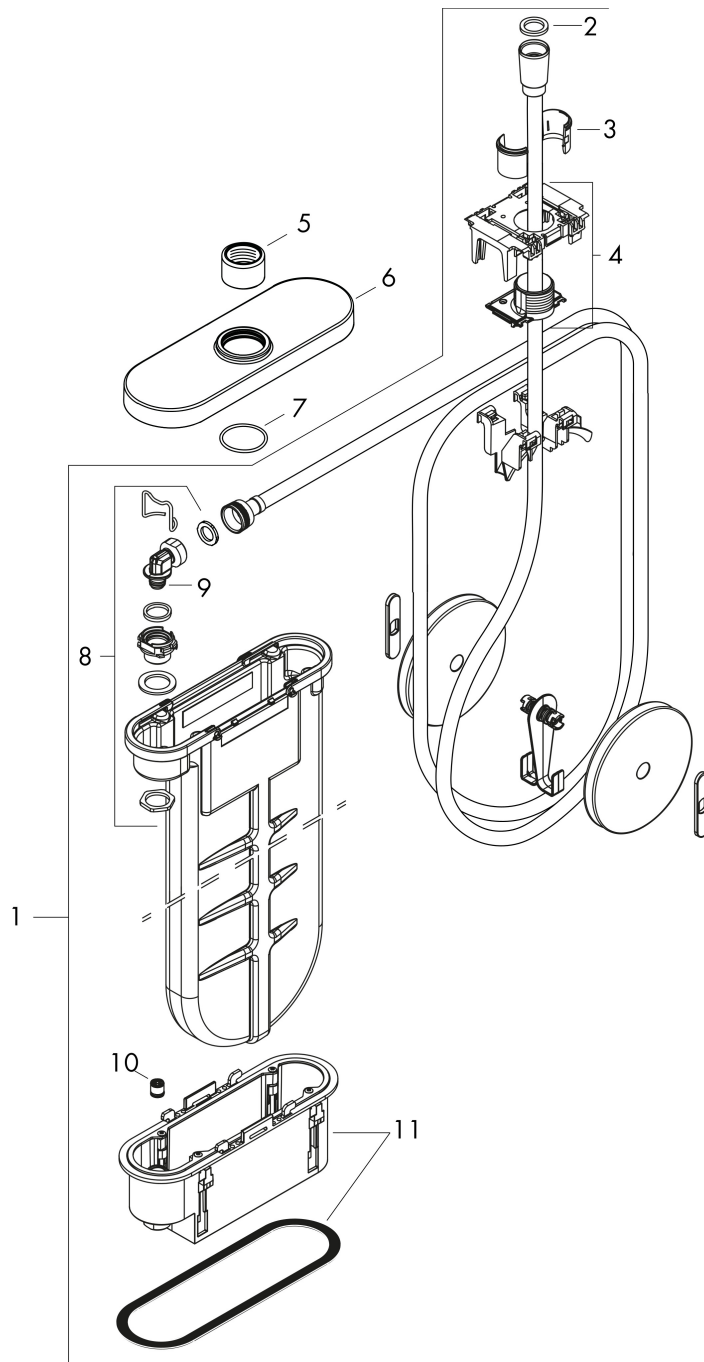

## Kenmerken

- bestaat uit: slangbox, doucheslang, rozet
- geschikt voor bad- of tegelrandmontage
- 1 functie
- sBox voor een stille, soepele en beschermde geleiding van de slang
- geen extra onderhoudsopening nodig
- badrandbreedte minimaal 80 mm
- bevestigingsklemmen: 0 - 30 mm
- maximale uittrek lengte handdouche: 1,45 m
- altijd afneembaar voor onderhoud
- maximale doorstroomhoeveelheid bij 3 bar: 9,5 l/min

## Benodigde onderdelen

Product foto	Artikelnaam	Art.nr.	Prijs
	hansgrohe inbouwdeel sBox badrand- en tegelrand	13560180	71,09

Merk hansgrohe  
 Artikelnaam **sBox** sBox afbouwdeel ovaal  
 Art.nr. 28020000  
 Oppervlakte chroom  
 Netto prijs 430,36 EUR

## Stroomschema

Merk hansgrohe  
Artikelnaam **sBox** sBox afbouwdeel ovaal  
Art.nr. 28020000  
Oppervlakte chroom  
Netto prijs 430,36 EUR

## Explosietekening voor bouwjaar: >04/19

Merk hansgrohe  
 Artikelnaam **sBox** sBox afbouwdeel ovaal  
 Art.nr. 28020000  
 Oppervlakte chroom  
 Netto prijs 430,36 EUR