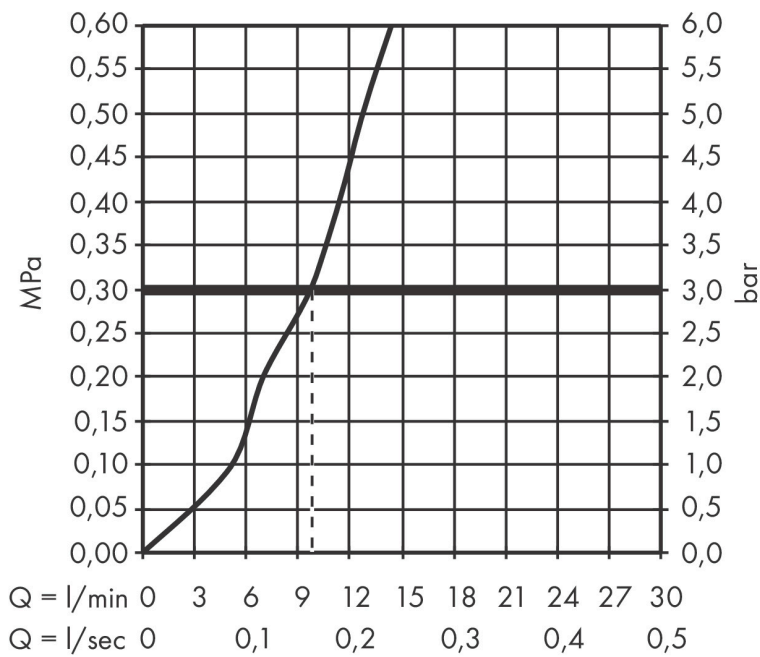

Merk hansgrohe
Artikelnaam **sBox** sBox afbouwdeel ovaal
Art.nr. 28020000
Oppervlakte chroom
Netto prijs 430,36 EUR

Stroomschema