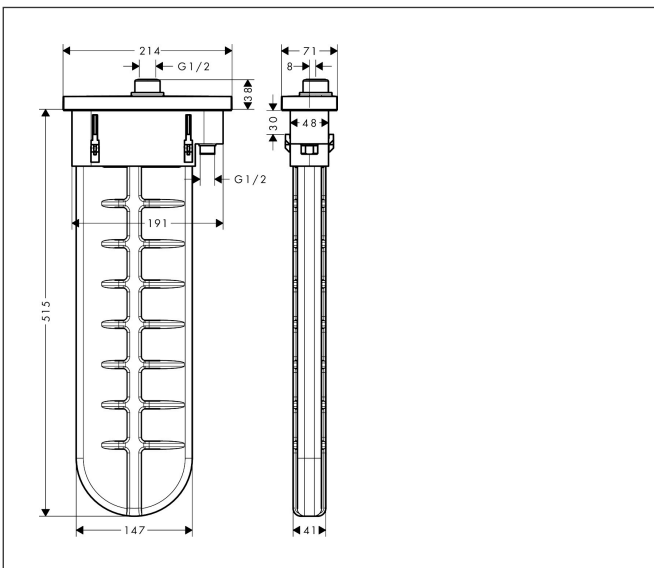

Merk	hansgrohe
Artikelnaam	<b>sBox</b> sBox afbouwdeel ovaal
Art.nr.	28020000
Oppervlakte	chrom
Netto prijs	430,36 EUR

## Kenmerken

- bestaat uit: slangbox, doucheslang, rozet
- geschikt voor bad- of tegelrandmontage
- 1 functie
- sBox voor een stille, soepele en beschermde geleiding van de slang
- geen extra onderhoudsopening nodig
- badrandbreedte minimaal 80 mm
- bevestigingsklemmen: 0 - 30 mm
- maximale uittrek lengte handdouche: 1,45 m
- altijd afneembaar voor onderhoud
- maximale doorstroomhoeveelheid bij 3 bar: 9,5 l/min

## Certificaat

Merk hansgrohe  
Artikelnaam **sBox** sBox afbouwdeel ovaal  
Art.nr. 28020000  
Oppervlakte chroom  
Netto prijs 430,36 EUR

## Explosietekening voor bouwjaar: >04/19

Merk hansgrohe  
 Artikelnaam **sBox** sBox afbouwdeel ovaal  
 Art.nr. 28020000  
 Oppervlakte chroom  
 Netto prijs 430,36 EUR