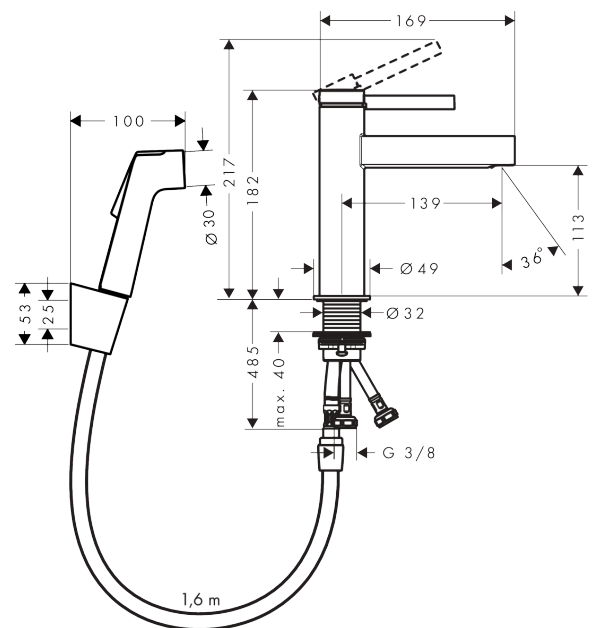

Finoris

ééngreeps wastafelmengkraan 110 met bidet handdouche en doucheslang 160 cm

Oppervlak: **Brushed Black Chrome** Artikelnummer: **76210340**

Beschrijving

- ComfortZone: 110
- voorsprong uitloop 139 mm
- uitloophoogte: 113 mm
- greepvariant: rechte greep
- vaste uitloop
- straalsoort: laminaire straal
- bidet handdouche met douchestraal
- maximale doorstroomhoeveelheid bij 3 bar: 5 l/min
- keramisch kardoos
- push-open afvoergarnituur G 1¼
- materiaal afvoergarnituur: metaal
- EU taxonomie: max 6l/min - draagt substantieel bij aan duurzaamheid
- Kiwa K6161_Mechanical Mixers EN817

Finoris

ééngreeps wastafelmengkraan 110 met bidet handdouche en doucheslang 160 cm

Oppervlak: **Brushed Black Chrome** Artikelnummer: **76210340**

Doorstroombdiagram