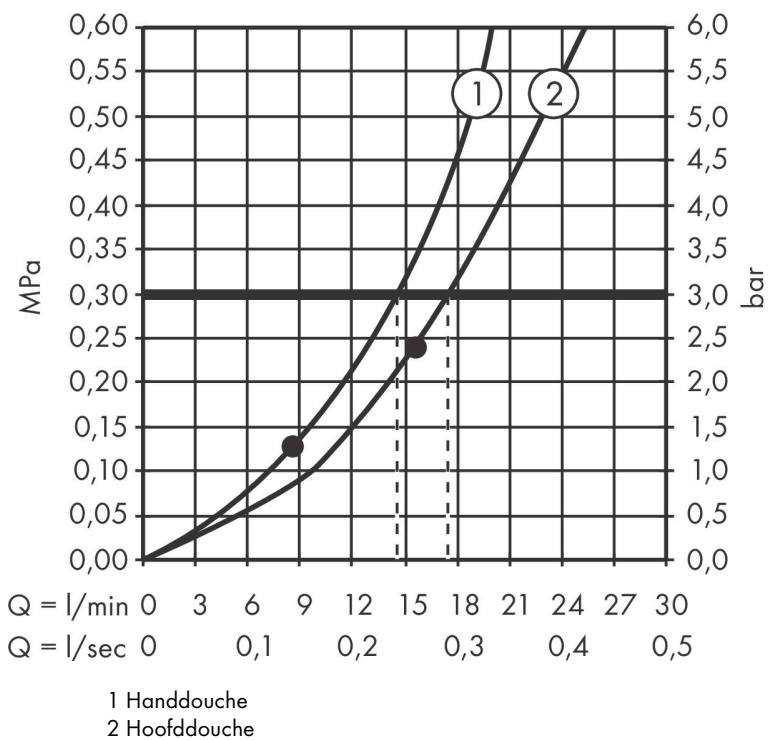

Merk	hansgrohe
Artikelnaam	RainSelect thermostaat inbouw voor 2 functies
Art.nr.	15380000
Oppervlakte	chrom
Netto prijs	1.485,79 EUR

Product foto

Kenmerken

- gelijktijdig gebruik van verschillende functies
- Select-knop aan/uit bediening voor 2 uitlaten
- afhankelijk van volumestroom en installatie ca. 50% verlaging van de doorstroom en geïntegreerde uitschakelfunctie
- thermostaatkardoes, start-/stopkraan
- maximale doorstroomhoeveelheid bij 1 bar: 7,8 l/min
- maximale doorstroomhoeveelheid bij 3 bar: 38 l/min
- doorstroom per functie: 26 l/min
- doorstroomhoeveelheid door gelijktijdig gebruik van alle functies: 38 l/min
- Veiligheidsblokkering bij 40°C
- temperatuurbegrenzing instelbaar
- aansluiting: inbouwdeel
- Thermostaat wordt geleverd met de volgende buttons: hand-douche en PowderRain

Maat tekeningen

Technologie

Certificaat

Merk hansgrohe
 Artikelnaam **RainSelect** thermostaat inbouw voor 2 functies
 Art.nr. 15380000
 Oppervlakte chroom
 Netto prijs 1.485,79 EUR

Benodigde onderdelen

Product foto	Artikelnaam	Art.nr.	Prijs
	hansgrohe inbouwdeel voor 2 functies	15310180	833,69

Merk hansgrohe
 Artikelnaam **RainSelect** thermostaat inbouw voor 2 functies
 Art.nr. 15380000
 Oppervlakte chroom
 Netto prijs 1.485,79 EUR

Stroomschema

Merk	hansgrohe
Artikelnaam	RainSelect thermostaat inbouw voor 2 functies
Art.nr.	15380000
Oppervlakte	chrom
Netto prijs	1.485,79 EUR