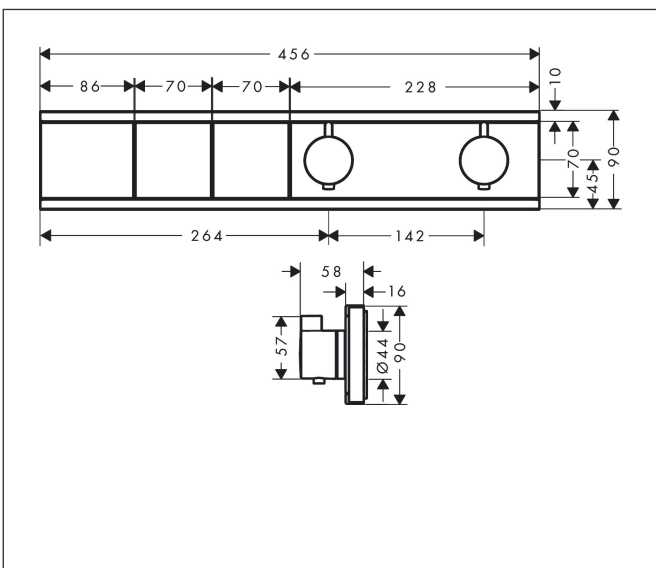

Merk	hansgrohe
Artikelnaam	RainSelect thermostaat inbouw voor 2 functies
Art.nr.	15380000
Oppervlakte	chrom
Netto prijs	1.485,79 EUR

Product foto

Kenmerken

- gelijktijdig gebruik van verschillende functies
- Select-knop aan/uit bediening voor 2 uitlaten
- afhankelijk van volumestroom en installatie ca. 50% verlaging van de doorstroom en geïntegreerde uitschakelfunctie
- thermostaatkardoes, start-/stopkraan
- maximale doorstroomhoeveelheid bij 1 bar: 7,8 l/min
- maximale doorstroomhoeveelheid bij 3 bar: 38 l/min
- doorstroom per functie: 26 l/min
- doorstroomhoeveelheid door gelijktijdig gebruik van alle functies: 38 l/min
- Veiligheidsblokkering bij 40°C
- temperatuurbegrenzing instelbaar
- aansluiting: inbouwdeel
- Thermostaat wordt geleverd met de volgende buttons: hand-douche en PowderRain

Maat tekeningen

Technologie

Certificaat

Merk hansgrohe
 Artikelnaam **RainSelect** thermostaat inbouw voor 2 functies
 Art.nr. 15380000
 Oppervlakte chroom
 Netto prijs 1.485,79 EUR

Benodigde onderdelen

Product foto	Artikelnaam	Art.nr.	Prijs
	hansgrohe inbouwdeel voor 2 functies	15310180	833,69