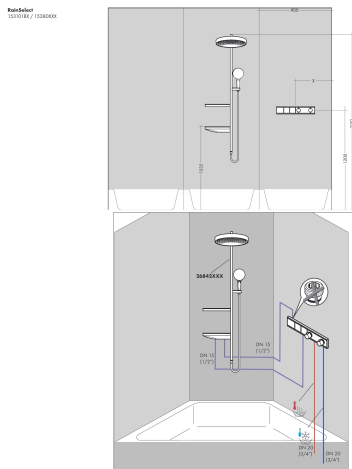

Merk	hansgrohe
Artikelnaam	RainSelect thermostaat inbouw voor 2 functies
Art.nr.	15380000
Oppervlakte	chrom
Netto prijs	1.485,79 EUR

Product foto

Kenmerken

- gelijktijdig gebruik van verschillende functies
- Select-knop aan/uit bediening voor 2 uitlaten
- afhankelijk van volumestroom en installatie ca. 50% verlaging van de doorstroom en geïntegreerde uitschakelfunctie
- thermostaatkardoes, start-/stopkraan
- maximale doorstroomhoeveelheid bij 1 bar: 7,8 l/min
- maximale doorstroomhoeveelheid bij 3 bar: 38 l/min
- doorstroom per functie: 26 l/min
- doorstroomhoeveelheid door gelijktijdig gebruik van alle functies: 38 l/min
- Veiligheidsblokkering bij 40°C
- temperatuurbegrenzing instelbaar
- aansluiting: inbouwdeel
- Thermostaat wordt geleverd met de volgende buttons: hand-douche en PowderRain

Maat tekeningen

Technologie

Certificaat

Merk hansgrohe
 Artikelnaam **RainSelect** thermostaat inbouw voor 2 functies
 Art.nr. 15380000
 Oppervlakte chroom
 Netto prijs 1.485,79 EUR

Benodigde onderdelen

Product foto	Artikelnaam	Art.nr.	Prijs
	hansgrohe inbouwdeel voor 2 functies	15310180	833,69

Merk hansgrohe
 Artikelnaam **RainSelect** thermostaat inbouw voor 2 functies
 Art.nr. 15380000
 Oppervlakte chroom
 Netto prijs 1.485,79 EUR

Stroomschema

Merk	hansgrohe
Artikelnaam	RainSelect thermostaat inbouw voor 2 functies
Art.nr.	15380000
Oppervlakte	chrom
Netto prijs	1.485,79 EUR

Installatievoorbeelden

i Afmetingen kunnen variëren vanwege keramische toleranties die verband houden met het productieproces.

Merk hansgrohe
 Artikelnaam **RainSelect** thermostaat inbouw voor 2 functies
 Art.nr. 15380000
 Oppervlakte chroom
 Netto prijs 1.485,79 EUR