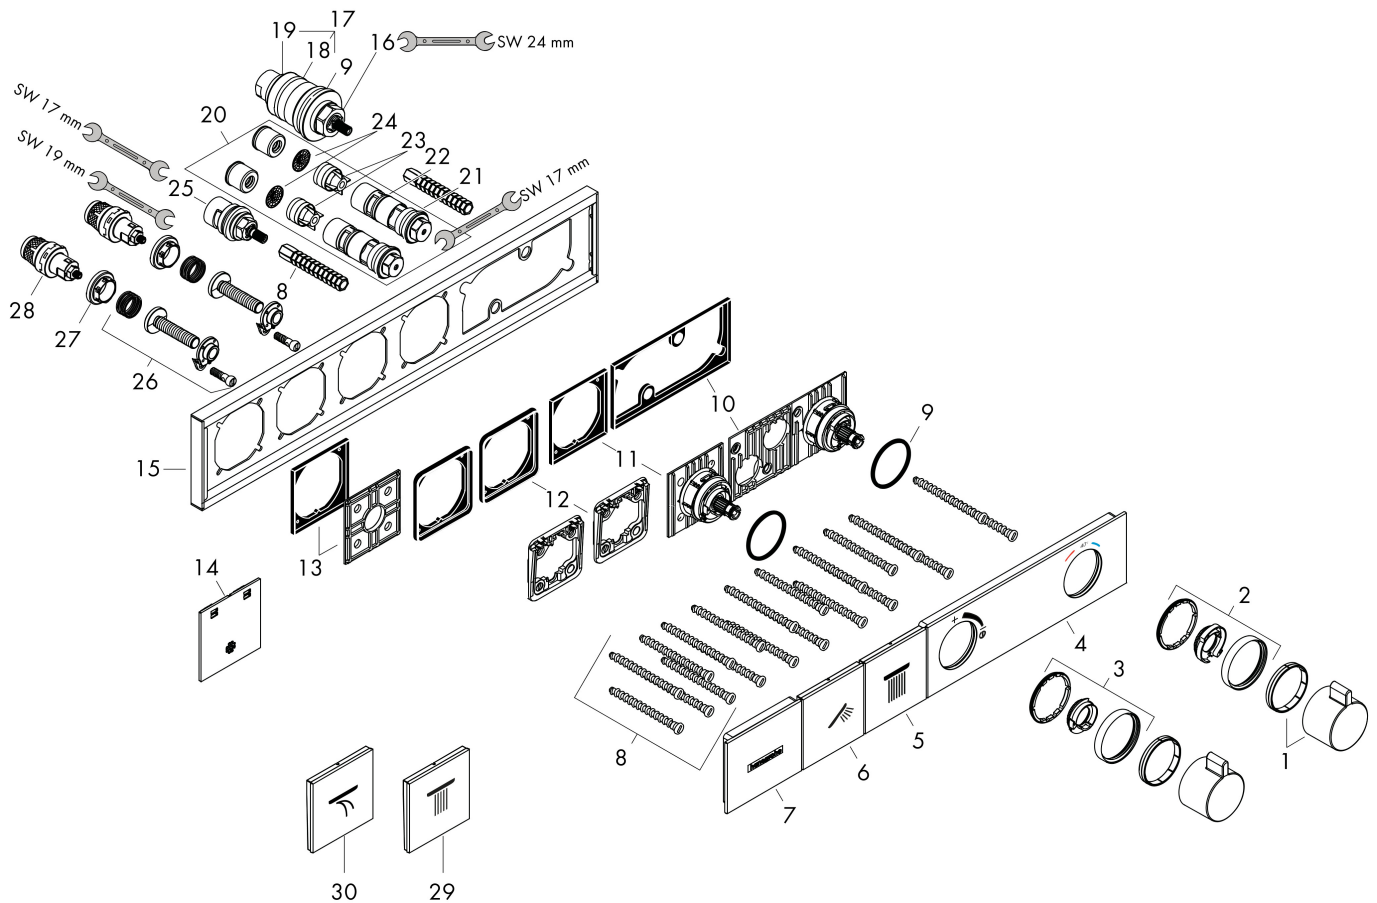

Merk hansgrohe
Artikelnaam **RainSelect** thermostaat inbouw voor 2 functies
Art.nr. 15380000
Oppervlakte chroom
Netto prijs 1.485,79 EUR

Explosietekening voor bouwjaar: >07/19

Merk hansgrohe
Artikelnaam **RainSelect** thermostaat inbouw voor 2 functies
Art.nr. 15380000
Oppervlakte chroom
Netto prijs 1.485,79 EUR

Onderdelen voor bouwjaar: >07/19

Pos	Beschrijving	Art.nr.	Prijs
1	thermostaatgreep	92215000	54,08
2	aanslagring	93112000	26,73
3	aanslagring	93113000	26,73
4	afdekkap	93105000	153,50
5	symbool Hoofdouche	93499000	66,87
6	symbool Handdouche	93106000	66,87
7	afdekkap	93501000	81,54
8	bevestigingsmateriaal	93102000	21,22
9	O-ring 38x2,5	98198000	4,99
10	greepadapter	93109000	21,22
11	greepadapter	93315000	42,22
12	wandhouder	93111000	10,82
13	wandhouder	93314000	21,22
14	montagehulp	93417000	4,99
15	rozet	93104000	312,42
16	temperatuur regeleenheid	96633000	118,25
17	dichtingsset	96636000	42,22
18	O-ring 34x2	98383000	4,99
19	O-ring 26x2	98147000	3,12
20	service eenheid	93406000	81,54
21	O-ring 20x2	98165000	3,12
22	O-ring 20x1,5	98197000	3,12
23	terugslagklep	96655000	10,82
24	zeef	97367000	8,01
25	bovendeel	98536000	66,87
26	Select-Adapter	93103000	21,22
27	moer	98368000	10,82
28	bovendeel	95758000	95,16
29	symbool Hoofdouche Rain groot	93107000	66,87
30	symbool Watervalstraal	93305000	66,87
a	Basisset	15310180	833,69
b	Kranenvet	90920000	13,21