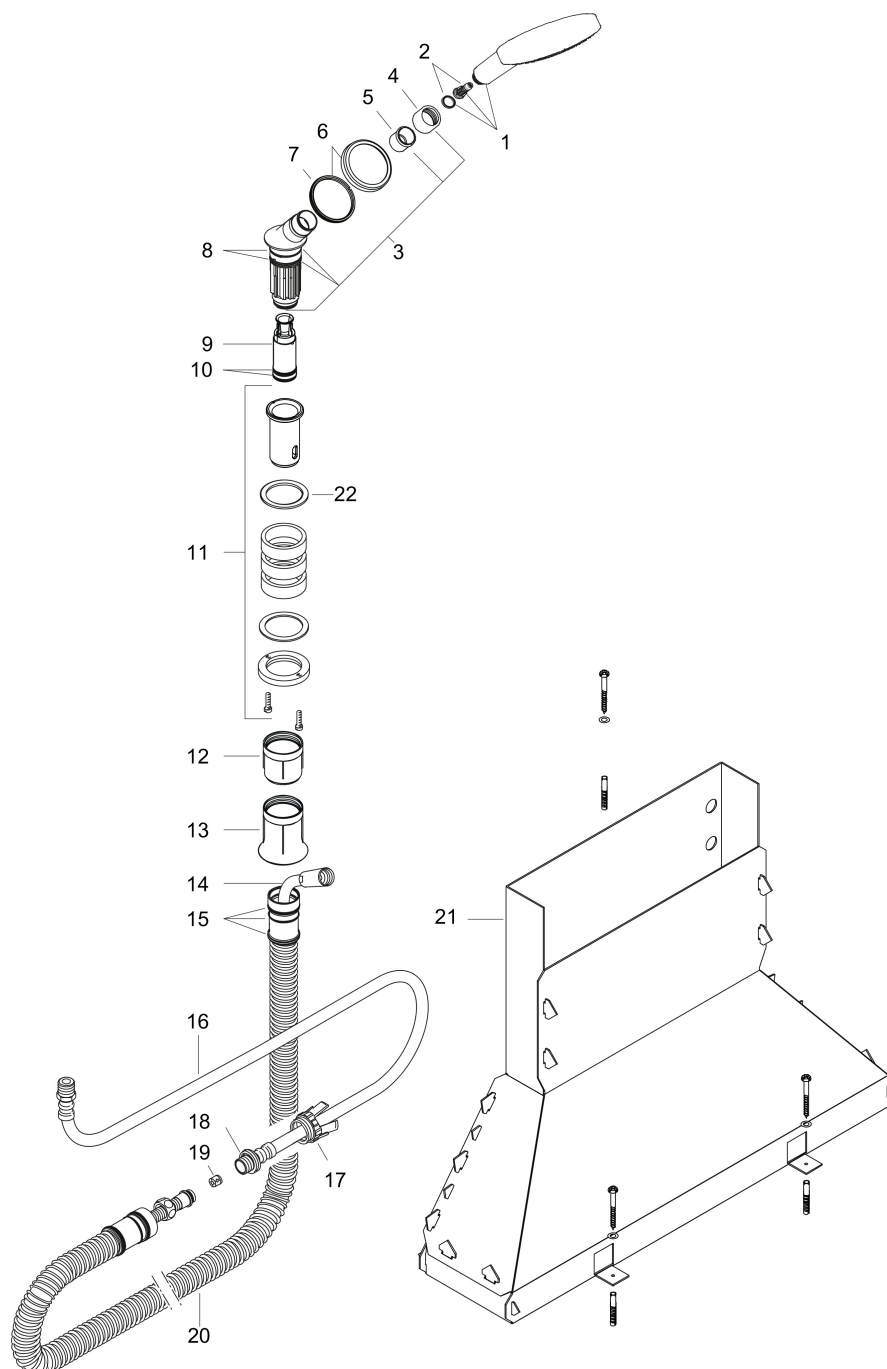

Artikelnaam	badset badrandmontage met handdouche 100 1jet
Art.nr.	19418000
Oppervlakte	chrom
Netto prijs	570,03 EUR

Product foto

Kenmerken

- bestaat uit: handdouche, douchehouder, doucheslang, Secubox, Secuflex slangrem, slangaansluiting
- geschikt voor bad- of tegelrandmontage
- boorgat in bad- of tegelrand \varnothing 50 mm
- maximale uittreklengte handdouche: 1,10 m
- maximale doorstroomhoeveelheid bij 3 bar: 14,5 l/min

Maat tekeningen

Artikelnaam	badset badrandmontage met handdouche 100 1jet
Art.nr.	19418000
Oppervlakte	chrom
Netto prijs	570,03 EUR

Explosietekening voor bouwjaar: >01/17

Artikelnaam badset badrandmontage met handdouche 100 1jet
 Art.nr. 19418000
 Oppervlakte chroom
 Netto prijs 570,03 EUR

Onderdelen voor bouwjaar: >01/17

Pos	Beschrijving	Art.nr.	Prijs
1	Handdouche	26050000	135,49
2	filter	97708000	4,99
3	douchehouder compl.	95996000	118,25
4	moer	97584000	13,21
5	inleg voor douchehouder	96942000	10,82
6	rozet voor douchehouder	95753000	54,08
7	moer	97149000	10,82
8	O-ring 38x2,5	98198000	4,99
9	slang rem	98656000	17,26
10	O-Ring 28x2	98194000	3,12
11	schachtbevestiging Secuflex	96072000	66,87
12	huls	98806000	4,99
13	voeringshuls	98807000	4,99
14	doucheslang 2,00 m	94148000	66,87
15	O-ring 35x3	98435000	3,12
16	drukslang	94174000	54,08
17	spreidmoer secuflex	96074000	8,01
18	O-ring 27x2,5	98149000	3,12
19	terugslagklepset DW 15	94074000	13,21
20	secuflex slang 2,25 m	94108000	153,50
21	Secuflexbox	28389000	54,08
22	dichting	92979000	3,12
a	silikonverstuiver 10 ml	97864000	34,01