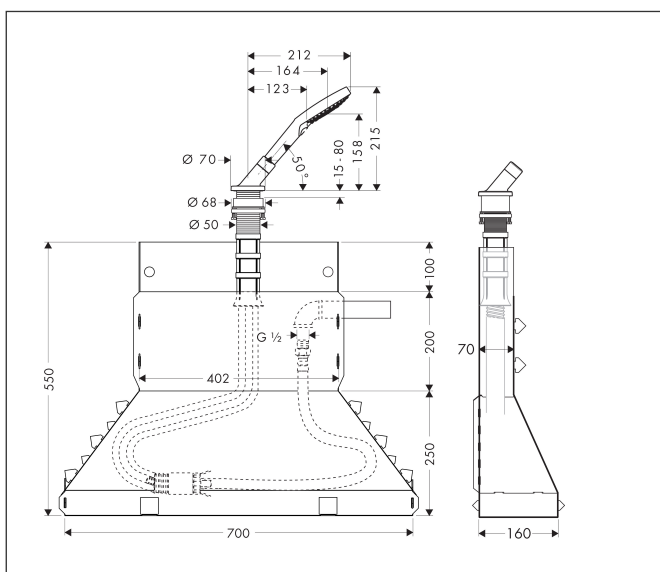

Artikelnaam	badset badrandmontage met handdouche 100 1jet
Art.nr.	19418000
Oppervlakte	chrom
Netto prijs	570,03 EUR

Product foto

Kenmerken

- bestaat uit: handdouche, douchehouder, doucheslang, Secubox, Secuflex slangrem, slangaansluiting
- geschikt voor bad- of tegelrandmontage
- boorgat in bad- of tegelrand \varnothing 50 mm
- maximale uittreklengte handdouche: 1,10 m
- maximale doorstroomhoeveelheid bij 3 bar: 14,5 l/min

Maat tekeningen

Artikelnaam	badset badrandmontage met handdouche 100 1jet
Art.nr.	19418000
Oppervlakte	chrom
Netto prijs	570,03 EUR

Explosietekening voor bouwjaar: >01/17

Artikelnaam badset badrandmontage met handdouche 100 1jet
 Art.nr. 19418000
 Oppervlakte chroom
 Netto prijs 570,03 EUR

Onderdelen voor bouwjaar: >01/17

Pos	Beschrijving	Art.nr.	Prijs
1	Handdouche	26050000	135,49
2	filter	97708000	4,99
3	douchehouder compl.	95996000	118,25
4	moer	97584000	13,21
5	inleg voor douchehouder	96942000	10,82
6	rozet voor douchehouder	95753000	54,08
7	moer	97149000	10,82
8	O-ring 38x2,5	98198000	4,99
9	slang rem	98656000	17,26
10	O-Ring 28x2	98194000	3,12
11	schachtbevestiging Secuflex	96072000	66,87
12	huls	98806000	4,99
13	voeringshuls	98807000	4,99
14	doucheslang 2,00 m	94148000	66,87
15	O-ring 35x3	98435000	3,12
16	drukslang	94174000	54,08
17	spreidmoer secuflex	96074000	8,01
18	O-ring 27x2,5	98149000	3,12
19	terugslagklepset DW 15	94074000	13,21
20	secuflex slang 2,25 m	94108000	153,50
21	Secuflexbox	28389000	54,08
22	dichting	92979000	3,12
a	silikonverstuiver 10 ml	97864000	34,01