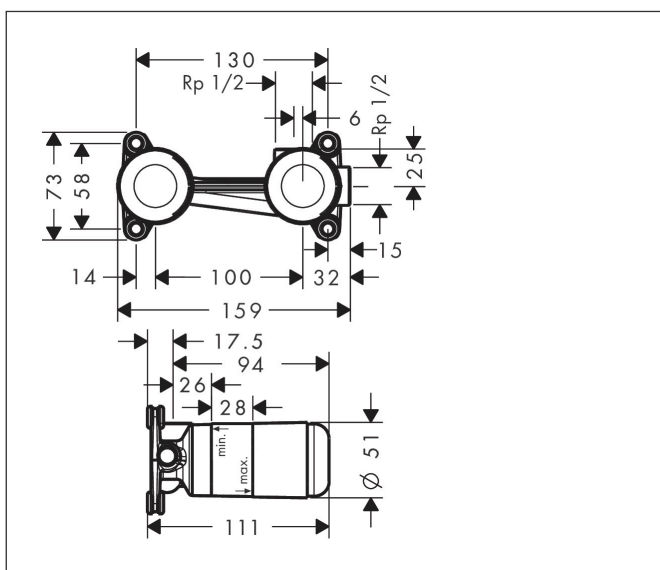

Artikelnaam	Inbouwdeel ééngreeps wastafelmengkraan wandmontage
Art.nr.	13623180
Netto prijs	254,44 EUR

Product foto

Kenmerken

- variabele plaatsing van de greep, naar keuze links of rechts van de uitloop mogelijk
- eenvoudige oriëntatie dankzij ondersteunende oppervlakken
- met afdekplaat om hem tijdens het inbouwen te beschermen tegen vervuiling
- Met aanduiding van de dimensies voor precieze bepaling van de installatiediepte
- met voorgemonteerde bevestigingsankers voor montage in muren van steen en gips
- geluidsontkoppelde montage
- minimale montagediepte: 44 mm
- maximale montagediepte: 72 mm

Maat tekeningen

Certificaat

Artikelnaam Inbouwdeel ééngreeps wastafelmengkraan wandmontage
Art.nr. 13623180
Netto prijs 254,44 EUR

Onderdelen voor bouwjaar: >10/17

Pos	Beschrijving	Art.nr.	Prijs
1	O-ring 18x2,5	98139000	3,12
2	O-ring 24x3	92112000	3,12
3	verlengset 25 mm	13586000	130,78