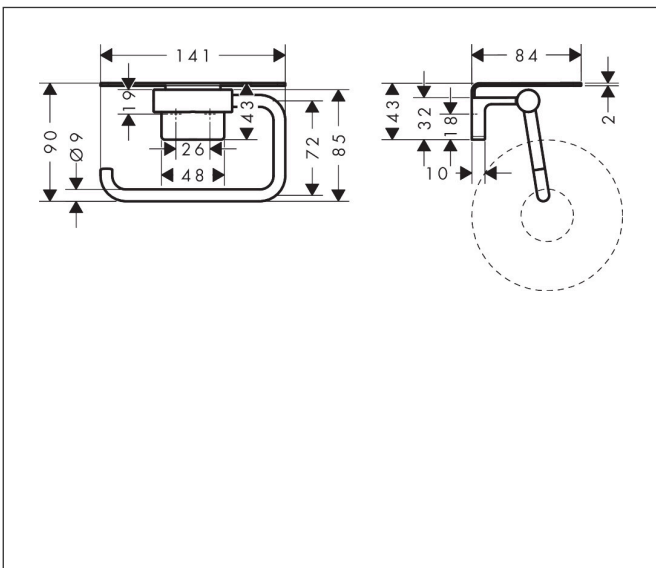

Merk	hansgrohe
Artikelnaam	<b>AddStoris S</b> closetrolhouder met planchet
Art.nr.	41789700
Oppervlakte	Mat wit
Netto prijs	72,43 EUR

## Kenmerken

- wandmontage
- van metaal
- met bevestigingsmateriaal
- verborgen bevestiging
- boorafstand: 26 mm
- diameter boorgat: 6 mm
- Afmeting van planchet: 141 mm

## Maat tekeningen