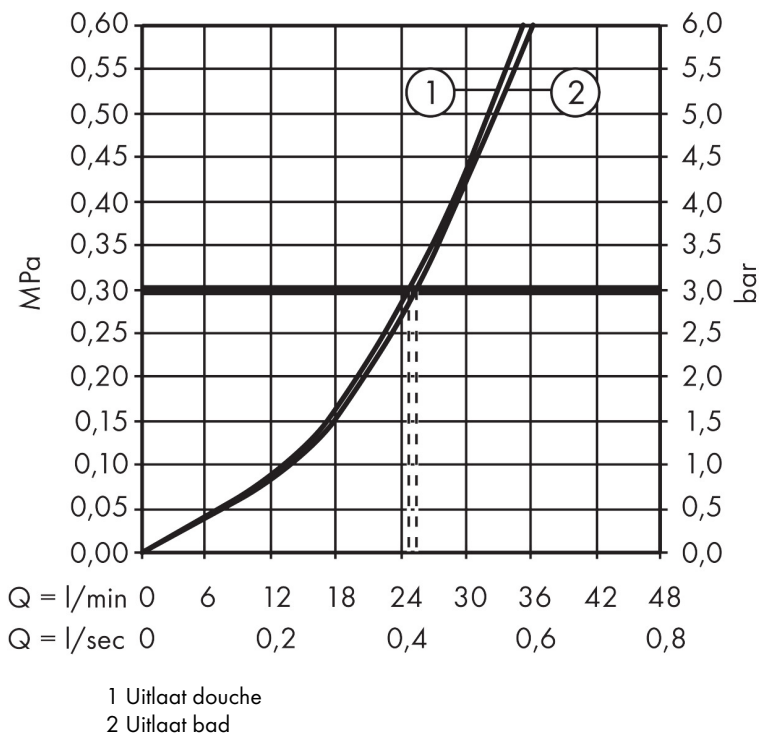

| | |
|-------------|---|
| Merk | hansgrohe |
| Artikelnaam | Talis E ééngreeps badmengkraan afbouwdeel met zekerheidscombinatie |
| Art.nr. | 71474140 |
| Oppervlakte | Brushed Bronze |
| Netto prijs | 531,97 EUR |

Product foto

Kenmerken

- maximale doorstroomhoeveelheid bij 3 bar: 25 l/min
- keramisch kardoes
- temperatuurbegrenzing instelbaar
- omstelling met automatische reset
- aansluiting: inbouwdeel
- wandmontage

Maat tekeningen

Merk hansgrohe
 Artikelnaam **Talis E** ééngreeps badmengkraan afbouwdeel met zekerheidscombinatie
 Art.nr. 71474140
 Oppervlakte Brushed Bronze
 Netto prijs 531,97 EUR

Stroomschema

Merk hansgrohe
 Artikelnaam **Talis E** ééngreeps badmengkraan afbouwdeel met zekerheidscombinatie
 Art.nr. 71474140
 Oppervlakte Brushed Bronze
 Netto prijs 531,97 EUR