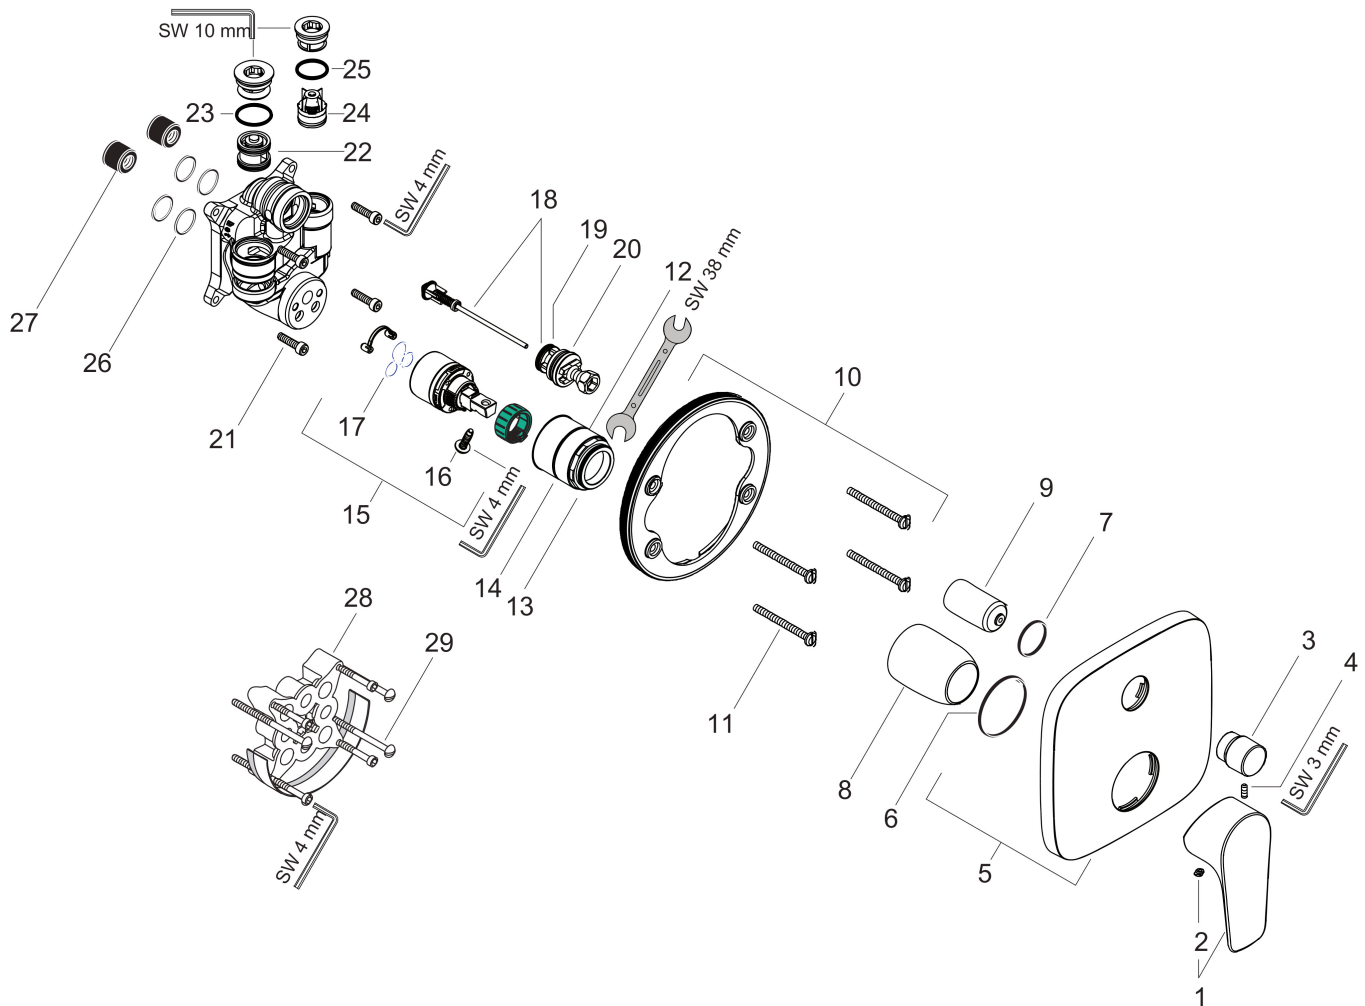

Product foto

Kenmerken

- maximale doorstroomhoeveelheid bij 3 bar: 25 l/min
- keramisch kardoes
- temperatuurbegrenzing instelbaar
- omstelling met automatische reset
- aansluiting: inbouwdeel
- wandmontage

Maat tekeningen

Merk hansgrohe
 Artikelnaam **Talis E** ééngreeps badmengkraan afbouwdeel met zekerheidscombinatie
 Art.nr. 71474140
 Oppervlakte Brushed Bronze
 Netto prijs 531,97 EUR

Stroomschema

Merk hansgrohe
 Artikelnaam **Talis E** ééngreeps badmengkraan afbouwdeel met zekerheidscombinatie
 Art.nr. 71474140
 Oppervlakte Brushed Bronze
 Netto prijs 531,97 EUR

Explosietekening voor bouwjaar: >07/19

| | |
|-------------|---|
| Merk | hansgrohe |
| Artikelnaam | Talis E ééngreeps badmengkraan afbouwdeel met zekerheidscombinatie |
| Art.nr. | 71474140 |
| Oppervlakte | Brushed Bronze |
| Netto prijs | 531,97 EUR |