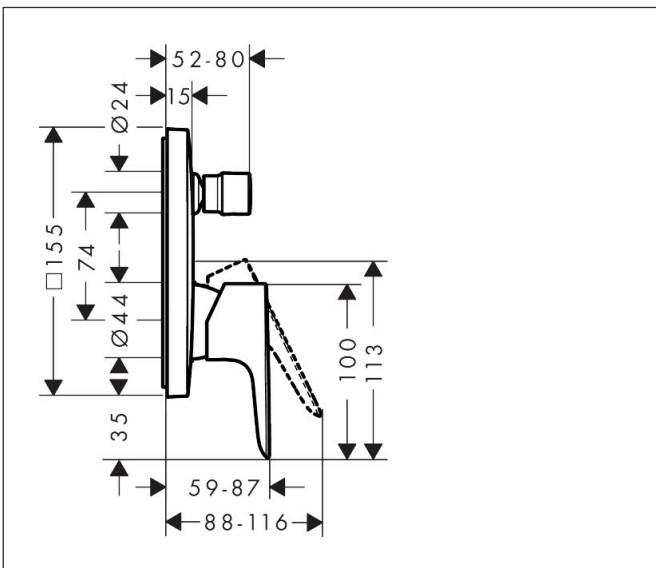

| | |
|-------------|---|
| Merk | hansgrohe |
| Artikelnaam | Talis E ééngreeps badmengkraan afbouwdeel met zekerheidscombinatie |
| Art.nr. | 71474140 |
| Oppervlakte | Brushed Bronze |
| Netto prijs | 531,97 EUR |

Product foto

Kenmerken

- maximale doorstroomhoeveelheid bij 3 bar: 25 l/min
- keramisch kardoes
- temperatuurbegrenzing instelbaar
- omstelling met automatische reset
- aansluiting: inbouwdeel
- wandmontage

Maat tekeningen

Merk hansgrohe
 Artikelnaam **Talis E** ééngreeps badmengkraan afbouwdeel met zekerheidscombinatie
 Art.nr. 71474140
 Oppervlakte Brushed Bronze
 Netto prijs 531,97 EUR

Stroomschema

Merk hansgrohe
 Artikelnaam **Talis E** ééngreeps badmengkraan afbouwdeel met zekerheidscombinatie
 Art.nr. 71474140
 Oppervlakte Brushed Bronze
 Netto prijs 531,97 EUR

Explosietekening voor bouwjaar: >07/19

| | |
|-------------|---|
| Merk | hansgrohe |
| Artikelnaam | Talis E ééngreeps badmengkraan afbouwdeel met zekerheidscombinatie |
| Art.nr. | 71474140 |
| Oppervlakte | Brushed Bronze |
| Netto prijs | 531,97 EUR |