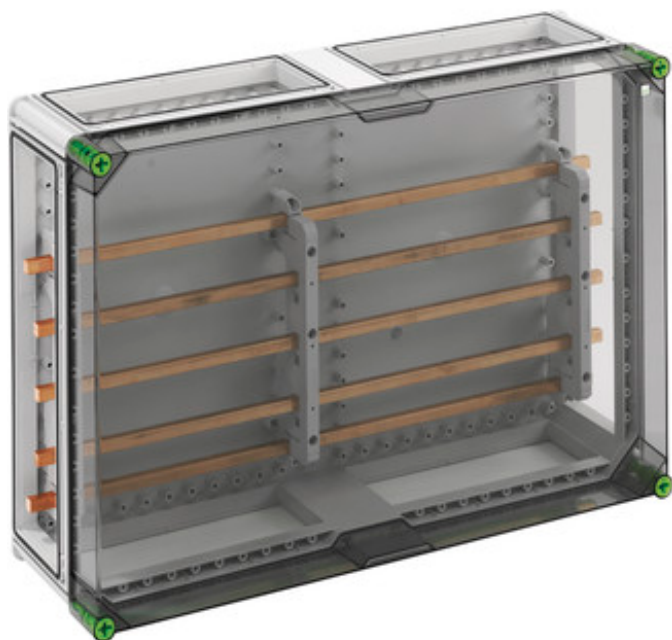

## GSi 554 Plus

railkast

**CUSTOMIZABLE**

640 x 440 x 179 mm

Artikelnummer: 04155401

Railkast behuizing met extra aansluitruimte - Industrie kwaliteit IQ -, railkast system, 5-polig, zonder klem, naar eigen inzicht in te delen, met transparant deksel, incl. 4 x koppelstuk voor behuizingen (GGV)

met railsysteem 5-polig 400A, met Cu-rail, L1...L3: 20 x 10 mm, N: 20 x 10 mm, PE: 12 x 10 mm

IP65

IK08

690V  
AC

### Afmetingen

Breedte:	640 mm
Lengte:	440 mm
Hoogte:	179 mm

### Materiaal

Kast:	Polycarbonaat, transparant
Deksel:	Polycarbonaat, transparant
Dichting:	Polyurethaan
Dekselschroef:	Polyamide 6, glasvezelversterkt