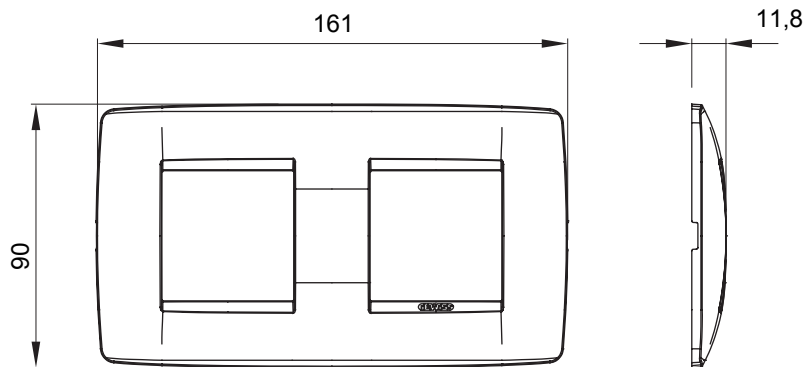

DIMENSIONAL

TECHNICAL SYMBOLOGY

STANDARDS/APPROVALS