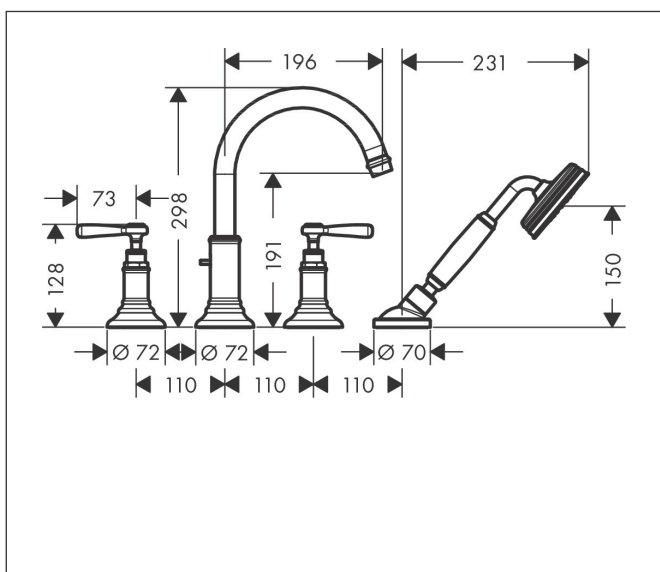

Merk	AXOR
Artikelnaam	<b>AXOR Montreux</b> 4-gats badrandmengkraan afbouwdeel
Art.nr.	16550000
Oppervlakte	chrom
Netto prijs	1.794,03 EUR

## Maat tekeningen

## Kenmerken

- voorsprong uitloop 196 mm
- straalsoort mengkraan: normale straal
- straalsoort handdouche: RainAir volle zachte regenstraal
- maximale uittrek lengte handdouche: 1,10 m
- maximale doorstroomhoeveelheid bij 3 bar: 20,5 l/min
- aansluiting: inbouwdeel
- montage op badrand

## Onderdelen voor bouwjaar: >01/17

Pos	Beschrijving	Art.nr.	Prijs
1	uitloop compl.	98615000	510,85
2	perlator M22x1 (25 l/min)	98575000	66,87
3	trekknop	98607000	13,21
4	inbusschroef M6x6	97660000	3,12
5	voeringshuls	92214000	42,22
6	O-ring 20x1,5	98197000	3,12
7	omstelling compl.	96775000	66,87
8	O-Ring 14x2,5	98189000	3,12
9	O-Ring 23x2,5	98183000	3,12
10	O-Ring 22x2	98185000	3,12
11	O-ring 9x2,5	98217000	3,12
12	greep	88776000	153,50
13	greepstopset, koud / warm / neutraal	97987000	54,08
14	O-ring 16x2	98133000	3,12
15	O-ring 10x2	98170000	3,12
16	rozet	92722000	153,50
17	O-ring 12x2	98214000	3,12
18	bovendeel links sluitend	94008000	34,01
19	bovendeel rechts sluitend	94009000	34,01
20	Handdouche	16320000	263,49
21	zeefdichting	94246000	3,12
22	douchehouder compl.	96433000	95,16
23	rozet voor douchehouder	96237000	34,01
24	moer	97584000	13,21
25	inleg voor douchehouder	96942000	10,82
26	O-ring 38x2,5	98198000	4,99
27	slang rem	98656000	17,26
28	O-Ring 28x2	98194000	3,12
29	doucheslang 2,00 m	94148000	66,87
30	O-ring 11x2	98127000	3,12
31	terugslagklepset DW 15	94074000	13,21
a	Kranenvet	90920000	13,21
b	silikonverstuiver 10 ml	97864000	34,01