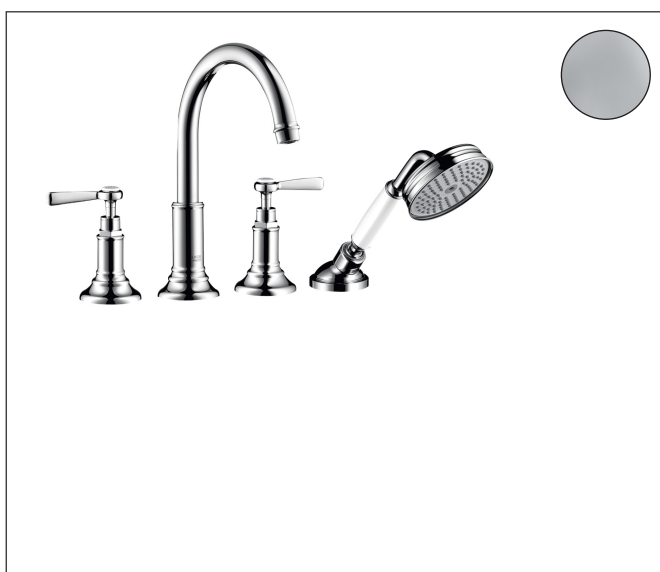

Merk	AXOR
Artikelnaam	AXOR Montreux 4-gats badrandmengkraan afbouwdeel
Art.nr.	16550000
Oppervlakte	chrom
Netto prijs	1.794,03 EUR

Product foto