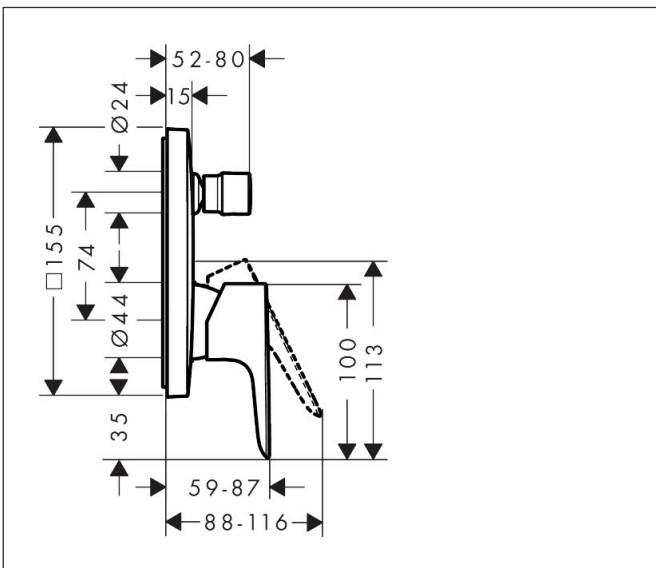

Merk hansgrohe
 Artikelnaam **Talis E** ééngreeps badmengkraan afbouwdeel
 Art.nr. 71745340
 Oppervlakte Brushed Black Chrome
 Netto prijs 302,90 EUR

Product foto

Kenmerken

- doorstroomhoeveelheid bovenste uitloop: 21 l/min
- waterdoorstroom onderuitgang: 29 l/min
- maximale doorstroomhoeveelheid bij 3 bar: 29 l/min
- keramisch kardoes
- temperatuurbegrenzing instelbaar
- omstelling met automatische reset
- aansluiting: inbouwdeel
- wandmontage

Maat tekeningen

Merk hansgrohe
 Artikelnaam **Talis E** ééngreeps badmengkraan afbouwdeel
 Art.nr. 71745340
 Oppervlakte Brushed Black Chrome
 Netto prijs 302,90 EUR

Stroomschema

Merk hansgrohe
 Artikelnaam **Talis E** ééngreeps badmengkraan afbouwdeel
 Art.nr. 71745340
 Oppervlakte Brushed Black Chrome
 Netto prijs 302,90 EUR

Explosietekening voor bouwjaar: >07/19

Merk	hansgrohe
Artikelnaam	Talis E ééngreeps badmengkraan afbouwdeel
Art.nr.	71745340
Oppervlakte	Brushed Black Chrome
Netto prijs	302,90 EUR

Onderdelen voor bouwjaar: >07/19

Pos	Beschrijving	Art.nr.	Prijs
1	greep	92666340	40,14
2	greepstop	96338000	3,12
3	trekknop	98795340	63,34
4	inbusschroef M4x10	97667000	3,12
5	rozet 155 / 155 mm	95275340	81,12
6	O-ring 23x3	98142000	3,12
7	O-ring 43x3	98418000	3,12
8	huls	98790340	40,14
9	omstelhuls	98794340	40,14
10	rozetdrager	98793000	34,01
11	drager-schroef-set	96454000	8,01
12	moer	98796000	34,01
13	O-ring 30x1,5	98433000	3,12
14	O-ring 39x1,5	98400000	3,12
15	kardoes compl.	92730000	54,08
16	borgschroef	95140000	4,99
17	dichting	95008000	8,01
18	omstelling compl.	95014000	54,08
19	O-ring 16x2,3	98207000	3,12
20	O-ring 20x2,5	92602000	4,99
21	schroef-set	96525000	8,01
22	O-ring 16x2	98133000	3,12
23	slagdemper	94073000	21,22
24	verlengset 25 mm	13595000	56,64
25	drager-schroef-set	97747000	3,12
a	Basisset	01800180	153,75