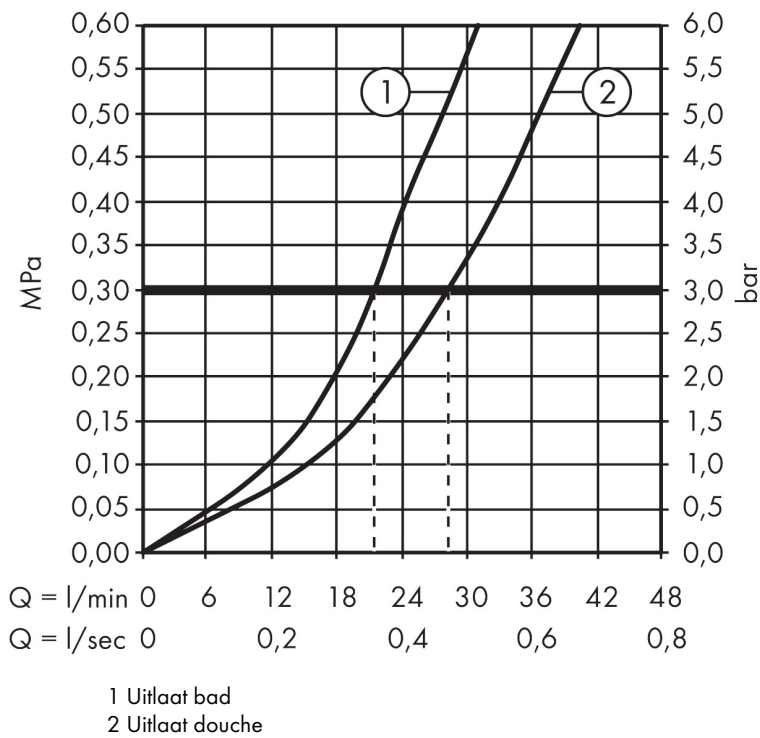

Merk hansgrohe
 Artikelnaam **Talis E** ééngreeps badmengkraan afbouwdeel
 Art.nr. 71745340
 Oppervlakte Brushed Black Chrome
 Netto prijs 302,90 EUR

Product foto

Kenmerken

- doorstroomhoeveelheid bovenste uitloop: 21 l/min
- waterdoorstroom onderuitgang: 29 l/min
- maximale doorstroomhoeveelheid bij 3 bar: 29 l/min
- keramisch kardoes
- temperatuurbegrenzing instelbaar
- omstelling met automatische reset
- aansluiting: inbouwdeel
- wandmontage

Maat tekeningen

Merk hansgrohe
 Artikelnaam **Talis E** ééngreeps badmengkraan afbouwdeel
 Art.nr. 71745340
 Oppervlakte Brushed Black Chrome
 Netto prijs 302,90 EUR

Stroomschema

Merk hansgrohe
 Artikelnaam **Talis E** ééngreeps badmengkraan afbouwdeel
 Art.nr. 71745340
 Oppervlakte Brushed Black Chrome
 Netto prijs 302,90 EUR

Explosietekening voor bouwjaar: >07/19

Merk	hansgrohe
Artikelnaam	Talis E ééngreeps badmengkraan afbouwdeel
Art.nr.	71745340
Oppervlakte	Brushed Black Chrome
Netto prijs	302,90 EUR

Onderdelen voor bouwjaar: >07/19