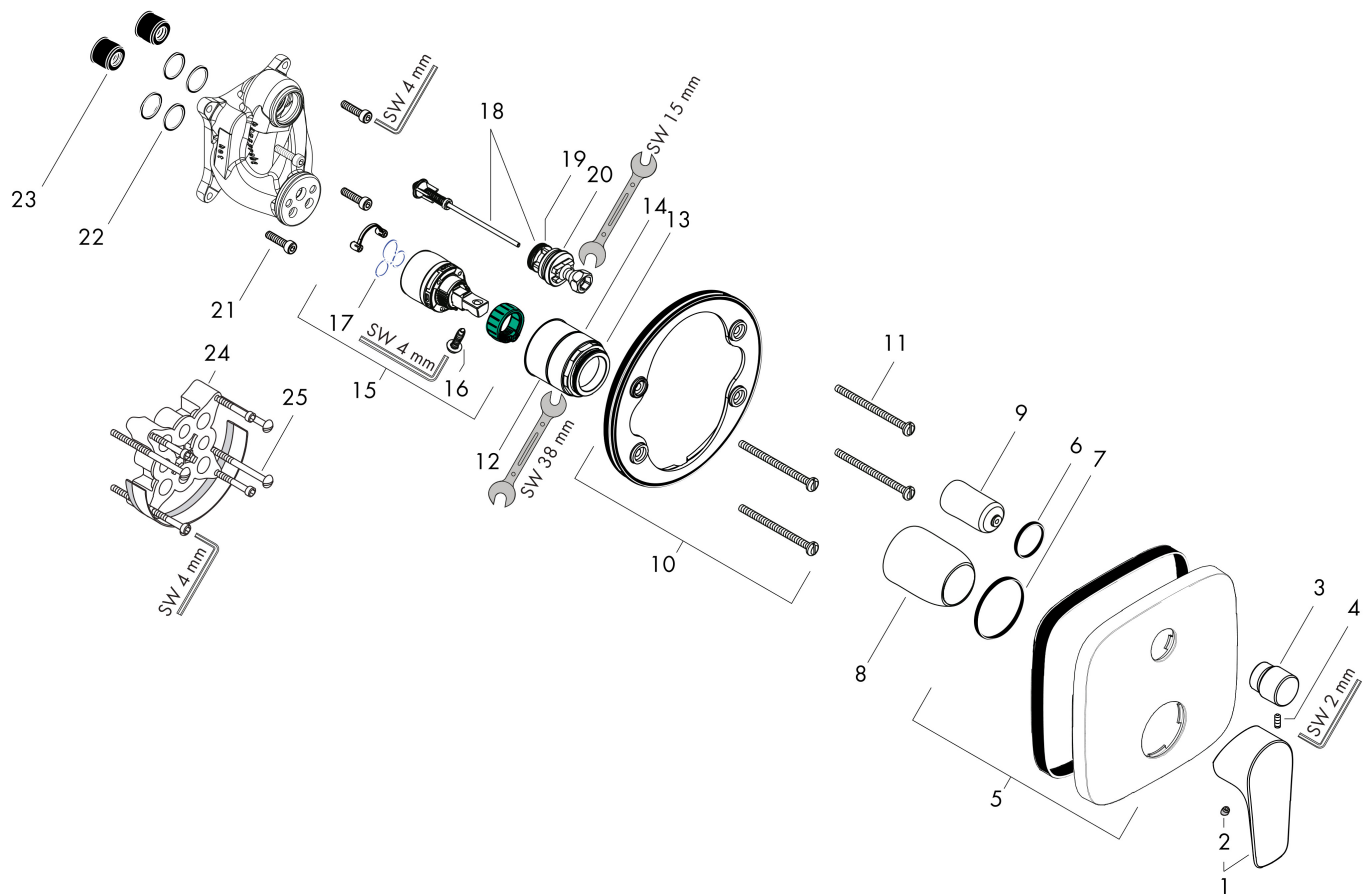

Merk hansgrohe
 Artikelnaam **Talis E** ééngreeps badmengkraan afbouwdeel
 Art.nr. 71745340
 Oppervlakte Brushed Black Chrome
 Netto prijs 302,90 EUR

Product foto

Kenmerken

- doorstroomhoeveelheid bovenste uitloop: 21 l/min
- waterdoorstroom onderuitgang: 29 l/min
- maximale doorstroomhoeveelheid bij 3 bar: 29 l/min
- keramisch kardoes
- temperatuurbegrenzing instelbaar
- omstelling met automatische reset
- aansluiting: inbouwdeel
- wandmontage

Maat tekeningen

Merk hansgrohe
 Artikelnaam **Talis E** ééngreeps badmengkraan afbouwdeel
 Art.nr. 71745340
 Oppervlakte Brushed Black Chrome
 Netto prijs 302,90 EUR

Stroomschema

Merk hansgrohe
 Artikelnaam **Talis E** ééngreeps badmengkraan afbouwdeel
 Art.nr. 71745340
 Oppervlakte Brushed Black Chrome
 Netto prijs 302,90 EUR

Explosietekening voor bouwjaar: >07/19

Merk	hansgrohe
Artikelnaam	Talis E ééngreeps badmengkraan afbouwdeel
Art.nr.	71745340
Oppervlakte	Brushed Black Chrome
Netto prijs	302,90 EUR

Onderdelen voor bouwjaar: >07/19

Pos	Beschrijving	Art.nr.	Prijs
1	greep	92666340	40,14
2	greepstop	96338000	3,12
3	trekknop	98795340	63,34
4	inbusschroef M4x10	97667000	3,12
5	rozet 155 / 155 mm	95275340	81,12
6	O-ring 23x3	98142000	3,12
7	O-ring 43x3	98418000	3,12
8	huls	98790340	40,14
9	omstelhuls	98794340	40,14
10	rozetdrager	98793000	34,01
11	drager-schroef-set	96454000	8,01
12	moer	98796000	34,01
13	O-ring 30x1,5	98433000	3,12
14	O-ring 39x1,5	98400000	3,12
15	kardoes compl.	92730000	54,08
16	borgschroef	95140000	4,99
17	dichting	95008000	8,01
18	omstelling compl.	95014000	54,08
19	O-ring 16x2,3	98207000	3,12
20	O-ring 20x2,5	92602000	4,99
21	schroef-set	96525000	8,01
22	O-ring 16x2	98133000	3,12
23	slagdemper	94073000	21,22
24	verlengset 25 mm	13595000	56,64
25	drager-schroef-set	97747000	3,12
a	Basisset	01800180	153,75