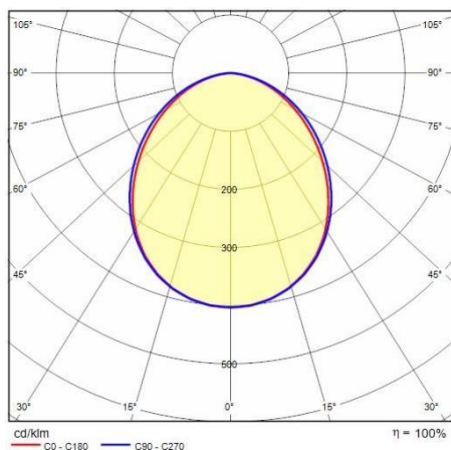

Fotometrische gegevens

Om een constante actualisering van haar producten te bevorderen, behoudt PERFORMANCE IN LIGHTING zich het recht voor om zonder voorafgaande kennisgeving, wijzigingen aan te brengen. Daarom is het altijd aan te raden om de laatste versie te lezen die op de website www.performanceinlighting.com is gepubliceerd. Geleverde lumenoutput en stroomverbruik, inclusief verliezen, zijn onderhevig aan een tolerantie van +/-7%. Tenzij anders vermeld, gelden de waarden bij een omgevingstemperatuur van 25°C. De garantievoorwaarden zijn beschikbaar op <https://www.performanceinlighting.com/qr/company/led-warranty>