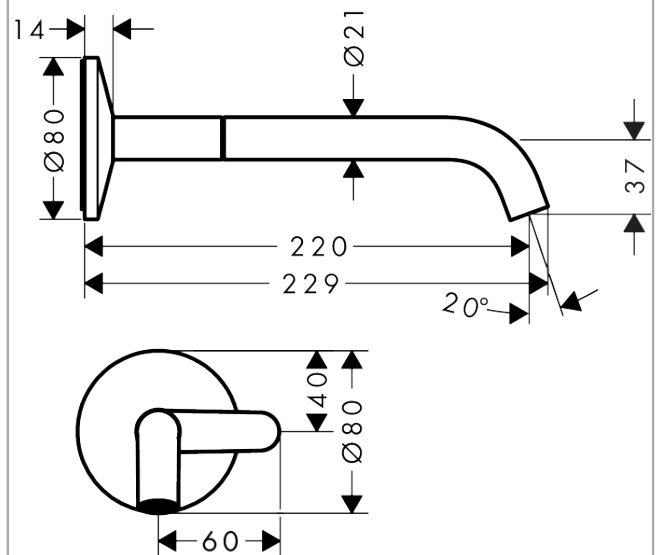

AXOR One
wastafelkraan inbouw voor wandmontage Select, voorsprong 220 mm
 Oppervlak: **Brushed Brass** Artikelnummer: **48112950**

Beschrijving

- voorsprong uitloop 220 mm
- greepvariant: Select
- vaste uitloop
- straalsoort: normale straal
- maximale doorstroomhoeveelheid bij 3 bar: 5 l/min
- Select kardoos met temperatuurregeling
- Select-knop aan/uit bediening
- zonder wastegarnituur, met afvoerplug (art.nr. 50001)
- EU taxonomie: max 6l/min - draagt substantieel bij aan duurzaamheid

Artikeldetails

Vrijblijvende advies verkoopprijs excl. BTW	837,70 €
Vrijblijvende advies verkoopprijs incl. BTW	1.013,62 €

Technologie

Designprijzen

Productfoto

Maattekening

Doorstroombiagram

AXOR One
wastafelkraan inbouw voor wandmontage Select, voorsprong 220 mm
 Oppervlak: **Brushed Brass** Artikelnummer: **48112950**

Explosietekening

Bouwjaar: >06/21

AXOR One

wastafelkraan inbouw voor wandmontage Select, voorsprong 220 mm

Oppervlak: **Brushed Brass** Artikelnummer: **48112950**

Reserveonderdelenlijst

Bouwjaar: >06/21

Regel	Beschrijving	Artikelnummer	Prijs incl. BTW	VE
1	uitloop compl.	94313950	202,43 €	1
2	perlator compl.	93118000	24,20 €	1
3	montagesleutel	98987000	9,08 €	1
4	greep	94314950	202,43 €	1
5	rozet Ø 80 mm	94315950	-	1
6	O-ring 72x2	98395000	3,51 €	1
7	O-ring 6x2	98458000	3,51 €	1
8	kardoes compl.	94317000	356,35 €	1
9	zeef	94316000	30,49 €	1
10	terugslagklep	93250000	30,49 €	1
11	O-ring 4x1,5	93463000	3,51 €	1
12	O-ring 25x2,5	92146000	9,08 €	1
13	rozet hoogte = 36 mm (bij geringe inbouwdiepte)	13610950	63,40 €	1
14	rozet Ø 90 mm	13611950	63,40 €	1
a	Inbouwdelen	13625180	-	1