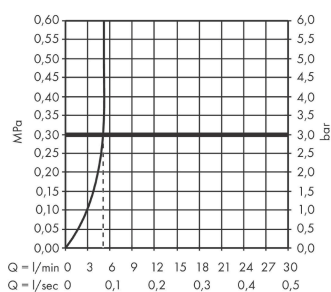

AXOR One
wastafelkraan inbouw voor wandmontage Select, voorsprong 220 mm
 Oppervlak: **Brushed Brass** Artikelnummer: **48112950**

Beschrijving

- voorsprong uitloop 220 mm
- greepvariant: Select
- vaste uitloop
- straalsoort: normale straal
- maximale doorstroomhoeveelheid bij 3 bar: 5 l/min
- Select kardoos met temperatuurregeling
- Select-knop aan/uit bediening
- zonder wastegarnituur, met afvoerplug (art.nr. 50001)
- EU taxonomie: max 6l/min - draagt substantieel bij aan duurzaamheid

Artikeldetails

Vrijblijvende advies verkoopprijs excl. BTW	837,70 €
Vrijblijvende advies verkoopprijs incl. BTW	1.013,62 €

Technologie

Designprijzen

Productfoto

Maattekening

Doorstroombiagram

AXOR One
wastafelkraan inbouw voor wandmontage Select, voorsprong 220 mm
 Oppervlak: **Brushed Brass** Artikelnummer: **48112950**

Explosietekening

Bouwjaar: >06/21

AXOR One

wastafelkraan inbouw voor wandmontage Select, voorsprong 220 mm

Oppervlak: **Brushed Brass** Artikelnummer: **48112950**

Reserveonderdelenlijst

Bouwjaar: >06/21

Regel	Beschrijving	Artikelnummer	Prijs incl. BTW	VE
1	uitloop compl.	94313950	202,43 €	1
2	perlator compl.	93118000	24,20 €	1
3	montagesleutel	98987000	9,08 €	1
4	greep	94314950	202,43 €	1
5	rozet Ø 80 mm	94315950	-	1
6	O-ring 72x2	98395000	3,51 €	1
7	O-ring 6x2	98458000	3,51 €	1
8	kardoes compl.	94317000	356,35 €	1
9	zeef	94316000	30,49 €	1
10	terugslagklep	93250000	30,49 €	1
11	O-ring 4x1,5	93463000	3,51 €	1
12	O-ring 25x2,5	92146000	9,08 €	1
13	rozet hoogte = 36 mm (bij geringe inbouwdiepte)	13610950	63,40 €	1
14	rozet Ø 90 mm	13611950	63,40 €	1
a	Inbouwdelen	13625180	-	1