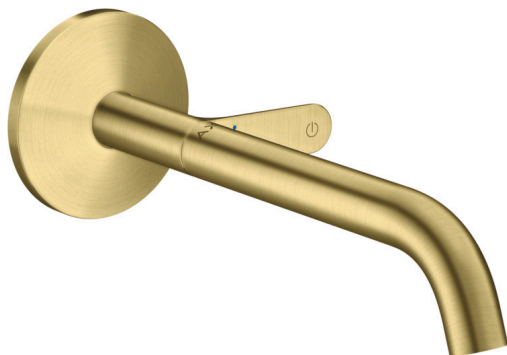

AXOR One
wastafelkraan inbouw voor wandmontage Select, voorsprong 220 mm
 Oppervlak: **Brushed Brass** Artikelnummer: **48112950**

Beschrijving

- voorsprong uitloop 220 mm
- greepvariant: Select
- vaste uitloop
- straalsoort: normale straal
- maximale doorstroomhoeveelheid bij 3 bar: 5 l/min
- Select kardoos met temperatuurregeling
- Select-knop aan/uit bediening
- zonder wastegarnituur, met afvoerplug (art.nr. 50001)
- EU taxonomie: max 6l/min - draagt substantieel bij aan duurzaamheid

Artikeldetails

Vrijblijvende advies verkoopprijs excl. BTW	837,70 €
Vrijblijvende advies verkoopprijs incl. BTW	1.013,62 €

Technologie

Designprijzen

Productfoto

Maattekening

Doorstroombiagram

AXOR One
wastafelkraan inbouw voor wandmontage Select, voorsprong 220 mm
 Oppervlak: **Brushed Brass** Artikelnummer: **48112950**

Explosietekening

Bouwjaar: >06/21

AXOR One

wastafelkraan inbouw voor wandmontage Select, voorsprong 220 mm

Oppervlak: **Brushed Brass** Artikelnummer: **48112950**

Reserveonderdelenlijst

Bouwjaar: >06/21

Regel	Beschrijving	Artikelnummer	Prijs incl. BTW	VE
1	uitloop compl.	94313950	202,43 €	1
2	perlator compl.	93118000	24,20 €	1
3	montagesleutel	98987000	9,08 €	1
4	greep	94314950	202,43 €	1
5	rozet Ø 80 mm	94315950	-	1
6	O-ring 72x2	98395000	3,51 €	1
7	O-ring 6x2	98458000	3,51 €	1
8	kardoes compl.	94317000	356,35 €	1
9	zeef	94316000	30,49 €	1
10	terugslagklep	93250000	30,49 €	1
11	O-ring 4x1,5	93463000	3,51 €	1
12	O-ring 25x2,5	92146000	9,08 €	1
13	rozet hoogte = 36 mm (bij geringe inbouwdiepte)	13610950	63,40 €	1
14	rozet Ø 90 mm	13611950	63,40 €	1
a	Inbouwdelen	13625180	-	1