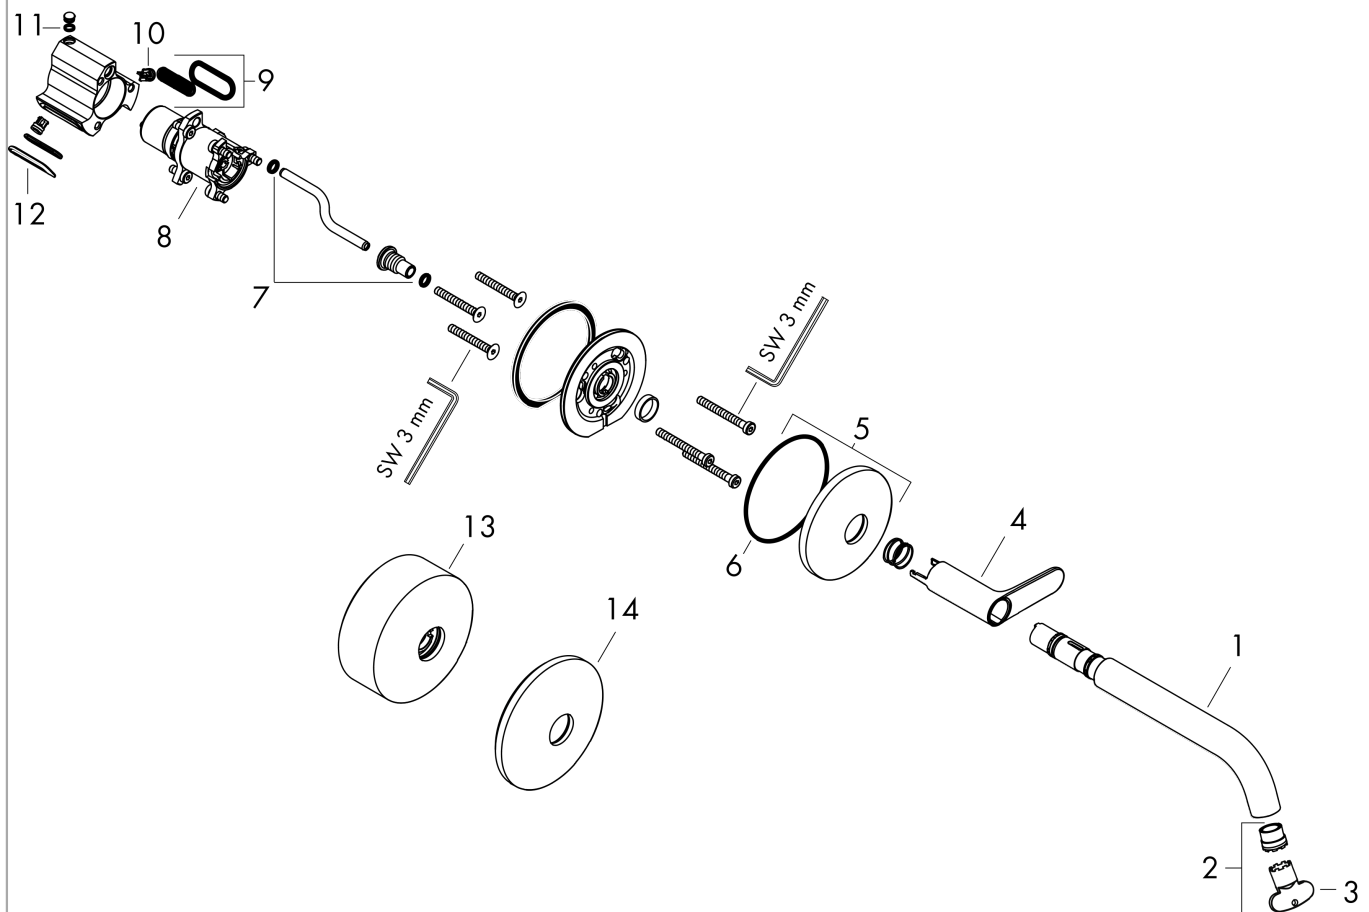

AXOR One
wastafelkraan inbouw voor wandmontage Select, voorsprong 220 mm
 Oppervlak: **Brushed Brass** Artikelnummer: **48112950**

Beschrijving

- voorsprong uitloop 220 mm
- greepvariant: Select
- vaste uitloop
- straalsoort: normale straal
- maximale doorstroomhoeveelheid bij 3 bar: 5 l/min
- Select kardoos met temperatuurregeling
- Select-knop aan/uit bediening
- zonder wastegarnituur, met afvoerplug (art.nr. 50001)
- EU taxonomie: max 6l/min - draagt substantieel bij aan duurzaamheid

Artikeldetails

Vrijblijvende advies verkoopprijs excl. BTW	837,70 €
Vrijblijvende advies verkoopprijs incl. BTW	1.013,62 €

Technologie

Designprijzen

Productfoto

Maattekening

Doorstroombiagram

AXOR One
wastafelkraan inbouw voor wandmontage Select, voorsprong 220 mm
 Oppervlak: **Brushed Brass** Artikelnummer: **48112950**

Explosietekening

Bouwjaar: >06/21

AXOR One

wastafelkraan inbouw voor wandmontage Select, voorsprong 220 mm

Oppervlak: **Brushed Brass** Artikelnummer: **48112950**

Reserveonderdelenlijst

Bouwjaar: >06/21

Regel	Beschrijving	Artikelnummer	Prijs incl. BTW	VE
1	uitloop compl.	94313950	202,43 €	1
2	perlator compl.	93118000	24,20 €	1
3	montagesleutel	98987000	9,08 €	1
4	greep	94314950	202,43 €	1
5	rozet Ø 80 mm	94315950	-	1
6	O-ring 72x2	98395000	3,51 €	1
7	O-ring 6x2	98458000	3,51 €	1
8	kardoes compl.	94317000	356,35 €	1
9	zeef	94316000	30,49 €	1
10	terugslagklep	93250000	30,49 €	1
11	O-ring 4x1,5	93463000	3,51 €	1
12	O-ring 25x2,5	92146000	9,08 €	1
13	rozet hoogte = 36 mm (bij geringe inbouwdiepte)	13610950	63,40 €	1
14	rozet Ø 90 mm	13611950	63,40 €	1
a	Inbouwdelen	13625180	-	1