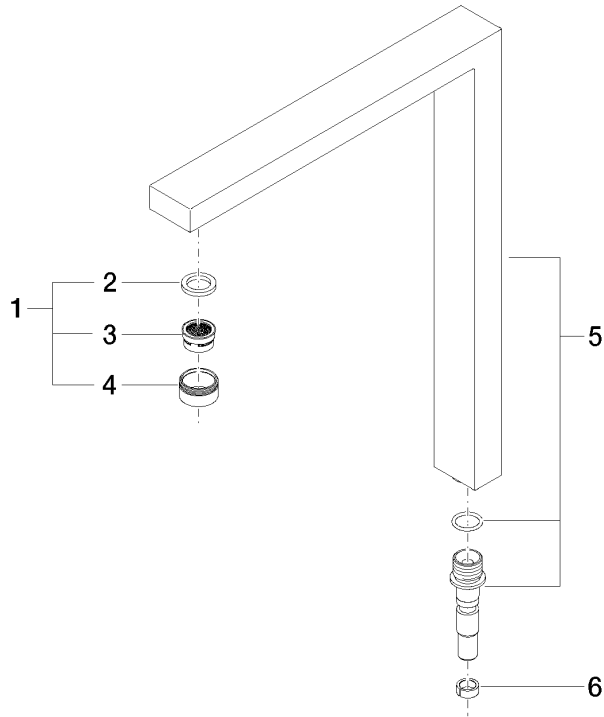

## Auslauf 336 x 272 x 36 mm - Messing gebürstet (23kt Gold)

---

90 11 06 188 04

## Auslauf 336 x 272 x 36 mm - Messing gebürstet (23kt Gold)

---

90 11 06 188 04

Auslauf 336 x 272 x 36 mm - Messing gebürstet (23kt Gold)

90 11 06 188 04