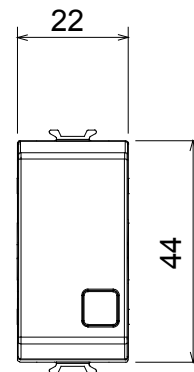

Categorie	Schakelaar	Druknop	Met vervangbare neutrale lens
Kleur	Glanzend wit	Omschrijving	1P - 16 AX verlichtbaar
Voltage	250 Vac	Standaard	EN 60669-1
Weerstand bij testvoltage	2000 V op 50 Hz gedurende 1 minuut	Nominaal vermogen van 230V-ledlampen	200 W
Isolatieweerstand	> 5 MOhm	Bedradingsklemmen	Met schroeven
Verlengde bedieningsschakelaar (aant. positiewijzigingen)	1000 op In 250 Vac $\cos\phi=0,6$	Thermodruk met kogel	125 °C
Gloeidraadtest	850 °C	Klemgrip op kabeltractie	> 50 N
Klem aandraaicapaciteit litzekabel (mm <sup>2</sup> )	min. 0,75 - max. 2x4	Klem aandraaicapaciteit kabel massieve kern (mm <sup>2</sup> )	min. 0,5 - max. 2x2,5
Aant. modules	1	Materiaal	Technopolymeer
Electrocod	0130		

### DIMENSIONAL