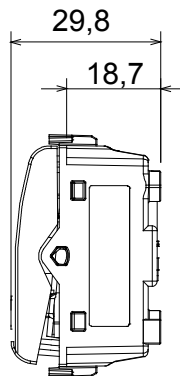

Categorie	Schakelaar	Druknop	Met vervangbare neutrale lens
Kleur	Glanzend wit	Omschrijving	1P - 16 AX verlichtbaar
Voltage	250 Vac	Standaard	EN 60669-1
Weerstand bij testvoltage	2000 V op 50 Hz gedurende 1 minuut	Nominaal vermogen van 230V-ledlampen	200 W
Isolatieweerstand	> 5 MOhm	Bedradingsklemmen	Met schroeven
Verlengde bedieningsschakelaar (aant. positiewijzigingen)	1000 op In 250 Vac $\cos\phi=0,6$	Thermodruk met kogel	125 °C
Gloeidraadtest	850 °C	Klemgrip op kabeltractie	> 50 N
Klem aandraaicapaciteit litzekabel (mm <sup>2</sup> )	min. 0,75 - max. 2x4	Klem aandraaicapaciteit kabel massieve kern (mm <sup>2</sup> )	min. 0,5 - max. 2x2,5
Aant. modules	1	Materiaal	Technopolymeer
Electrocod	0130		

### DIMENSIONAL