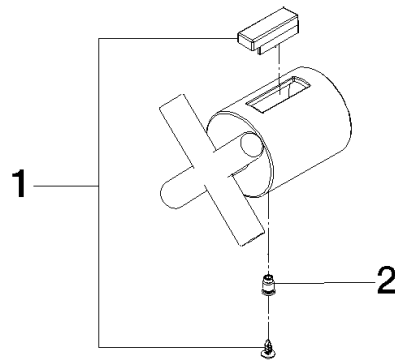

TARA Mengenreguliergriff - Chrom

TARA

11 432 892 Produktversion ab 01.09.2025

TARA Mengenreguliergriff - Chrom

TARA

11 432 892 Produktversion ab 01.09.2025

11 432 892 Produktversion ab 01.09.2025

Ersatzteile für die
anderen
Oberflächenvarianten
finden Sie hier: Platin
gebürstet

Ersatzteilstückliste

Nr.	Artikelnummer	Benennung	Verbaumenge	Lieferzeit
1	90 21 33 011 01-13	Befestigungssatz	1,00	-
Ersatzteil nicht mehr bestellbar, bitte bestellen Sie den Nachfolgeartikel				
2	90 31 11 517 00 90	Stift	1,00	-
Ersatzteil nicht mehr bestellbar, bitte bestellen Sie den Nachfolgeartikel				