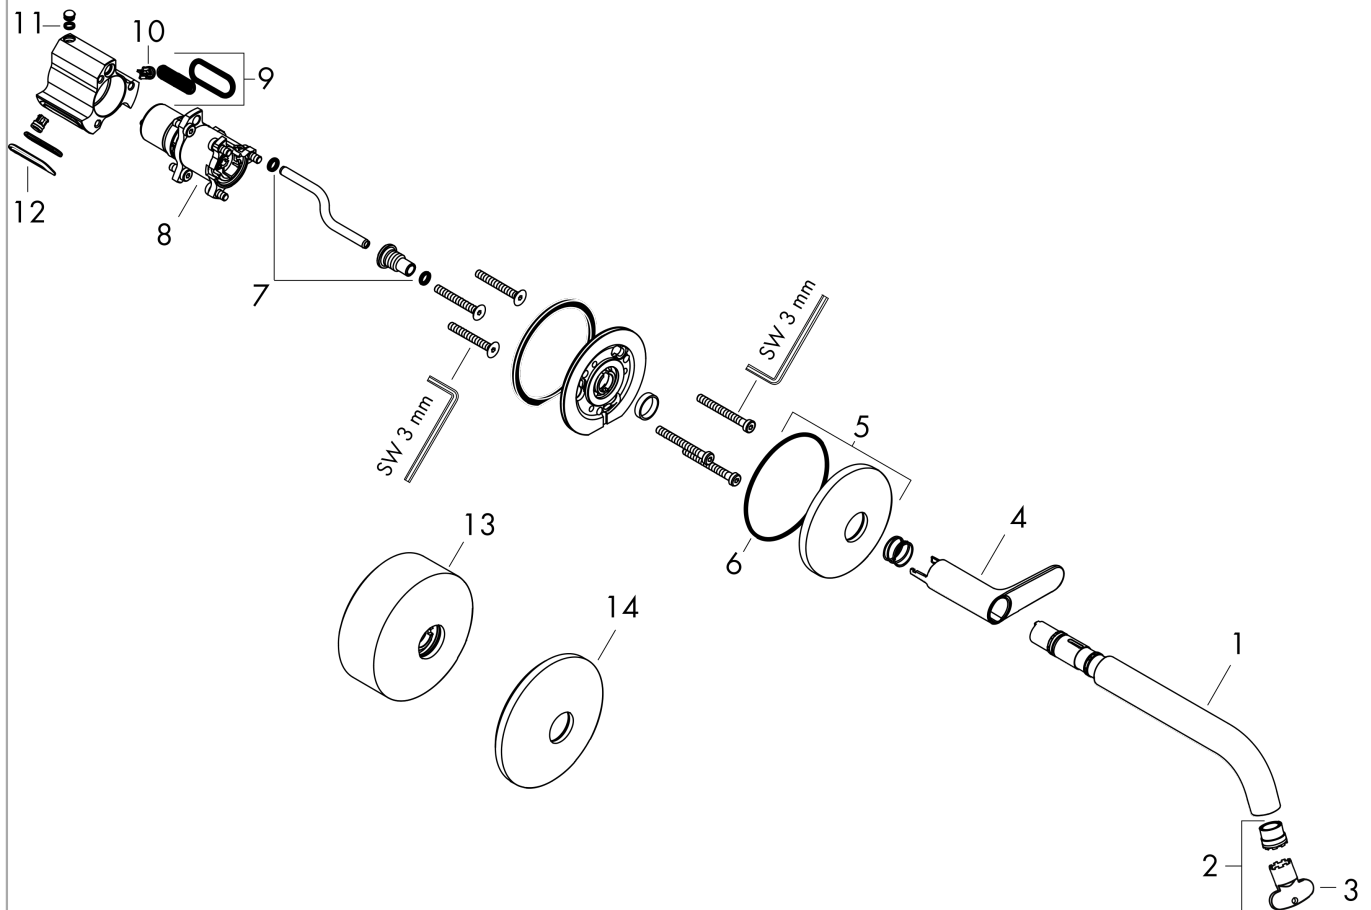

AXOR One
wastafelkraan inbouw voor wandmontage Select, voorsprong 220 mm
 Oppervlak: **Polished Gold Optic** Artikelnummer: **48112990**

Beschrijving

- voorsprong uitloop 220 mm
- greepvariant: Select
- vaste uitloop
- straalsoort: normale straal
- maximale doorstroomhoeveelheid bij 3 bar: 5 l/min
- Select kardoes met temperatuurregeling
- Select-knop aan/uit bediening
- zonder wastegarnituur, met afvoerplug (art.nr. 50001)
- EU taxonomie: max 6l/min - draagt substantieel bij aan duurzaamheid

Artikeldetails

Vrijblijvende advies verkoopprijs excl. BTW	837,70 €
Vrijblijvende advies verkoopprijs incl. BTW	1.013,62 €

Technologie

Designprijzen

Productfoto

Maattekening

Doorstroombiagram

AXOR One
wastafelkraan inbouw voor wandmontage Select, voorsprong 220 mm
 Oppervlak: **Polished Gold Optic** Artikelnummer: **48112990**

Explosietekening

Bouwjaar: >06/21

AXOR One

wastafelkraan inbouw voor wandmontage Select, voorsprong 220 mm

Oppervlak: Polished Gold Optic Artikelnummer: 48112990

Reserveonderdelenlijst

Bouwjaar: >06/21

Regel	Beschrijving	Artikelnummer	Prijs incl. BTW	VE
1	uitloop compl.	94313990	202,43 €	1
2	perlator compl.	93118000	24,20 €	1
3	montagesleutel	98987000	9,08 €	1
4	greep	94314990	202,43 €	1
5	rozet Ø 80 mm	94315990	139,63 €	1
6	O-ring 72x2	98395000	3,51 €	1
7	O-ring 6x2	98458000	3,51 €	1
8	kardoes compl.	94317000	356,35 €	1
9	zeef	94316000	30,49 €	1
10	terugslagklep	93250000	30,49 €	1
11	O-ring 4x1,5	93463000	3,51 €	1
12	O-ring 25x2,5	92146000	9,08 €	1
13	rozet hoogte = 36 mm (bij geringe inbouwdiepte)	13610990	63,40 €	1
14	rozet Ø 90 mm	13611990	63,40 €	1
a	Inbouwdelen	13625180	-	1