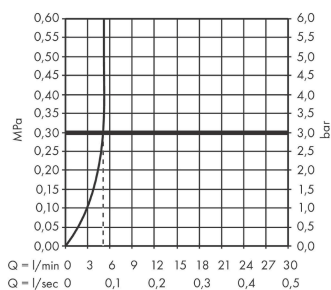

AXOR One
wastafelkraan inbouw voor wandmontage Select, voorsprong 220 mm
 Oppervlak: **Polished Gold Optic** Artikelnummer: **48112990**

Beschrijving

- voorsprong uitloop 220 mm
- greepvariant: Select
- vaste uitloop
- straalsoort: normale straal
- maximale doorstroomhoeveelheid bij 3 bar: 5 l/min
- Select kardoes met temperatuurregeling
- Select-knop aan/uit bediening
- zonder wastegarnituur, met afvoerplug (art.nr. 50001)
- EU taxonomie: max 6l/min - draagt substantieel bij aan duurzaamheid

Artikeldetails

Vrijblijvende advies verkoopprijs excl. BTW	837,70 €
Vrijblijvende advies verkoopprijs incl. BTW	1.013,62 €

Technologie

Designprijzen

Productfoto

Maattekening

Doorstroombiagram

AXOR One
wastafelkraan inbouw voor wandmontage Select, voorsprong 220 mm
 Oppervlak: **Polished Gold Optic** Artikelnummer: **48112990**

Explosietekening

Bouwjaar: >06/21

AXOR One

wastafelkraan inbouw voor wandmontage Select, voorsprong 220 mm

Oppervlak: Polished Gold Optic Artikelnummer: 48112990

Reserveonderdelenlijst

Bouwjaar: >06/21

Regel	Beschrijving	Artikelnummer	Prijs incl. BTW	VE
1	uitloop compl.	94313990	202,43 €	1
2	perlator compl.	93118000	24,20 €	1
3	montagesleutel	98987000	9,08 €	1
4	greep	94314990	202,43 €	1
5	rozet Ø 80 mm	94315990	139,63 €	1
6	O-ring 72x2	98395000	3,51 €	1
7	O-ring 6x2	98458000	3,51 €	1
8	kardoes compl.	94317000	356,35 €	1
9	zeef	94316000	30,49 €	1
10	terugslagklep	93250000	30,49 €	1
11	O-ring 4x1,5	93463000	3,51 €	1
12	O-ring 25x2,5	92146000	9,08 €	1
13	rozet hoogte = 36 mm (bij geringe inbouwdiepte)	13610990	63,40 €	1
14	rozet Ø 90 mm	13611990	63,40 €	1
a	Inbouwdelen	13625180	-	1