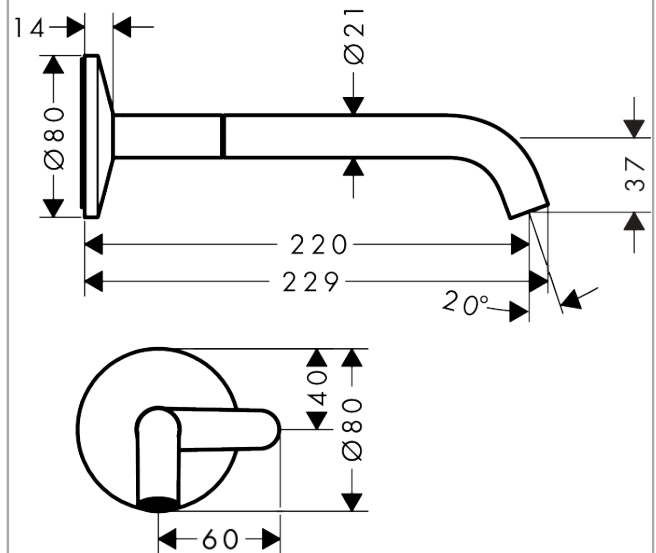

AXOR One
wastafelkraan inbouw voor wandmontage Select, voorsprong 220 mm
 Oppervlak: **Polished Gold Optic** Artikelnummer: **48112990**

Beschrijving

- voorsprong uitloop 220 mm
- greepvariant: Select
- vaste uitloop
- straalsoort: normale straal
- maximale doorstroomhoeveelheid bij 3 bar: 5 l/min
- Select kardoes met temperatuurregeling
- Select-knop aan/uit bediening
- zonder wastegarnituur, met afvoerplug (art.nr. 50001)
- EU taxonomie: max 6l/min - draagt substantieel bij aan duurzaamheid

Artikeldetails

Vrijblijvende advies verkoopprijs excl. BTW	837,70 €
Vrijblijvende advies verkoopprijs incl. BTW	1.013,62 €

Technologie

Designprijzen

Productfoto

Maattekening

Doorstroombiagram

AXOR One
wastafelkraan inbouw voor wandmontage Select, voorsprong 220 mm
 Oppervlak: **Polished Gold Optic** Artikelnummer: **48112990**

Explosietekening

Bouwjaar: >06/21

AXOR One

wastafelkraan inbouw voor wandmontage Select, voorsprong 220 mm

Oppervlak: Polished Gold Optic Artikelnummer: 48112990

Reserveonderdelenlijst

Bouwjaar: >06/21

Regel	Beschrijving	Artikelnummer	Prijs incl. BTW	VE
1	uitloop compl.	94313990	202,43 €	1
2	perlator compl.	93118000	24,20 €	1
3	montagesleutel	98987000	9,08 €	1
4	greep	94314990	202,43 €	1
5	rozet Ø 80 mm	94315990	139,63 €	1
6	O-ring 72x2	98395000	3,51 €	1
7	O-ring 6x2	98458000	3,51 €	1
8	kardoes compl.	94317000	356,35 €	1
9	zeef	94316000	30,49 €	1
10	terugslagklep	93250000	30,49 €	1
11	O-ring 4x1,5	93463000	3,51 €	1
12	O-ring 25x2,5	92146000	9,08 €	1
13	rozet hoogte = 36 mm (bij geringe inbouwdiepte)	13610990	63,40 €	1
14	rozet Ø 90 mm	13611990	63,40 €	1
a	Inbouwdelen	13625180	-	1