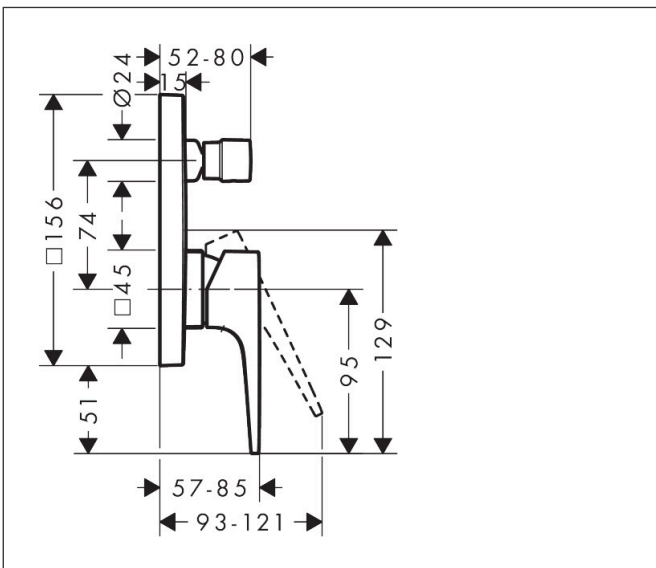

Merk hansgrohe
 Artikelnaam **Metropol** ééngreeps badmengkraan afbouwdeel met rechte greep
 Art.nr. 32545990
 Oppervlakte Polished Gold Optic
 Netto prijs 470,62 EUR

Product foto

Kenmerken

- doorstroomhoeveelheid bovenste uitloop: 21 l/min
- waterdoorstroom onderuitgang: 29 l/min
- maximale doorstroomhoeveelheid bij 3 bar: 29 l/min
- keramisch kardoes
- temperatuurbegrenzing instelbaar
- omstelling met automatische reset
- aansluiting: inbouwdeel
- wandmontage

Maat tekeningen

Merk hansgrohe
 Artikelnaam **Metropol** ééngreeps badmengkraan afbouwdeel met rechte greep
 Art.nr. 32545990
 Oppervlakte Polished Gold Optic
 Netto prijs 470,62 EUR

Stroomschema

| | |
|-------------|--|
| Merk | hansgrohe |
| Artikelnaam | Metropol ééngreeps badmengkraan afbouwdeel met rechte greep |
| Art.nr. | 32545990 |
| Oppervlakte | Polished Gold Optic |
| Netto prijs | 470,62 EUR |

Explosietekening voor bouwjaar: >07/19

| | |
|-------------|--|
| Merk | hansgrohe |
| Artikelnaam | Metropol ééngreeps badmengkraan afbouwdeel met rechte greep |
| Art.nr. | 32545990 |
| Oppervlakte | Polished Gold Optic |
| Netto prijs | 470,62 EUR |