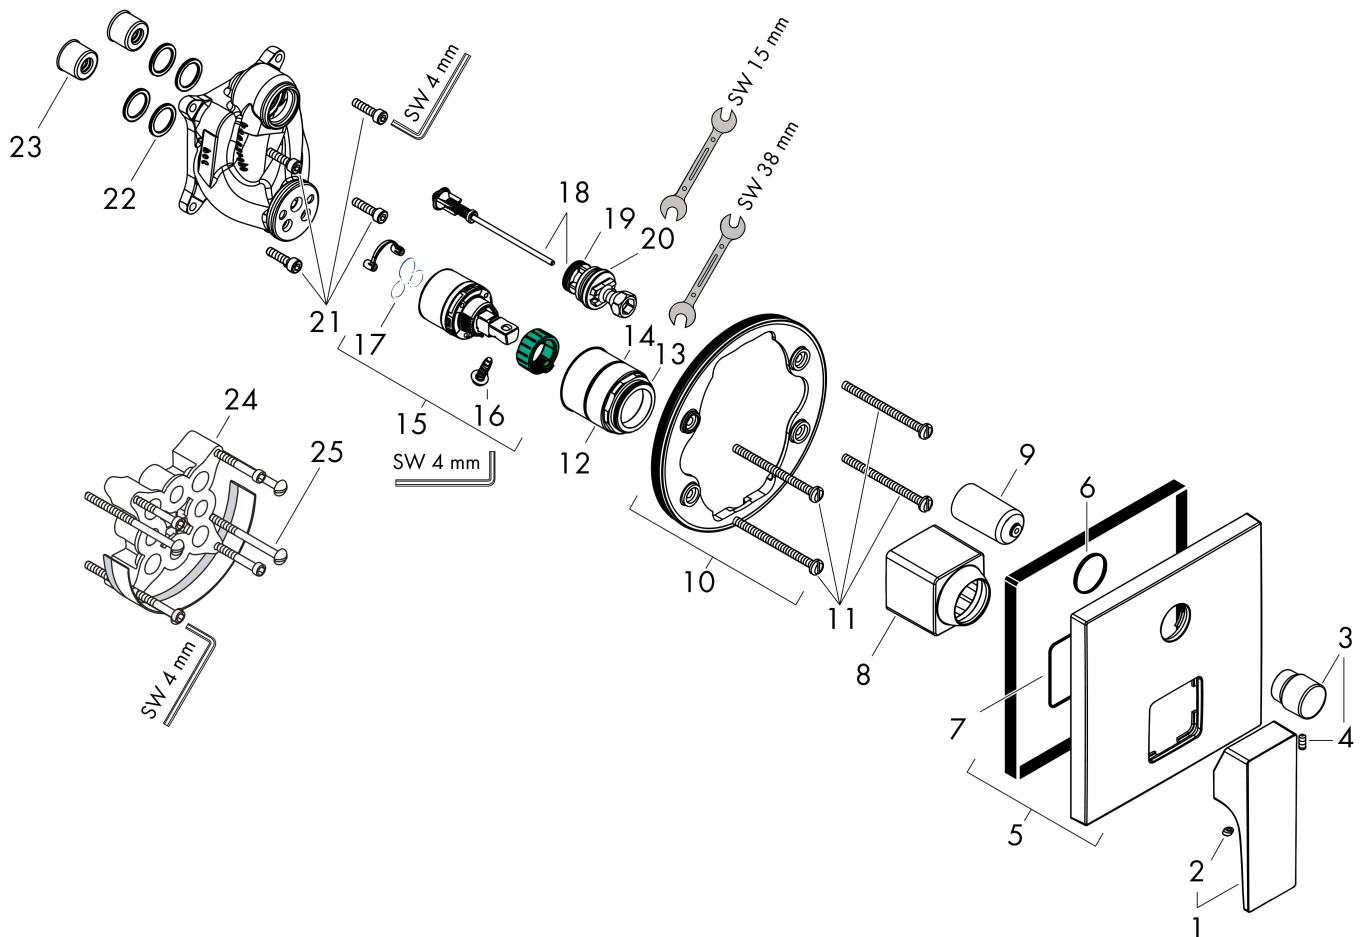

Merk hansgrohe
 Artikelnaam **Metropol** ééngreeps badmengkraan afbouwdeel met rechte greep
 Art.nr. 32545990
 Oppervlakte Polished Gold Optic
 Netto prijs 470,62 EUR

Product foto

Kenmerken

- doorstroomhoeveelheid bovenste uitloop: 21 l/min
- waterdoorstroom onderuitgang: 29 l/min
- maximale doorstroomhoeveelheid bij 3 bar: 29 l/min
- keramisch kardoes
- temperatuurbegrenzing instelbaar
- omstelling met automatische reset
- aansluiting: inbouwdeel
- wandmontage

Maat tekeningen

Merk hansgrohe
 Artikelnaam **Metropol** ééngreeps badmengkraan afbouwdeel met rechte greep
 Art.nr. 32545990
 Oppervlakte Polished Gold Optic
 Netto prijs 470,62 EUR

Stroomschema

| | |
|-------------|--|
| Merk | hansgrohe |
| Artikelnaam | Metropol ééngreeps badmengkraan afbouwdeel met rechte greep |
| Art.nr. | 32545990 |
| Oppervlakte | Polished Gold Optic |
| Netto prijs | 470,62 EUR |

Explosietekening voor bouwjaar: >07/19

| | |
|-------------|--|
| Merk | hansgrohe |
| Artikelnaam | Metropol ééngreeps badmengkraan afbouwdeel met rechte greep |
| Art.nr. | 32545990 |
| Oppervlakte | Polished Gold Optic |
| Netto prijs | 470,62 EUR |