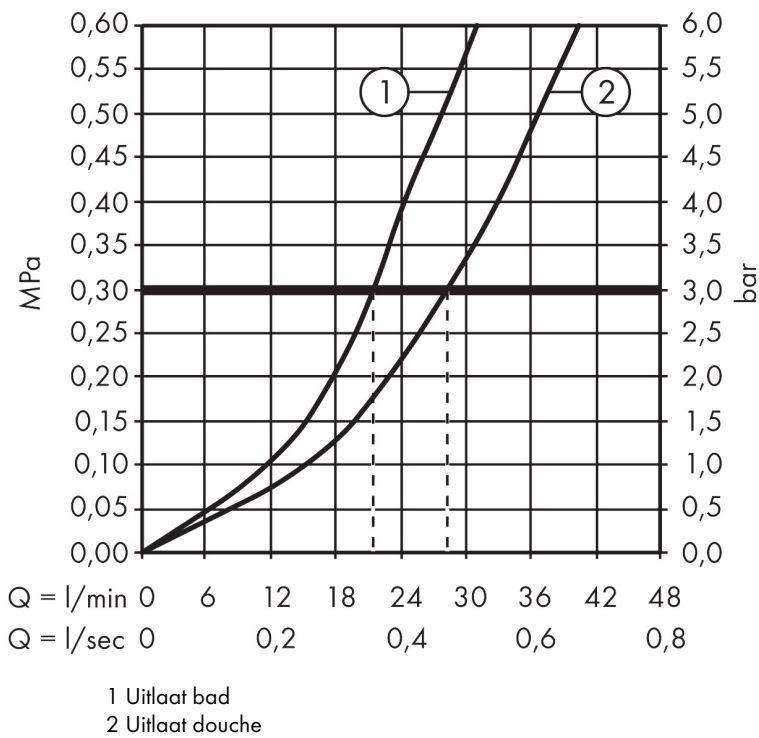

Merk hansgrohe
 Artikelnaam **Metropol** ééngreeps badmengkraan afbouwdeel met rechte greep
 Art.nr. 32545990
 Oppervlakte Polished Gold Optic
 Netto prijs 470,62 EUR

Product foto

Kenmerken

- doorstroomhoeveelheid bovenste uitloop: 21 l/min
- waterdoorstroom onderuitgang: 29 l/min
- maximale doorstroomhoeveelheid bij 3 bar: 29 l/min
- keramisch kardoes
- temperatuurbegrenzing instelbaar
- omstelling met automatische reset
- aansluiting: inbouwdeel
- wandmontage

Maat tekeningen

Merk hansgrohe
 Artikelnaam **Metropol** ééngreeps badmengkraan afbouwdeel met rechte greep
 Art.nr. 32545990
 Oppervlakte Polished Gold Optic
 Netto prijs 470,62 EUR

Stroomschema

| | |
|-------------|--|
| Merk | hansgrohe |
| Artikelnaam | Metropol ééngreeps badmengkraan afbouwdeel met rechte greep |
| Art.nr. | 32545990 |
| Oppervlakte | Polished Gold Optic |
| Netto prijs | 470,62 EUR |

Explosietekening voor bouwjaar: >07/19

| | |
|-------------|--|
| Merk | hansgrohe |
| Artikelnaam | Metropol ééngreeps badmengkraan afbouwdeel met rechte greep |
| Art.nr. | 32545990 |
| Oppervlakte | Polished Gold Optic |
| Netto prijs | 470,62 EUR |