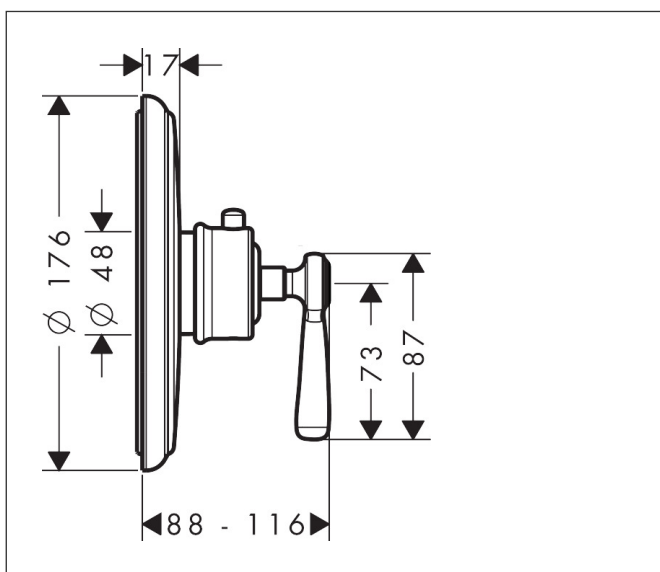

Merk	AXOR
Artikelnaam	<b>AXOR Montreux</b> thermostaat afbouwdeel HighFlow 43 l/min
Art.nr.	16823000
Oppervlakte	chrom
Netto prijs	886,36 EUR

## Kenmerken

- thermostaatkardoes
- maximale doorstroomhoeveelheid bij 3 bar: 43 l/min
- Veiligheidsblokkering bij 40°C
- temperatuurbegrenzing instelbaar
- aansluiting: inbouwdeel

## Maat tekeningen