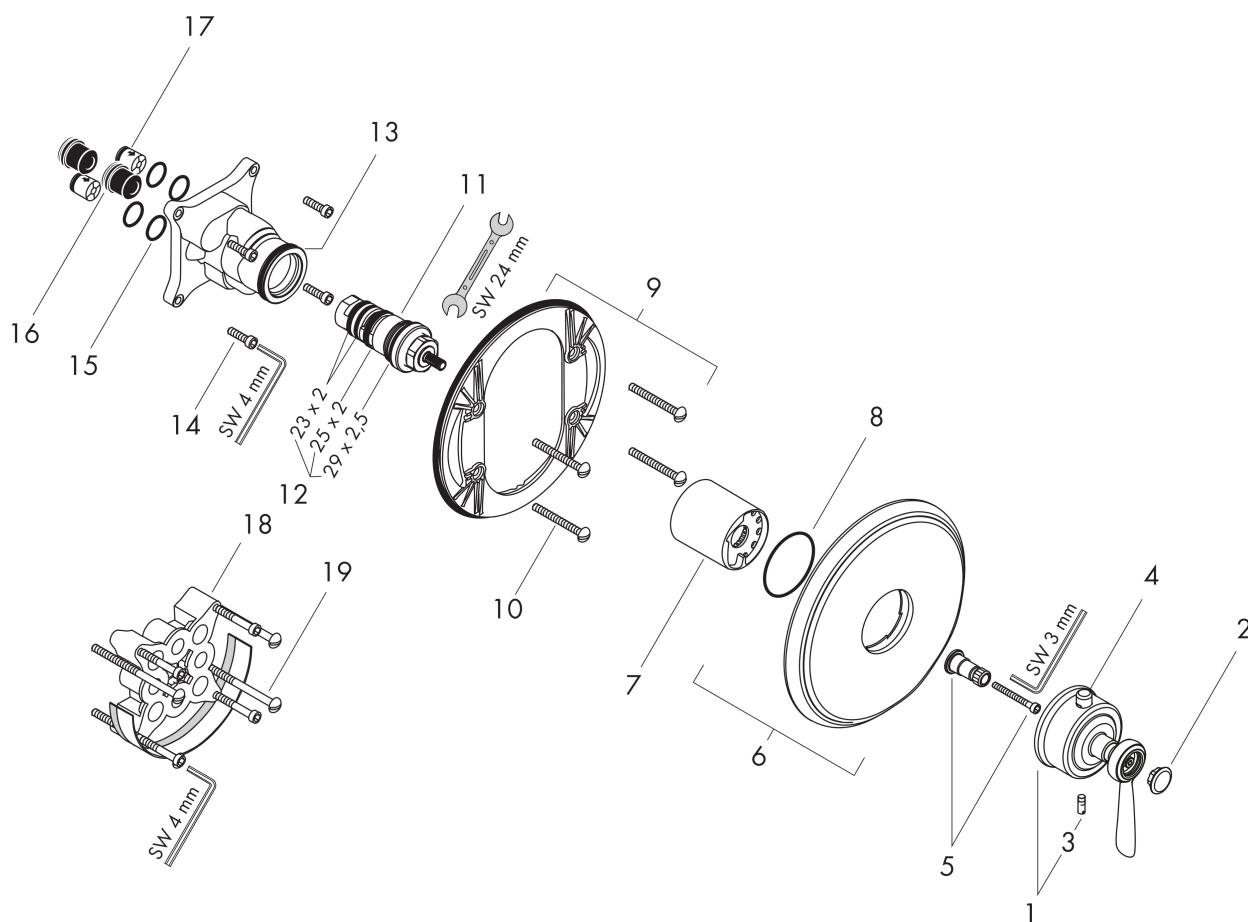

Merk	AXOR
Artikelnaam	AXOR Montreux thermostaat afbouwdeel HighFlow 43 l/min
Art.nr.	16823000
Oppervlakte	chrom
Netto prijs	886,36 EUR

Explosietekening voor bouwjaar: >10/16