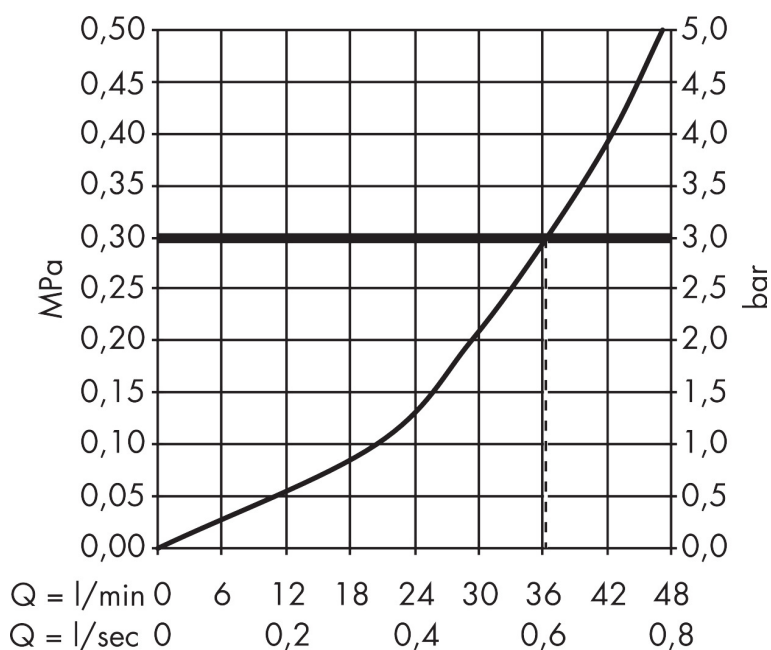

Merk AXOR
Artikelnaam **AXOR Montreux** thermostaat afbouwdeel HighFlow 43 l/min
Art.nr. 16823000
Oppervlakte chroom
Netto prijs 886,36 EUR

Stroomschema