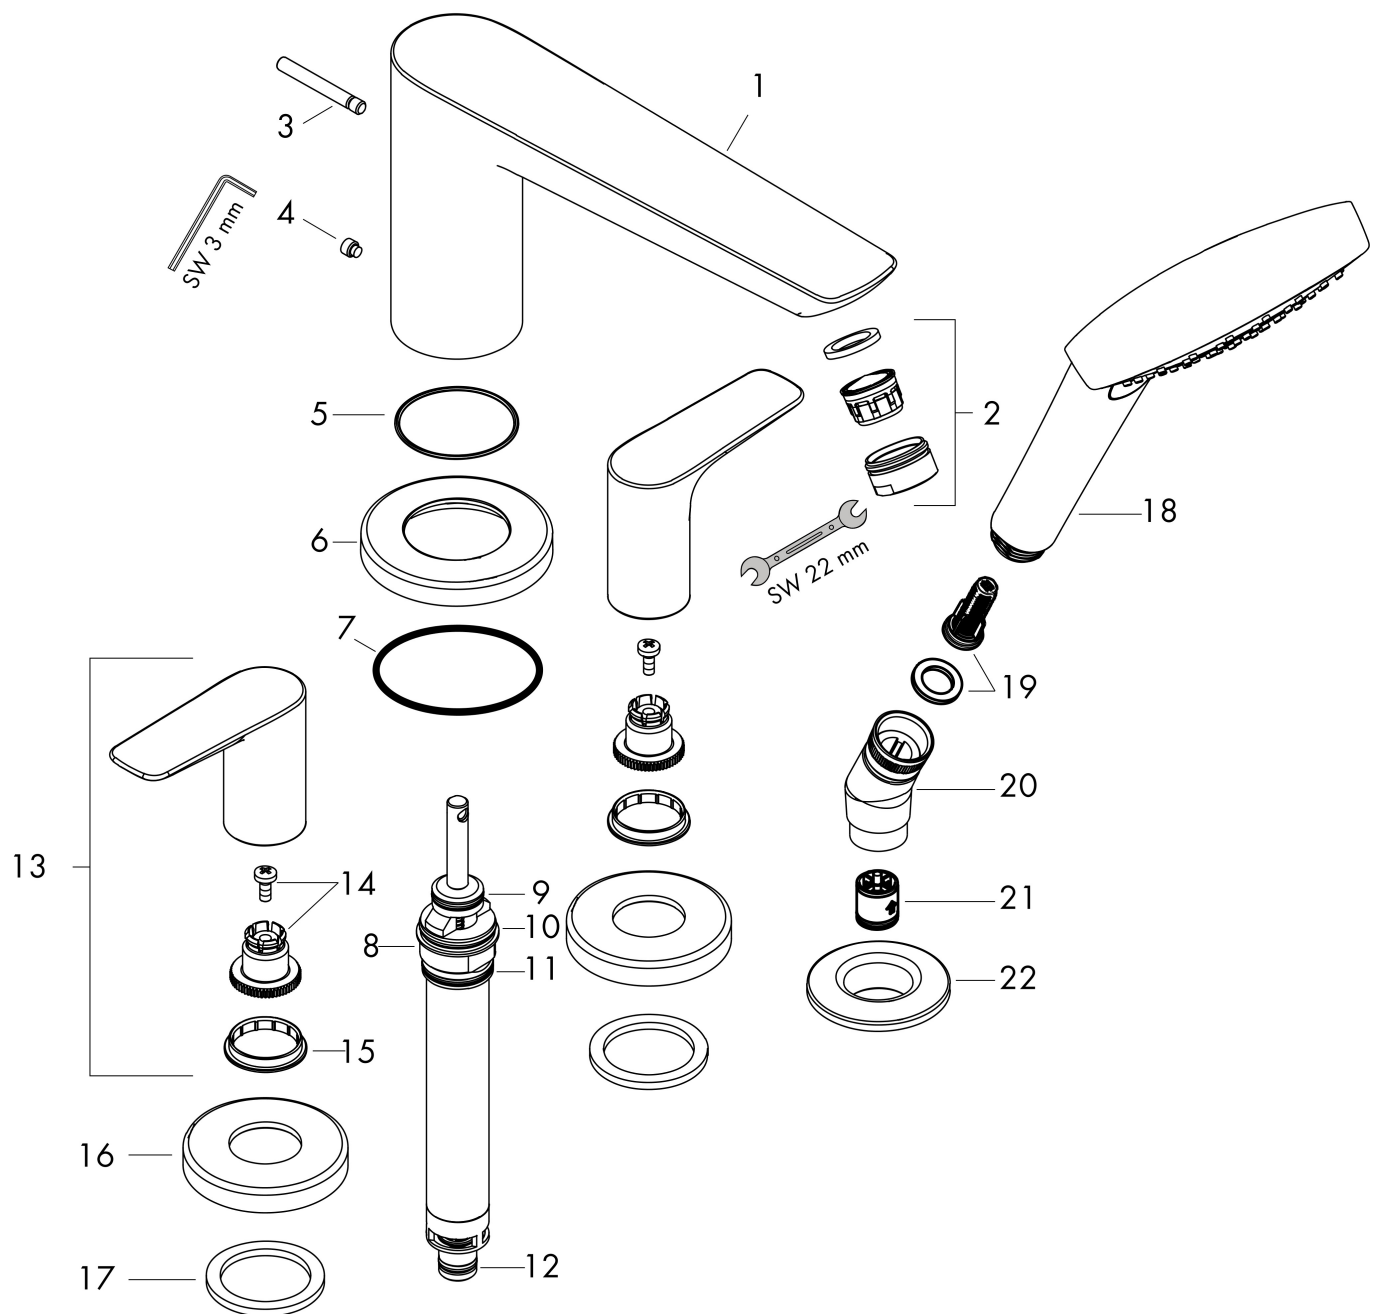

Merk hansgrohe
Artikelnaam **Talis E** 4-gats badrandmengkraan afbouwdeel voor inbouwdeel 13244180
Art.nr. 71748700
Oppervlakte mat wit
Netto prijs 735,77 EUR

Explosietekening voor bouwjaar: >11/19

Merk	hansgrohe
Artikelnaam	Talis E 4-gats badrandmengkraan afbouwdeel voor inbouwdeel 13244180
Art.nr.	71748700
Oppervlakte	mat wit
Netto prijs	735,77 EUR

Onderdelen voor bouwjaar: >11/19

Pos	Beschrijving	Art.nr.	Prijs
1	uitloop compl.	92780700	355,06
2	perlator M24x1 (25 l/min)	92512700	81,12
3	trekknop	98707700	31,82
4	inbusschroef M6x6	97660000	3,12
5	rozet Ø 70 mm	97779700	
6	O-ring 58x3	98202000	3,12
7	voeringshuls	92214000	42,22
8	omstelling compl.	96775000	66,87
9	O-Ring 23x2,5	98183000	3,12
10	O-Ring 22x2	98185000	3,12
11	O-Ring 14x2,5	98189000	3,12
12	O-ring 9x2,5	98217000	3,12
13	greep	92779700	81,12
14	greepadapter m. schroef	94184000	4,99
15	kleurringset, koud / warm	95819000	10,82
16	rozet	31098700	
17	vlakdichting	98749000	4,99
18			
19	filter	97708000	4,99
20	douchehouder	28071700	51,06
21	terugslagklepset DW 15	94074000	13,21
22	rozet Ø 52 mm	97159700	63,34
a	Basisset	13244180	353,86
b	Kranenvet	90920000	13,21