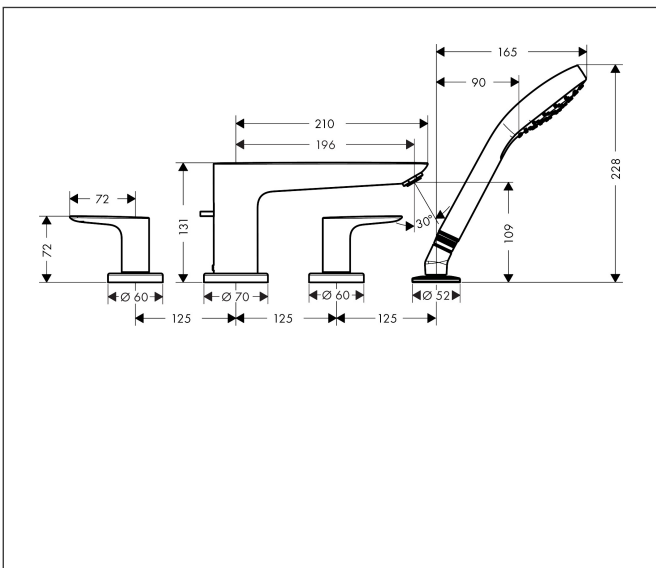

Merk **hansgrohe**
 Artikelnaam **Talis E** 4-gats badrandmengkraan afbouwdeel voor inbouwdeel 13244180
 Art.nr. 71748700
 Oppervlakte mat wit
 Netto prijs 735,77 EUR

Product foto

Kenmerken

- voorsprong uitloop 196 mm
- maximale uittreklengte handdouche: 160 cm
- maximale doorstroomhoeveelheid bij 3 bar: 23,8 l/min
- montage op badrand

Maat tekeningen

Technologie

Merk hansgrohe
 Artikelnaam **Talis E** 4-gats badrandmengkraan afbouwdeel voor inbouwdeel 13244180
 Art.nr. 71748700
 Oppervlakte mat wit
 Netto prijs 735,77 EUR

Benodigde onderdelen

Product foto	Artikelnaam	Art.nr.	Prijs
	hansgrohe inbouwdeel voor badrandmengkraan	13244180	353,86

Merk hansgrohe
 Artikelnaam **Talis E** 4-gats badrandmengkraan afbouwdeel voor inbouwdeel 13244180
 Art.nr. 71748700
 Oppervlakte mat wit
 Netto prijs 735,77 EUR

Explosietekening voor bouwjaar: >11/19

Merk	hansgrohe
Artikelnaam	Talis E 4-gats badrandmengkraan afbouwdeel voor inbouwdeel 13244180
Art.nr.	71748700
Oppervlakte	mat wit
Netto prijs	735,77 EUR

Onderdelen voor bouwjaar: >11/19