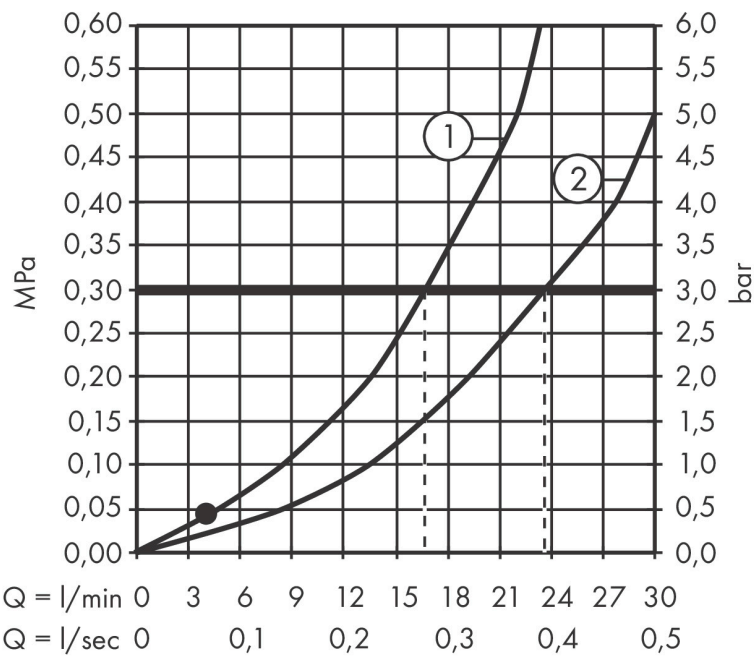

Merk hansgrohe
Artikelnaam **Talis E** 4-gats badrandmengkraan afbouwdeel voor inbouwdeel 13244180
Art.nr. 71748700
Oppervlakte mat wit
Netto prijs 735,77 EUR

Stroomschema

1 Handdouche
2 Baduitloop