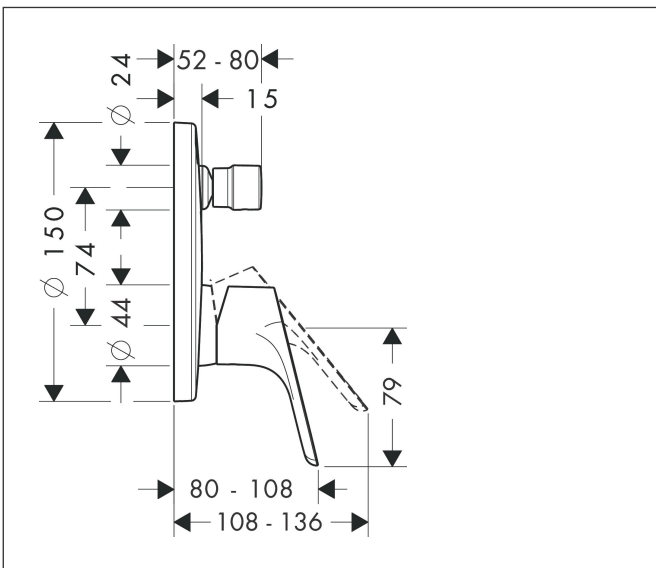

Merk	hansgrohe
Artikelnaam	<b>Focus</b> ééngreeps badmengkraan afbouwdeel met zekerheidscombinatie
Art.nr.	31946000
Oppervlakte	chrom
Netto prijs	237,44 EUR

## Kenmerken

- maximale doorstroomhoeveelheid bij 3 bar: 25 l/min
- keramisch kardoos
- temperatuurbegrenzing instelbaar
- omstelling met automatische reset
- aansluiting: inbouwdeel
- wandmontage

## Maat tekeningen

## Stroomschema

Merk	hansgrohe
Artikelnaam	<b>Focus</b> ééngreeps badmengkraan afbouwdeel met zekerheidscombinatie
Art.nr.	31946000
Oppervlakte	chrom
Netto prijs	237,44 EUR