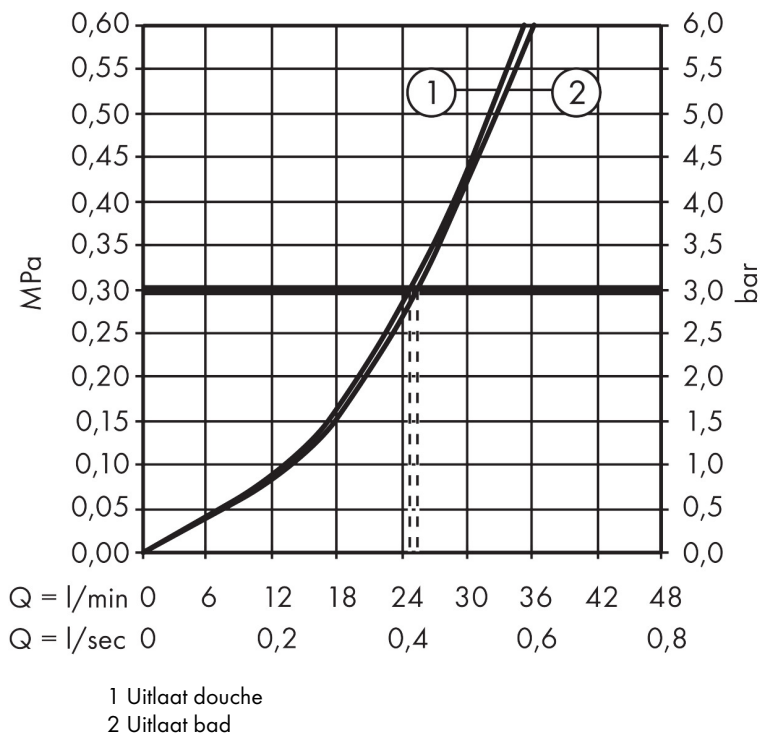

Merk hansgrohe
Artikelnaam **Focus** ééngreeps badmengkraan afbouwdeel met zekerheidscombinatie
Art.nr. 31946000
Oppervlakte chroom
Netto prijs 237,44 EUR

Stroomschema