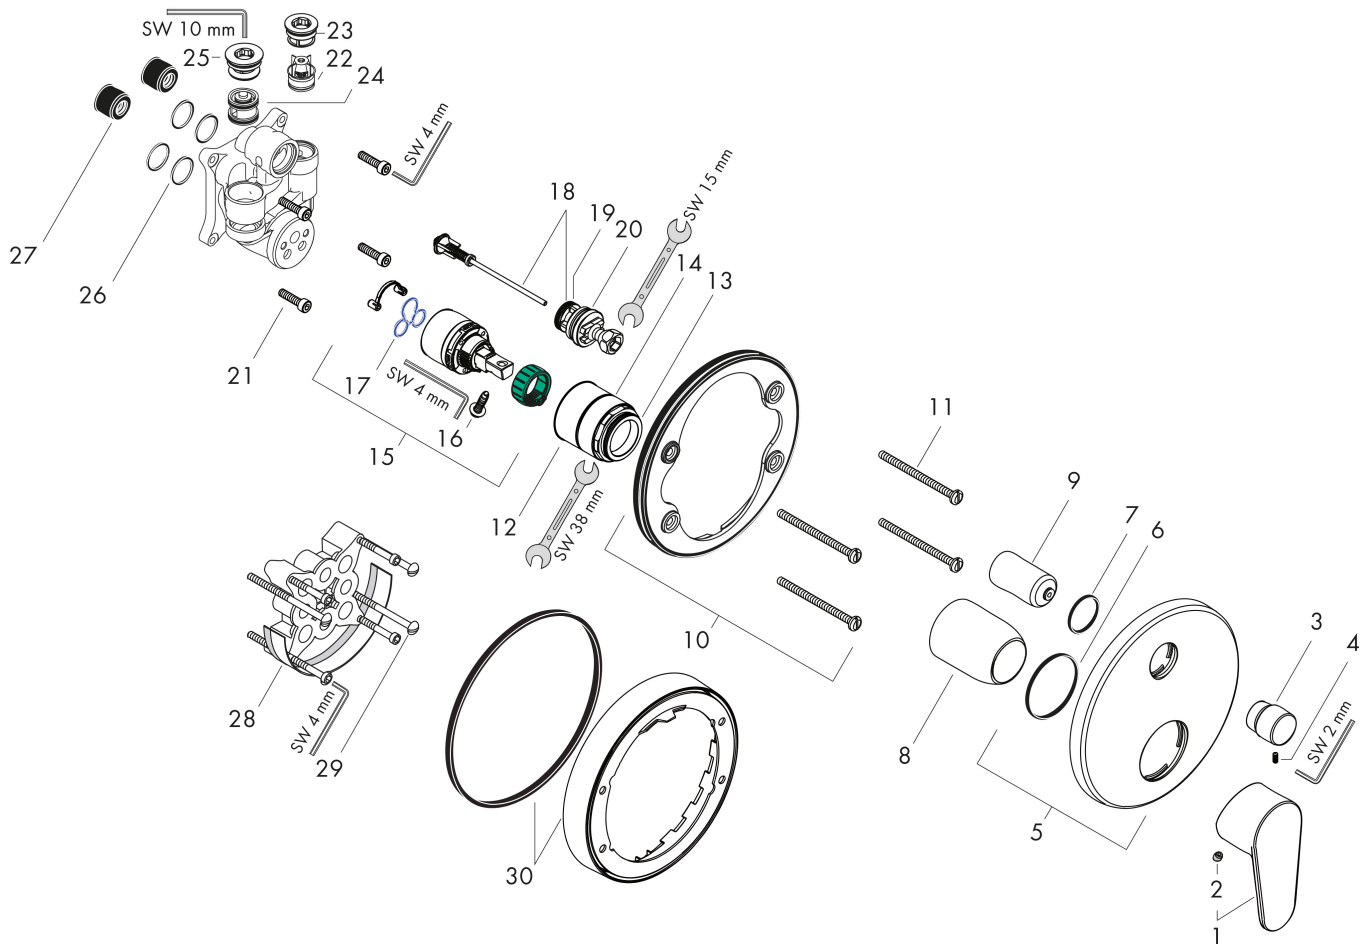

Merk	hansgrohe
Artikelnaam	Focus ééngreeps badmengkraan afbouwdeel met zekerheidscombinatie
Art.nr.	31946000
Oppervlakte	chrom
Netto prijs	237,44 EUR

Explosietekening voor bouwjaar: >01/16