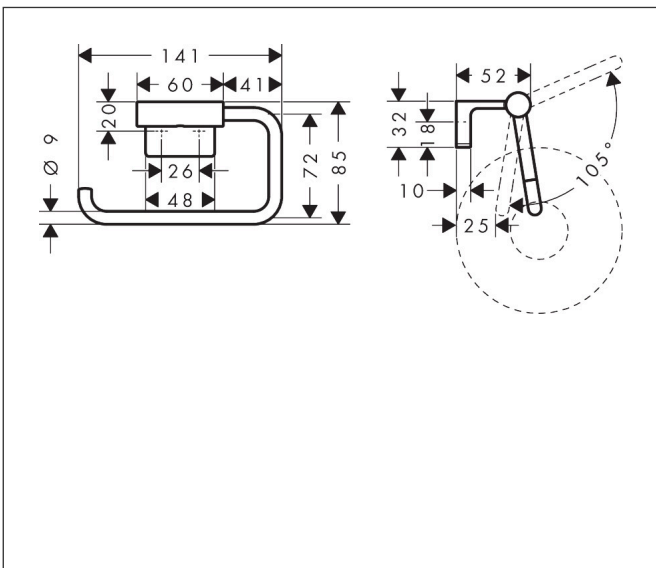

Merk	hansgrohe
Artikelnaam	AddStoris S closetrolhouder
Art.nr.	41788670
Oppervlakte	Mat zwart
Netto prijs	60,28 EUR

Product foto

Kenmerken

- wandmontage
- van metaal
- met bevestigingsmateriaal
- verborgen bevestiging
- boorafstand: 26 mm
- diameter boorgat: 6 mm

Maat tekeningen

Technologie