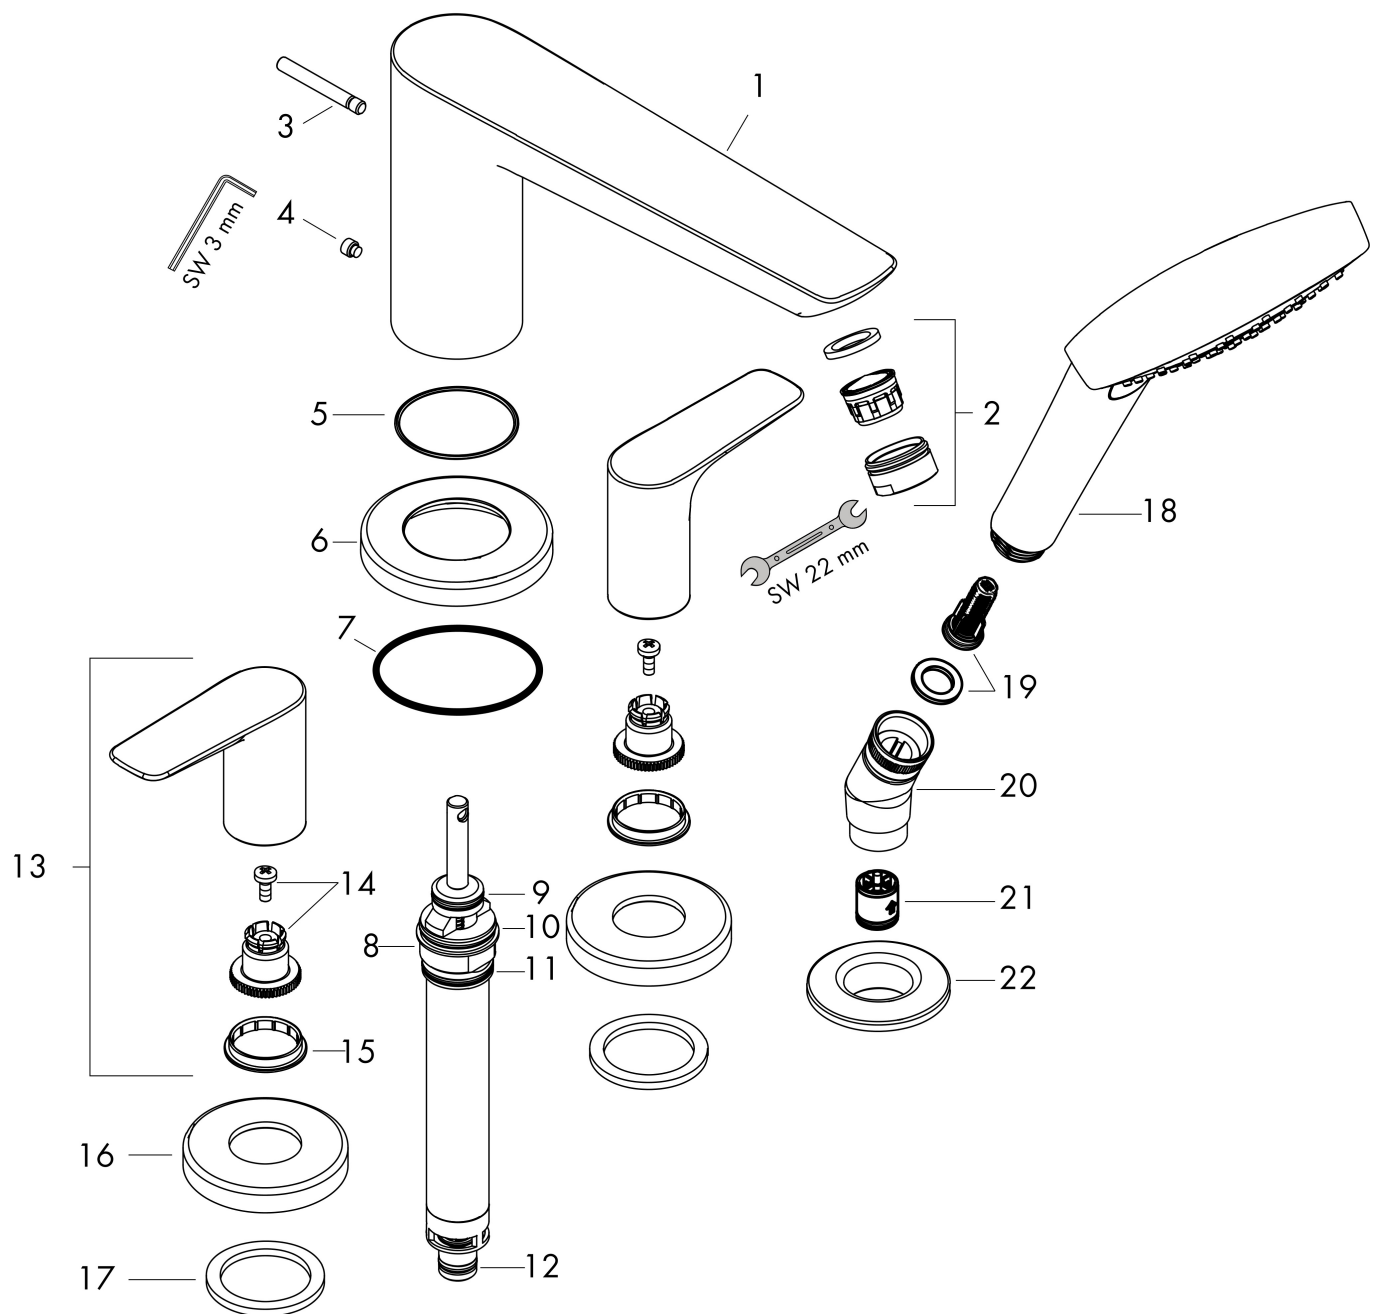

Merk	hansgrohe
Artikelnaam	Talis E 4-gats badrandmengkraan afbouwdeel voor inbouwdeel 13244180
Art.nr.	71748000
Oppervlakte	chrom
Netto prijs	550,87 EUR

Product foto

Kenmerken

- voorsprong uitloop 196 mm
- maximale uittrek lengte handdouche: 160 cm
- maximale doorstroomhoeveelheid bij 3 bar: 23,8 l/min
- montage op badrand

Product foto	Artikelnaam	Art.nr.	Prijs
	hansgrohe inbouwdeel voor badrandmengkraan	13244180	353,86

Merk hansgrohe
 Artikelnaam **Talis E** 4-gats badrandmengkraan afbouwdeel voor inbouwdeel 13244180
 Art.nr. 71748000
 Oppervlakte chroom
 Netto prijs 550,87 EUR

Stroomschema

1 Handdouche
 2 Baduitloop

Merk hansgrohe
 Artikelnaam **Talis E** 4-gats badrandmengkraan afbouwdeel voor inbouwdeel 13244180
 Art.nr. 71748000
 Oppervlakte chroom
 Netto prijs 550,87 EUR

Explosietekening voor bouwjaar: >01/16

Merk hansgrohe
 Artikelnaam **Talis E** 4-gats badrandmengkraan afbouwdeel voor inbouwdeel 13244180
 Art.nr. 71748000
 Oppervlakte chroom
 Netto prijs 550,87 EUR

Onderdelen voor bouwjaar: >01/16

Pos	Beschrijving	Art.nr.	Prijs
1	uitloop compl.	92780000	236,70
2	perlator M24x1 (30 l/min)	96512000	13,21
3	trekknop	98707000	21,22
4	inbusschroef M6x6	97660000	3,12
5	O-ring 41x1,5	98168000	3,12
6	rozet Ø 70 mm	97779000	66,87
7	O-ring 58x3	98202000	3,12
8	omstelling compl.	96775000	66,87
9	O-Ring 14x2,5	98189000	3,12
10	O-Ring 23x2,5	98183000	3,12
11	O-Ring 22x2	98185000	3,12
12	O-ring 9x2,5	98217000	3,12
13	greep	92779000	54,08
14	greepadapter m. schroef	94184000	4,99
15	kleurringset, koud / warm	95819000	10,82
16	rozet	31098000	34,01
17	vlakdichting	98749000	4,99
18	Handdouche	26814400	46,36
19	filter	97708000	4,99
20	douchehouder	28071000	34,01
21	terugslagklepset DW 15	94074000	13,21
22	rozet Ø 52 mm	97159000	42,22
a	Basisset	13244180	353,86
b	Kranenvet	90920000	13,21