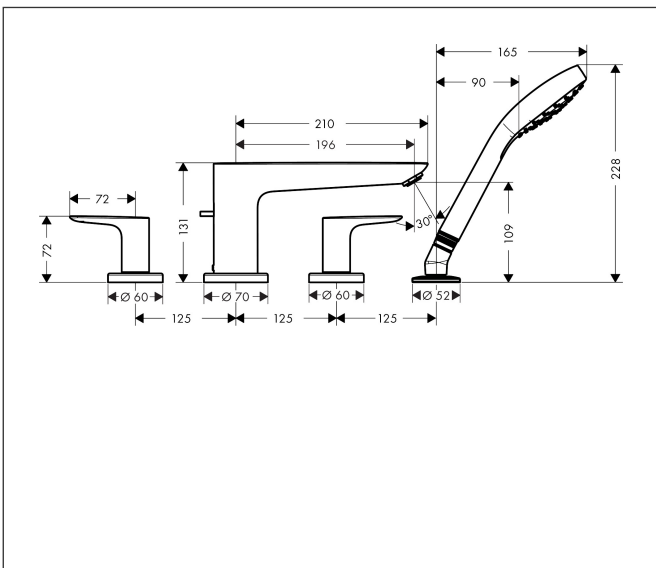

Merk	hansgrohe
Artikelnaam	Talis E 4-gats badrandmengkraan afbouwdeel voor inbouwdeel 13244180
Art.nr.	71748000
Oppervlakte	chrom
Netto prijs	550,87 EUR

Product foto

Kenmerken

- voorsprong uitloop 196 mm
- maximale uittrek lengte handdouche: 160 cm
- maximale doorstroomhoeveelheid bij 3 bar: 23,8 l/min
- montage op badrand

Maat tekeningen

Technologie

Merk hansgrohe
 Artikelnaam **Talis E** 4-gats badrandmengkraan afbouwdeel voor inbouwdeel 13244180
 Art.nr. 71748000
 Oppervlakte chroom
 Netto prijs 550,87 EUR

Benodigde onderdelen

Product foto	Artikelnaam	Art.nr.	Prijs
	hansgrohe inbouwdeel voor badrandmengkraan	13244180	353,86

Merk hansgrohe
 Artikelnaam **Talis E** 4-gats badrandmengkraan afbouwdeel voor inbouwdeel 13244180
 Art.nr. 71748000
 Oppervlakte chroom
 Netto prijs 550,87 EUR

Stroomschema

1 Handdouche
 2 Baduitloop

Merk hansgrohe
 Artikelnaam **Talis E** 4-gats badrandmengkraan afbouwdeel voor inbouwdeel 13244180
 Art.nr. 71748000
 Oppervlakte chroom
 Netto prijs 550,87 EUR

Explosietekening voor bouwjaar: >01/16