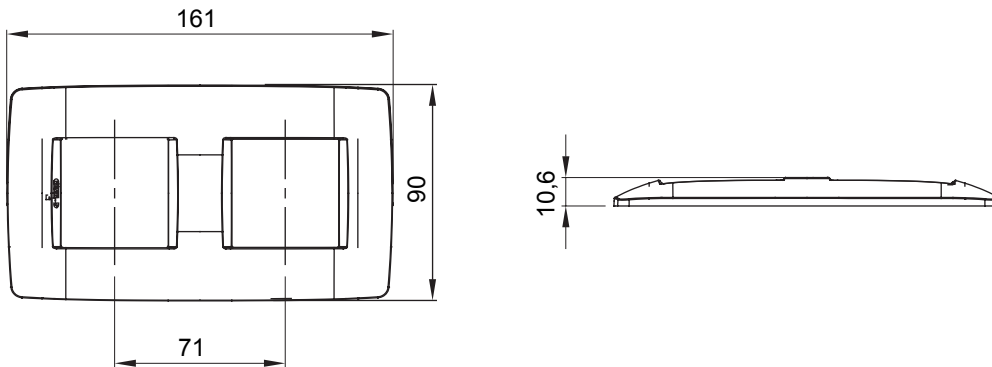

DIMENSIONAL

TECHNICAL SYMBOLOGY

STANDARDS/APPROVALS