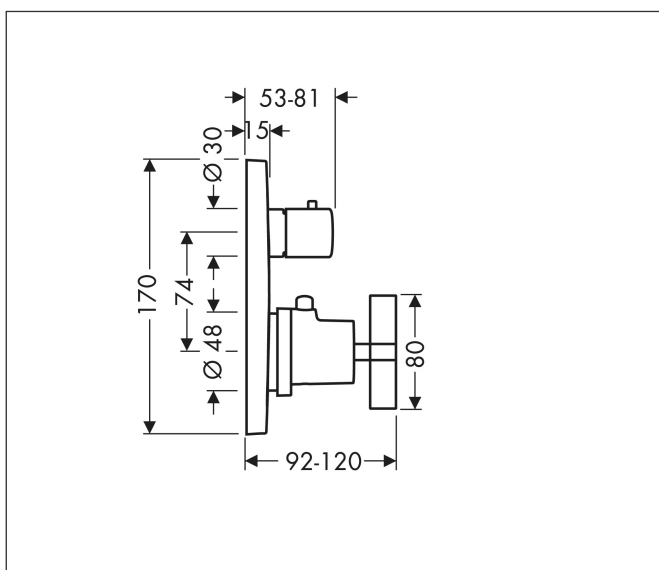

Merk	AXOR
Artikelnaam	AXOR Citterio thermostaat afbouwdeel met stop- en omstelkraan
Art.nr.	39725000
Oppervlakte	chrom
Netto prijs	1.207,46 EUR

Product foto

Kenmerken

- thermostaatkardoes, stop- en omstelkraan
- maximale doorstroomhoeveelheid bij 3 bar: 29 l/min
- doorstroomhoeveelheid bovenste uitloop: 25 l/min
- waterdoorstroom onderuitgang: 29 l/min
- Veiligheidsblokkering bij 40°C
- temperatuurbegrenzing instelbaar
- aansluiting: inbouwdeel

Maat tekeningen

Technologie

Certificaat

Merk	AXOR
Artikelnaam	AXOR Citterio thermostaat afbouwdeel met stop- en omstelkraan
Art.nr.	39725000
Oppervlakte	chrom
Netto prijs	1.207,46 EUR

Benodigde onderdelen

Onderdelen voor bouwjaar: >05/11

Pos	Beschrijving	Art.nr.	Prijs
1	thermostaatgreep	39391000	81,54
2	inbusschroef M5x16	97666000	3,12
3	drukknop rood	97212000	21,22
4	drukknop	97792000	13,21
5	greep	96520000	54,08
6	greepadapter	96435000	17,26
7	greepadapter	96451000	13,21
8	cilinderkopschroef M4x35	92160000	3,12
9	rozet	96761000	95,16
10	rozet voor geruild aansluiting	98982000	95,16
11	O-ring 48x3	95508000	3,12
12	O-ring 29x3	98371000	4,99
13	huls	96439000	34,01
14	huls	96446000	26,73
15	rozetdrager	98793000	34,01
16	drager-schroef-set	96454000	8,01
17	temperatuur regeleenheid	94282000	118,25
18	dichtingsset	95037000	42,22
19	moer	92853000	8,01
20	bovendeel met omstelling	96509000	81,54
21	O-ring 39x2	98158000	3,12
22	schroef-set	96525000	8,01
23	funktieblok compl.	92591000	312,42
24	O-ring 16x2	98133000	3,12
25	slagdemper	94073000	21,22
26	terugslagklep (drukbestendig tot 2 MPa)	92594000	13,21
27	terugslagklepset DW 15	94074000	13,21
28	verlengset 25 mm	13595000	56,64
29	drager-schroef-set	97747000	3,12
30	verlengset 22 mm	97407000	73,33
31	rozet hoogte = 33 mm (bij geringe inbouwdiepte)	14969000	87,42
a	Basisset	01800180	153,75
b	adapter voor geruild aansluiting	93181000	236,70
c	terugslagklep met zeef	92499000	13,21