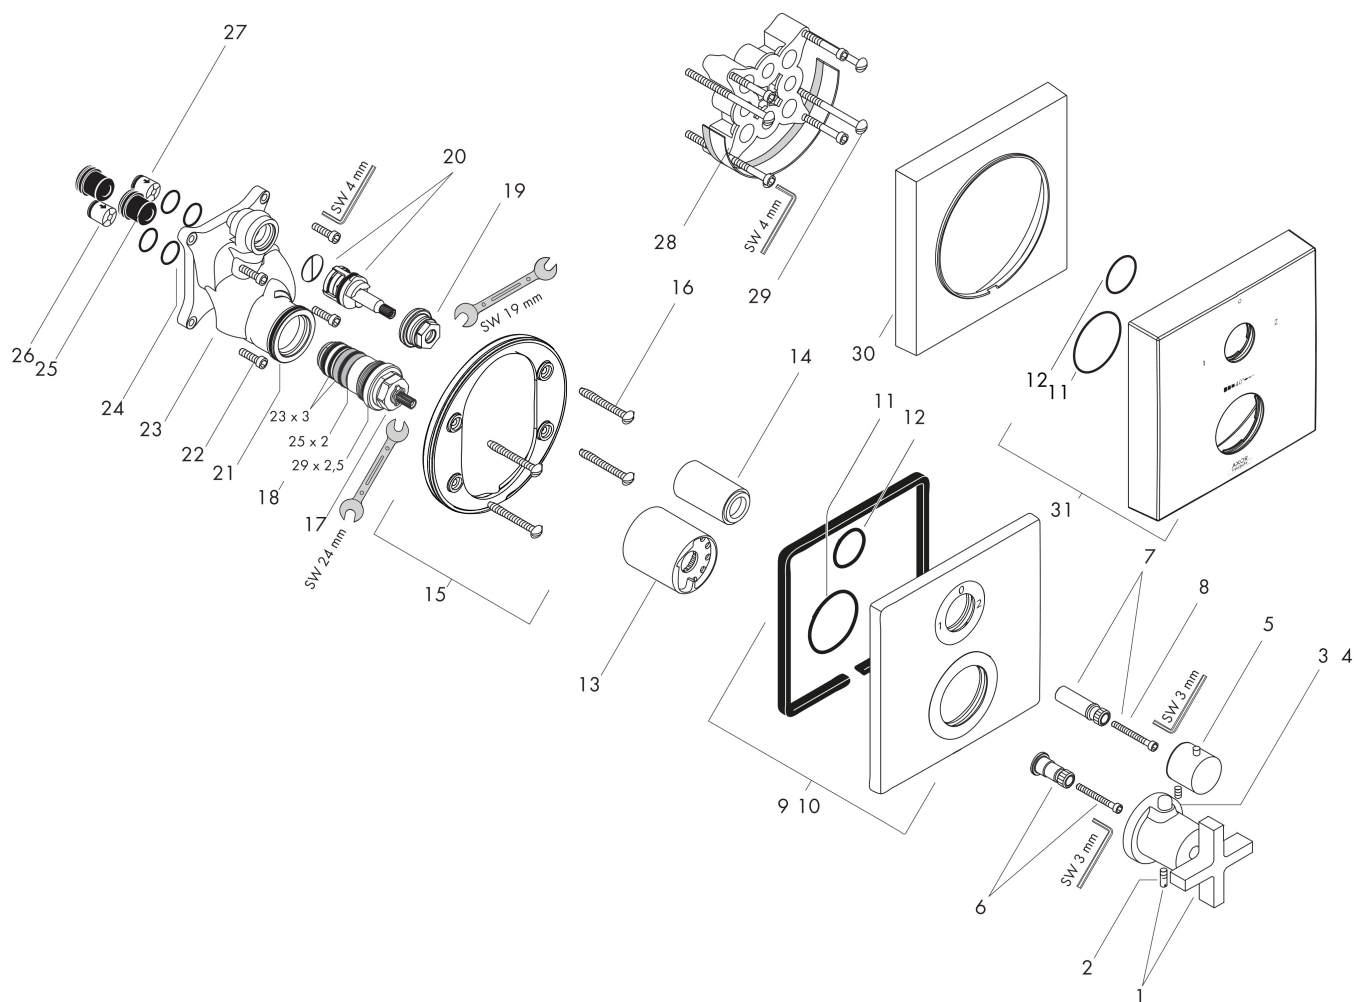

Product foto	Artikelnaam	Art.nr.	Prijs
	AXOR Inbouwdeel	01400180	130,00
	hansgrohe Adapterplaat voor iBox Universal 2	13588000	33,03

Merk AXOR
 Artikelnaam **AXOR Citterio** thermostaat afbouwdeel met stop- en omstelkraan
 Art.nr. 39725000
 Oppervlakte chroom
 Netto prijs 1.207,46 EUR

Stroomschema

Merk	AXOR
Artikelnaam	AXOR Citterio thermostaat afbouwdeel met stop- en omstelkraan
Art.nr.	39725000
Oppervlakte	chrom
Netto prijs	1.207,46 EUR

Explosietekening voor bouwjaar: >05/11

Merk	AXOR
Artikelnaam	AXOR Citterio thermostaat afbouwdeel met stop- en omstelkraan
Art.nr.	39725000
Oppervlakte	chrom
Netto prijs	1.207,46 EUR

Onderdelen voor bouwjaar: >05/11

Pos	Beschrijving	Art.nr.	Prijs
1	thermostaatgreep	39391000	81,54
2	inbusschroef M5x16	97666000	3,12
3	drukknop rood	97212000	21,22
4	drukknop	97792000	13,21
5	greep	96520000	54,08
6	greepadapter	96435000	17,26
7	greepadapter	96451000	13,21
8	cilinderkopschroef M4x35	92160000	3,12
9	rozet	96761000	95,16
10	rozet voor geruild aansluiting	98982000	95,16
11	O-ring 48x3	95508000	3,12
12	O-ring 29x3	98371000	4,99
13	huls	96439000	34,01
14	huls	96446000	26,73
15	rozetdrager	98793000	34,01
16	drager-schroef-set	96454000	8,01
17	temperatuur regeleenheid	94282000	118,25
18	dichtingsset	95037000	42,22
19	moer	92853000	8,01
20	bovendeel met omstelling	96509000	81,54
21	O-ring 39x2	98158000	3,12
22	schroef-set	96525000	8,01
23	funktieblok compl.	92591000	312,42
24	O-ring 16x2	98133000	3,12
25	slagdemper	94073000	21,22
26	terugslagklep (drukbestendig tot 2 MPa)	92594000	13,21
27	terugslagklepset DW 15	94074000	13,21
28	verlengset 25 mm	13595000	56,64
29	drager-schroef-set	97747000	3,12
30	verlengset 22 mm	97407000	73,33
31	rozet hoogte = 33 mm (bij geringe inbouwdiepte)	14969000	87,42
a	Basisset	01800180	153,75
b	adapter voor geruild aansluiting	93181000	236,70
c	terugslagklep met zeef	92499000	13,21