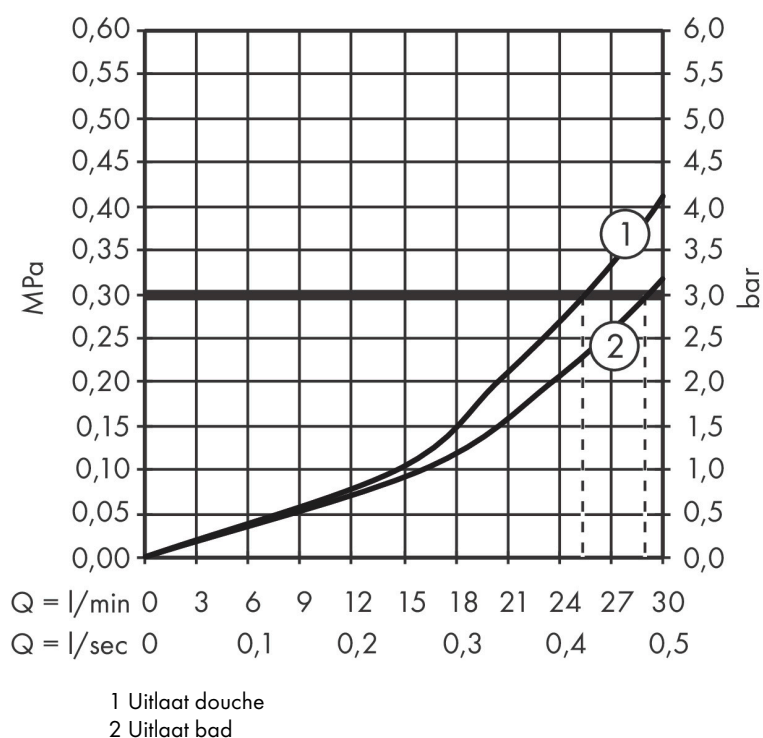

Merk AXOR
Artikelnaam **AXOR Citterio** thermostaat afbouwdeel met stop- en omstelkraan
Art.nr. 39725000
Oppervlakte chroom
Netto prijs 1.207,46 EUR

Stroomschema