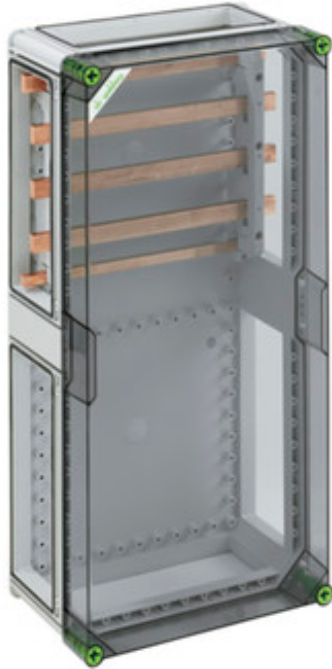

RAILKAST

GSi 454-H

GSi 454-H

railkast

CUSTOMIZABLE

320 x 640 x 179 mm
 Artikelnummer: 04145401

Railkast - Industrie kwaliteit IQ -, 5-polig, 400 A, met Cu-rail, L1...L3: 20 x 10 mm, N: 20 x 10 mm, PE: 12 x 10 mm, zonder klem, naar eigen inzicht in te delen, incl. 4 x koppelstuk voor behuizingen (GGV)

met transparant deksel

Technische gegevens

Afmetingen

Breedte:	320 mm
Lengte:	640 mm
Hoogte:	179 mm

Materiaal

Kast:	Polycarbonaat, glasvezelversterkt
Deksel:	Polycarbonaat, transparant
Dichting:	Polyurethaan
Dekselschroef:	Polyamide 6, glasvezelversterkt

Andere eigenschappen

Beschermingsniveau:	II
doorslagspanning AC:	690 V

RAILKAST

GSi 454-H

doorslagspanning DC:	1000 V
Koppelbaar:	Ja
PVC-vrij:	Ja
Zware metalen-vrij:	Ja
Beschermingsgraad:	IP65 - conform EN 60529 / DIN VDE 0470-1
Max. relatieve vochtigheid bij 25° C (kortdurend):	95%
Max. relatieve vochtigheid bij 40° C:	50%
Omgevingstemp. (24-uurs):	35 °C
Omgevingstemp. (maximaal):	40 °C
Omgevingstemp. (minimaal):	-25 °C
Weerbestendig:	Ja