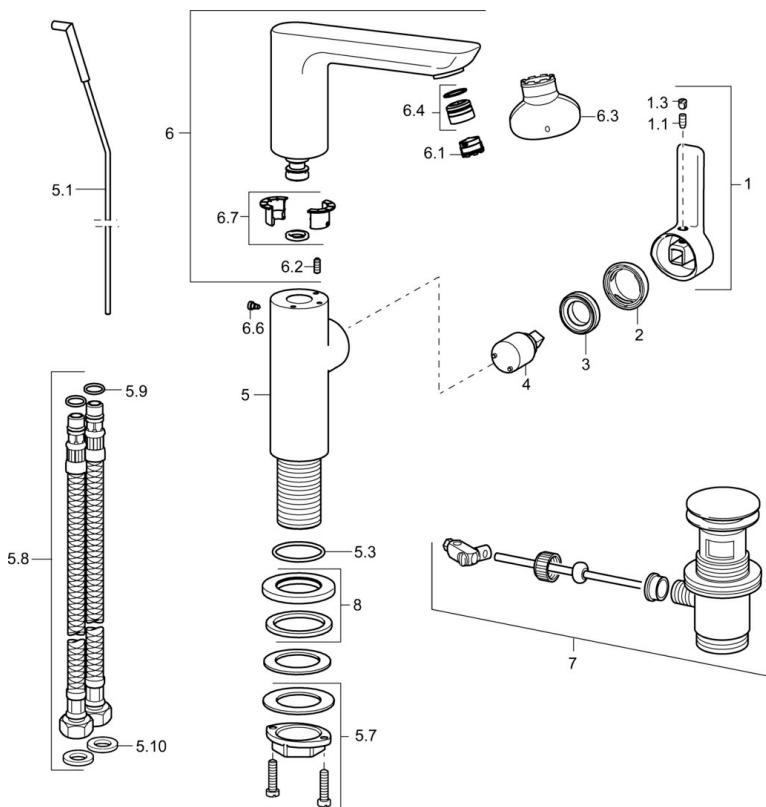

EAN: 4015474264021
static.hansa.com/55352203

- Wastafel
- Eengreeps, zijbediend
- Wastafelmontage
- Chrom
- Draaibare uitloop
- PCA® mousseur voor een drukonafhankelijke doorstroom, CACHÉ® mousseur geïntegreerd in kraanhuis
- Hendel met warm-koud-aanduiding, Eengreeps bediend
- \varnothing 25 mm keramisch binnenwerk voor debiet en temperatuur instelling
- Flexibele aansluitslang(en)
- Kraanhuis gemaakt van DZR messing
- Zonder afvoergarnituur, Zonder trekstangopening

Technische gegevens

Doorstromingseigenschappen

Doorstroomhoeveelheid bij 3 bar (met debietregelaar) **6.0 l/min**

Technische eigenschappen

DN-maat **DN15**
 Warmwatertoevoer **max. +70°C**
 Werkdruk **1-10 bar**
 Aansluitmaat **G3/8**
 Projection **116 mm**
 Terugstroom beveiliging (EN1717) **AA**
 Materiaal **brass**

Voorschriften

EN-norm **EN 817**
 Geluidsklasse **I (ISO 3822)**

Toestemmingen en Verklaringen

ABP **P-IX 29922/10**

Reserveonderdelen

SP55302203

	Naam	Code
1	Hendel, 2.5 Chroom	59914001
1.1	Schroef, M5x8, SW2.5	59904755
1.3	Binnendeel temperatuurhendel Chroom	59913762
2	Kap Chroom	59913957
3	Schroefring, M32x1, SW24	59913958
4	Binnenwerk, 2.5	59913914
5.1	Trekstang Chroom	59913959
5.3	O-ring, 35x2.5	59905020
5.7	Bevestigingsset	59913371
5.8	Flexibele aansluitingen, L=430, G3/8-M8x1	59913964
5.9	O-ring, 6x1.4	59913266
5.10	Dichting, 9.5x14.4x2	59912551
6	Uitloop Chroom	59914023
6.1	Mousseur, M18.5x1, TJ	59913366
6.2	Bevestigingsschroeven, M4x8	59913989
6.3	Schuimstralersleutel, M18.5	59913367
6.4	Pasring voor schuimstraler Chroom	59913654
6.6	Schroef, M4x7	59902075
6.7	Dichting	59911884
7	Wastegarnituur Chroom	59911441
8	Afdekplaat, d 55 mm Chroom	59913963