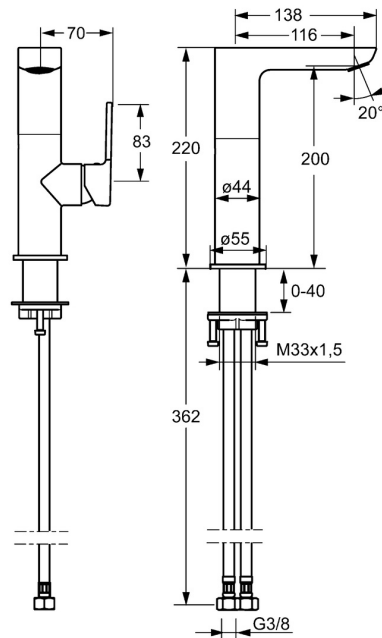

EAN: 4015474264021
static.hansa.com/55352203

- Wastafel
- Eengreeps, zijbediend
- Wastafelmontage
- Chrom
- Draaibare uitloop
- PCA® mousseur voor een drukonafhankelijke doorstroom, CACHÉ® mousseur geïntegreerd in kraanhuis
- Hendel met warm-koud-aanduiding, Eengreeps bediend
- \varnothing 25 mm keramisch binnenwerk voor debiet en temperatuur instelling
- Flexibele aansluitslang(en)
- Kraanhuis gemaakt van DZR messing
- Zonder afvoergarnituur, Zonder trekstangopening

Technische gegevens

Doorstromingseigenschappen

Doorstroomhoeveelheid bij 3 bar (met debietregelaar) **6.0 l/min**

Technische eigenschappen

DN-maat **DN15**
 Warmwatertoevoer **max. +70°C**
 Werkdruk **1-10 bar**
 Aansluitmaat **G3/8**
 Projection **116 mm**
 Terugstroom beveiliging (EN1717) **AA**
 Materiaal **brass**

Voorschriften

EN-norm **EN 817**
 Geluidsklasse **I (ISO 3822)**

Toestemmingen en Verklaringen

ABP **P-IX 29922/10**

Reserveonderdelen

SP55302203

	Naam	Code
1	Hendel, 2.5 Chroom	59914001
1.1	Schroef, M5x8, SW2.5	59904755
1.3	Binnendeel temperatuurhendel Chroom	59913762
2	Kap Chroom	59913957
3	Schroefring, M32x1, SW24	59913958
4	Binnenwerk, 2.5	59913914
5.1	Trekstang Chroom	59913959
5.3	O-ring, 35x2.5	59905020
5.7	Bevestigingsset	59913371
5.8	Flexibele aansluitingen, L=430, G3/8-M8x1	59913964
5.9	O-ring, 6x1.4	59913266
5.10	Dichting, 9.5x14.4x2	59912551
6	Uitloop Chroom	59914023
6.1	Mousseur, M18.5x1, TJ	59913366
6.2	Bevestigingsschroeven, M4x8	59913989
6.3	Schuimstralersleutel, M18.5	59913367
6.4	Pasring voor schuimstraler Chroom	59913654
6.6	Schroef, M4x7	59902075
6.7	Dichting	59911884
7	Wastegarnituur Chroom	59911441
8	Afdekplaat, d 55 mm Chroom	59913963