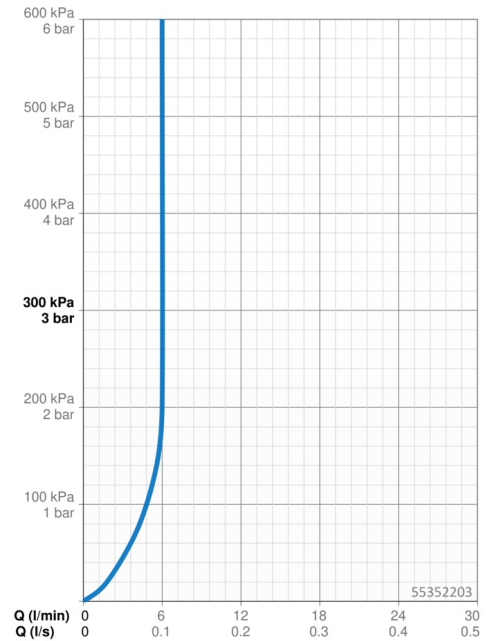

Technische gegevens

Doorstromingseigenschappen

Doorstroomhoeveelheid bij 3 bar (met debietregelaar) **6.0 l/min**

Technische eigenschappen

DN-maat **DN15**
Warmwatertoevoer **max. +70°C**
Werkdruk **1-10 bar**
Aansluitmaat **G3/8**
Projection **116 mm**
Terugstroom beveiliging (EN1717) **AA**
Materiaal **brass**

Voorschriften

EN-norm **EN 817**
Geluidsklasse **I (ISO 3822)**

Toestemmingen en Verklaringen

ABP **P-IX 29922/10**