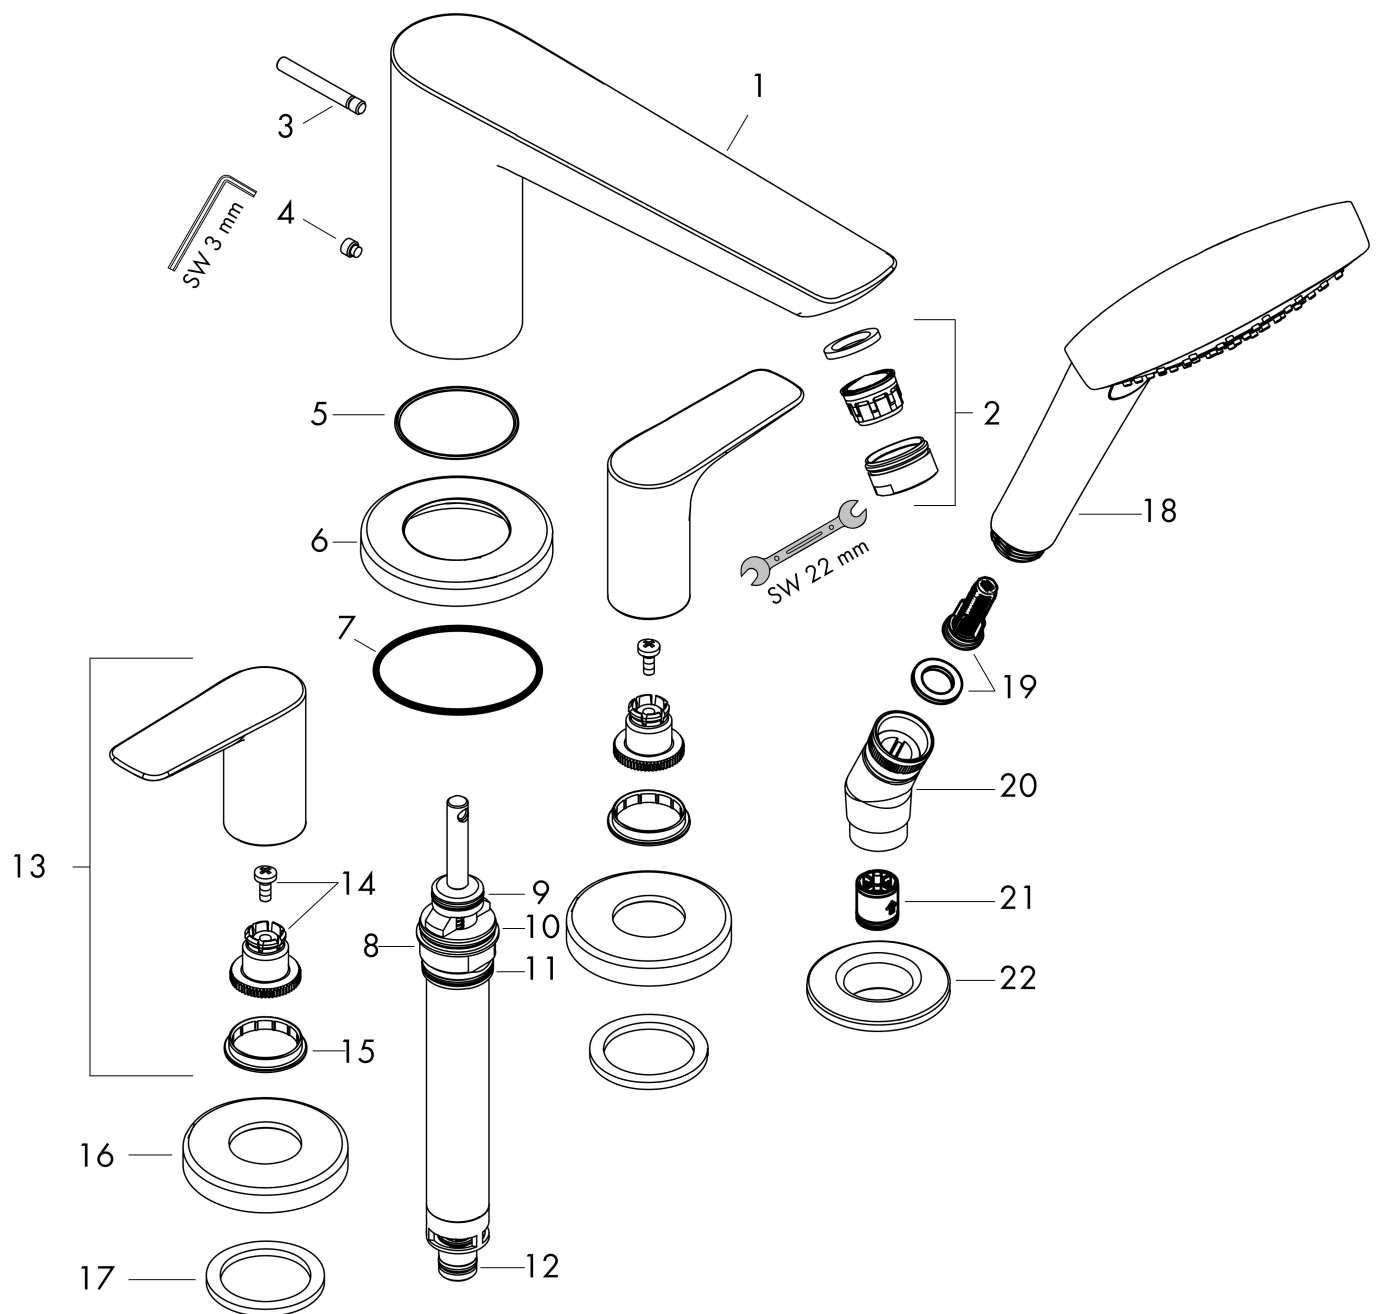

Merk hansgrohe
Artikelnaam **Talis E** 4-gats badrandmengkraan afbouwdeel voor inbouwdeel 13244180
Art.nr. 71748140
Oppervlakte Brushed Bronze
Netto prijs 792,03 EUR

Explosietekening voor bouwjaar: >07/19

Merk	hansgrohe
Artikelnaam	Talis E 4-gats badrandmengkraan afbouwdeel voor inbouwdeel 13244180
Art.nr.	71748140
Oppervlakte	Brushed Bronze
Netto prijs	792,03 EUR

Onderdelen voor bouwjaar: >07/19

Pos	Beschrijving	Art.nr.	Prijs
1	uitloop compl.	92780140	355,06
2	perlator M24x1 (25 l/min)	92512140	81,12
3	trekknop	98707140	31,82
4	inbusschroef M6x6	97660000	3,12
5	O-ring 41x1,5	98168000	3,12
6	rozet Ø 70 mm	97779140	100,36
7	O-ring 58x3	98202000	3,12
8	omstelling compl.	96775000	66,87
9	O-Ring 14x2,5	98189000	3,12
10	O-Ring 23x2,5	98183000	3,12
11	O-Ring 22x2	98185000	3,12
12	O-ring 9x2,5	98217000	3,12
13	greep	92779140	81,12
14	greepadapter m. schroef	94184000	4,99
15	kleurringset, koud / warm	95819000	10,82
16	rozet	31098140	51,06
17	vlakdichting	98749000	4,99
18			
19	filter	97708000	4,99
20	douchehouder	28071140	51,06
21	terugslagklepset DW 15	94074000	13,21
22	rozet Ø 52 mm	97159140	63,34
a	Basisset	13244180	353,86
b	Kranenvet	90920000	13,21