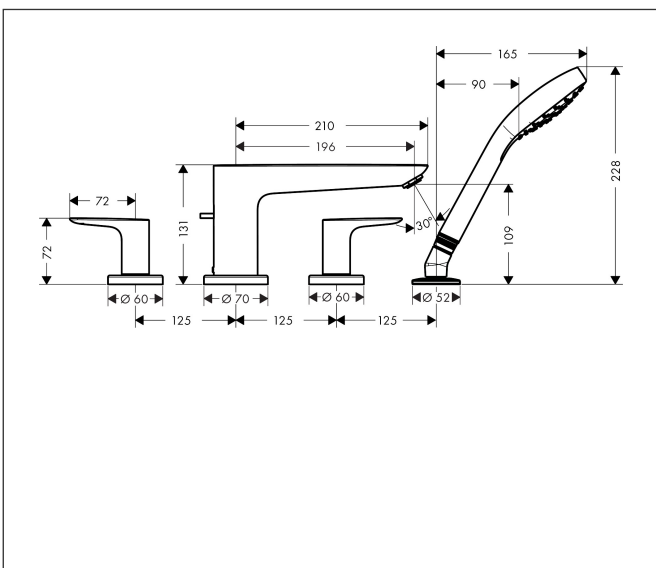

Merk **hansgrohe**  
 Artikelnaam **Talis E** 4-gats badrandmengkraan afbouwdeel voor inbouwdeel 13244180  
 Art.nr. 71748140  
 Oppervlakte Brushed Bronze  
 Netto prijs 792,03 EUR

## Kenmerken

- voorsprong uitloop 196 mm
- maximale uittreklengte handdouche: 160 cm
- maximale doorstroomhoeveelheid bij 3 bar: 23,8 l/min
- montage op badrand

## Maat tekeningen

## Technologie

Merk hansgrohe  
 Artikelnaam **Talis E** 4-gats badrandmengkraan afbouwdeel voor inbouwdeel 13244180  
 Art.nr. 71748140  
 Oppervlakte Brushed Bronze  
 Netto prijs 792,03 EUR