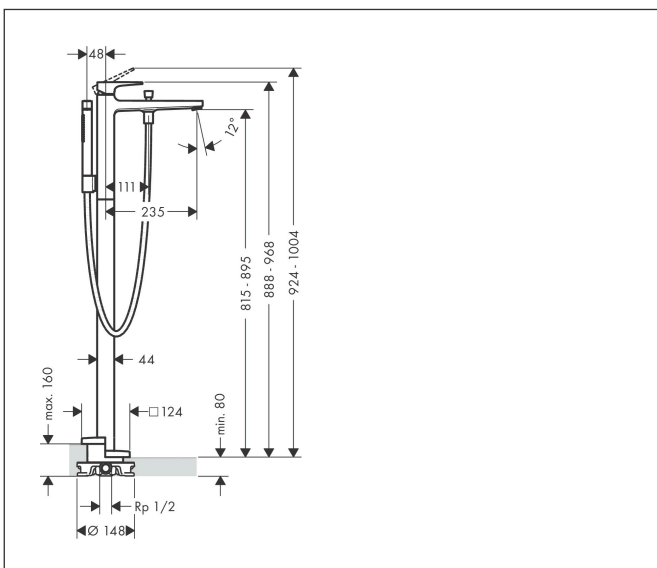

Merk hansgrohe
 Artikelnaam **Metropol** ééngreeps badmengkraan vloergemonteerd met rechte greep
 Art.nr. 32532990
 Oppervlakte Polished Gold Optic
 Netto prijs 3.474,04 EUR

Product foto

Kenmerken

- voorsprong uitloop 235 mm
- straalsoort mengkraan: normale straal
- straalsoort handdouche: Rain, MonoRain
- maximale doorstroomhoeveelheid bij 3 bar: 20 l/min
- keramisch kardoos
- temperatuurbegrenzing instelbaar
- omstelling met automatische reset
- aansluiting: inbouwdeel
- opbouwmontage

Maat tekeningen

Technologie

Straalsoorten

Merk	hansgrohe
Artikelnaam	Metropol ééngreeps badmengkraan vloergemonteerd met rechte greep
Art.nr.	32532990
Oppervlakte	Polished Gold Optic
Netto prijs	3.474,04 EUR

Benodigde onderdelen

Product foto	Artikelnaam	Art.nr.	Prijs
	hansgrohe Inbouwdeel voor vrijstaande badkranen	10452180	589,57

Merk hansgrohe
 Artikelnaam **Metropol** ééngreeps badmengkraan vloergemonteerd met rechte greep
 Art.nr. 32532990
 Oppervlakte Polished Gold Optic
 Netto prijs 3.474,04 EUR

Stroomschema

Merk	hansgrohe
Artikelnaam	Metropol ééngreeps badmengkraan vloergemonteerd met rechte greep
Art.nr.	32532990
Oppervlakte	Polished Gold Optic
Netto prijs	3.474,04 EUR

Explosietekening voor bouwjaar: >11/20