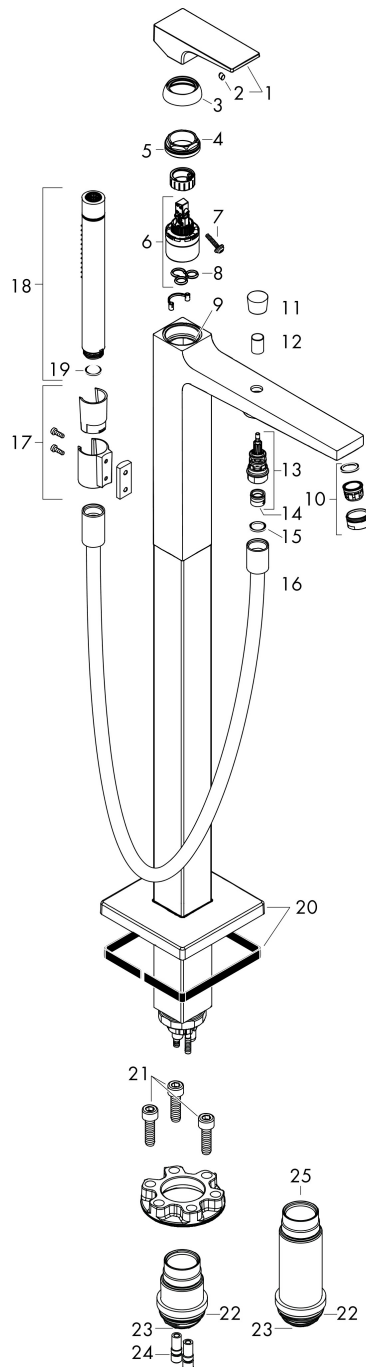

Merk hansgrohe
 Artikelnaam **Metropol** ééngreeps badmengkraan vloergemonteerd met rechte greep
 Art.nr. 32532990
 Oppervlakte Polished Gold Optic
 Netto prijs 3.474,04 EUR

Product foto

Kenmerken

- voorsprong uitloop 235 mm
- straalsoort mengkraan: normale straal
- straalsoort handdouche: Rain, MonoRain
- maximale doorstroomhoeveelheid bij 3 bar: 20 l/min
- keramisch kardoos
- temperatuurbegrenzing instelbaar
- omstelling met automatische reset
- aansluiting: inbouwdeel
- opbouwmontage

Benodigde onderdelen

Product foto	Artikelnaam	Art.nr.	Prijs
	hansgrohe Inbouwdeel voor vrijstaande badkranen	10452180	589,57

Merk hansgrohe
 Artikelnaam **Metropol** ééngreeps badmengkraan vloergemonteerd met rechte greep
 Art.nr. 32532990
 Oppervlakte Polished Gold Optic
 Netto prijs 3.474,04 EUR

Stroomschema

Merk	hansgrohe
Artikelnaam	Metropol ééngreeps badmengkraan vloergemonteerd met rechte greep
Art.nr.	32532990
Oppervlakte	Polished Gold Optic
Netto prijs	3.474,04 EUR

Explosietekening voor bouwjaar: >11/20