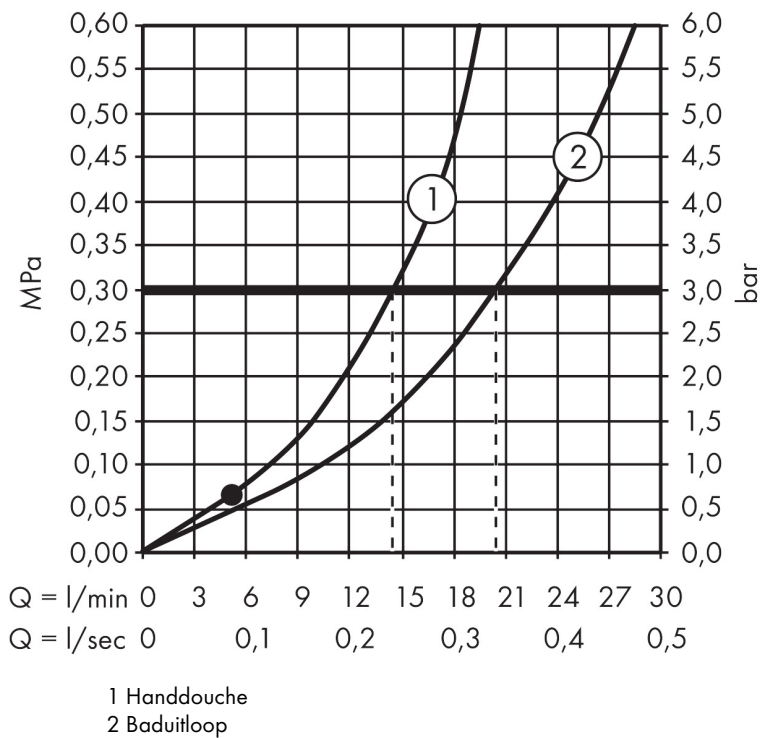

Merk hansgrohe
Artikelnaam **Metropol** ééngreeps badmengkraan vloergemonteerd met rechte greep
Art.nr. 32532990
Oppervlakte Polished Gold Optic
Netto prijs 3.474,04 EUR

Stroomschema