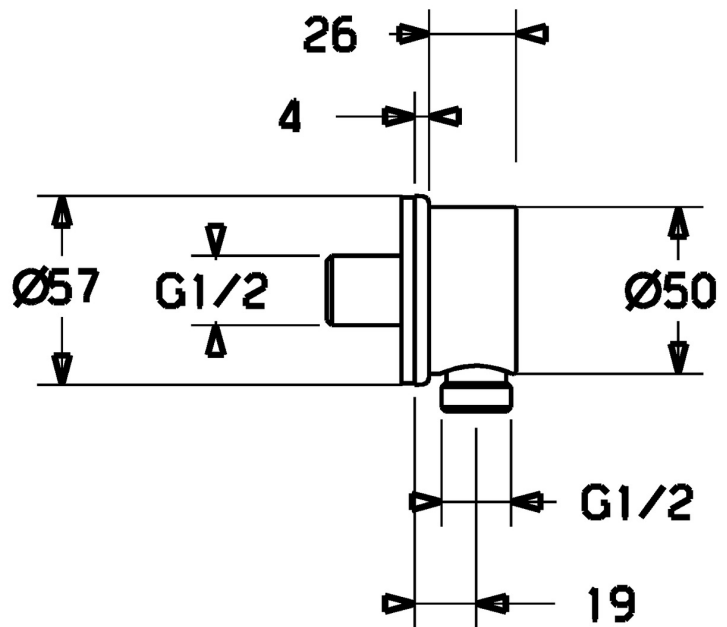

EAN: 4015474239067
static.hansa.com/44250000

- Douche oplossingen
- Hulpuitrustingen
- Wandmontage
- Chrom
- Wandaansluitbocht
- Directe aansluiting, Buitendraad
- Ronde rozet

Technische gegevens

Technische eigenschappen

DN-maat	DN15
Warmwatertoevoer	max. +80°C
Werkdruk	0.5-10 bar
Aansluitmaat	G1/2
Materiaal	brass