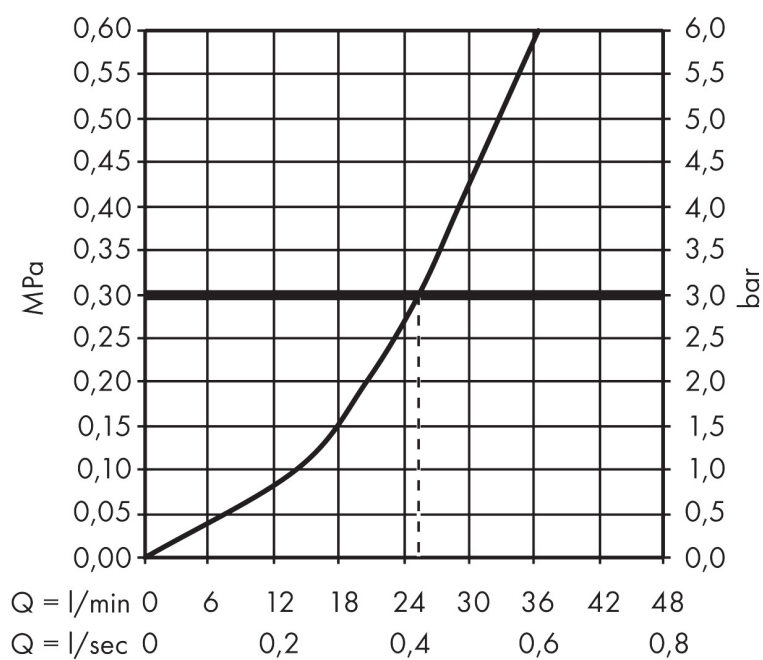

Merk AXOR
Artikelnaam **AXOR Citterio** thermostaat afbouwdeel met stopkraan, kruisgreep
Art.nr. 39705000
Oppervlakte chroom
Netto prijs 1.053,60 EUR

Stroomschema