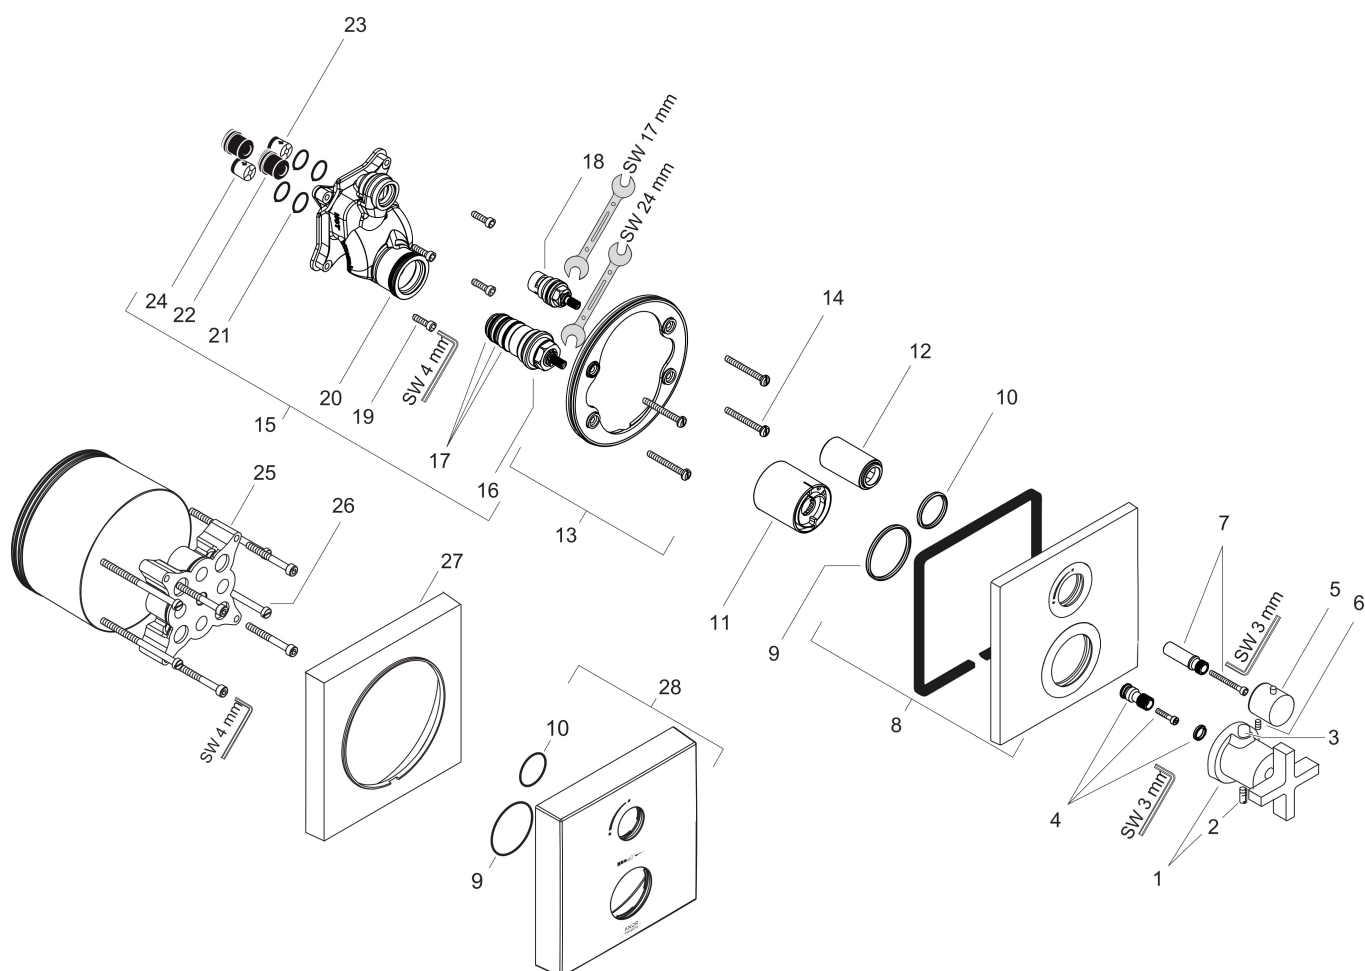

Merk	AXOR
Artikelnaam	AXOR Citterio thermostaat afbouwdeel met stopkraan, kruisgreep
Art.nr.	39705000
Oppervlakte	chrom
Netto prijs	1.053,60 EUR

Explosietekening voor bouwjaar: >06/23