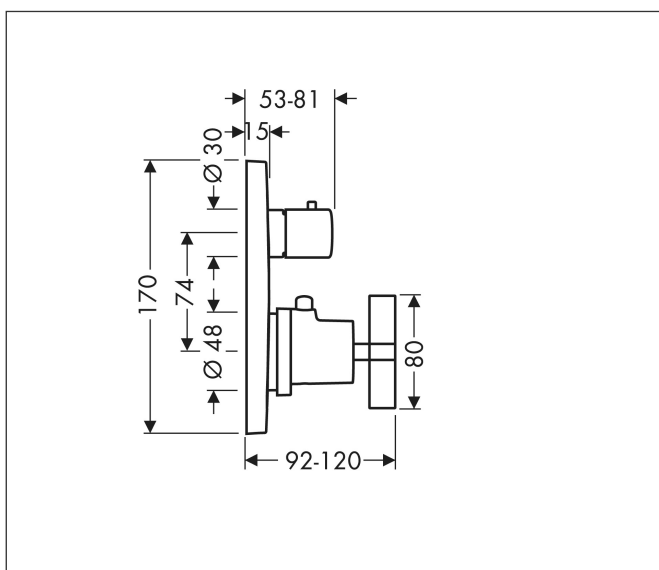

Merk	AXOR
Artikelnaam	AXOR Citterio thermostaat afbouwdeel met stopkraan, kruisgreep
Art.nr.	39705000
Oppervlakte	chrom
Netto prijs	1.053,60 EUR

Product foto

Maat tekeningen

Kenmerken

- thermostaatkardoes, keramische kranen 90°
- maximale doorstroomhoeveelheid bij 3 bar: 26 l/min
- Veiligheidsblokkering bij 40°C
- temperatuurbegrenzing instelbaar
- aansluiting: inbouwdeel

Technologie

Certificaat

Merk	AXOR
Artikelnaam	AXOR Citterio thermostaat afbouwdeel met stopkraan, kruisgreep
Art.nr.	39705000
Oppervlakte	chrom
Netto prijs	1.053,60 EUR

Benodigde onderdelen

Product foto	Artikelnaam	Art.nr.	Prijs
	AXOR Inbouwdeel	01400180	130,00
	hansgrohe Adapterplaat voor iBox Universal 2	13588000	33,03

Merk AXOR
Artikelnaam **AXOR Citterio** thermostaat afbouwdeel met stopkraan, kruisgreep
Art.nr. 39705000
Oppervlakte chroom
Netto prijs 1.053,60 EUR

Stroomschema

Merk	AXOR
Artikelnaam	AXOR Citterio thermostaat afbouwdeel met stopkraan, kruisgreep
Art.nr.	39705000
Oppervlakte	chrom
Netto prijs	1.053,60 EUR

Explosietekening voor bouwjaar: >06/23

Merk	AXOR
Artikelnaam	AXOR Citterio thermostaat afbouwdeel met stopkraan, kruisgreep
Art.nr.	39705000
Oppervlakte	chrom
Netto prijs	1.053,60 EUR

Onderdelen voor bouwjaar: >06/23