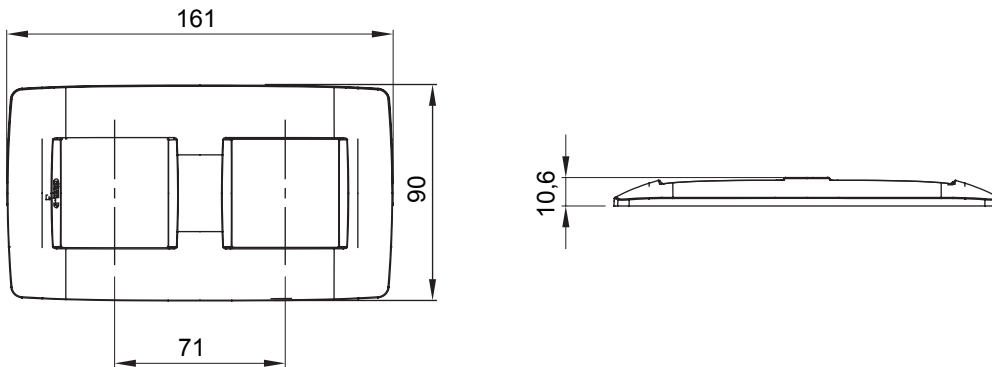

Serie van ChoruSmart huishoudelijke platen, gemaakt in een brede verscheidenheid aan vormen, kleuren, materialen en afwerkingen. Ze omvat vijf verschillende vormen (ONE, GEO, EGO, LUX, ICE en ICE Touch) voor rechthoekige dozen met een capaciteit tot 12 modules en drie verschillende vormen (ONE International, GEO International en LUX International) geschikt voor ronde/vierkante dozen, zowel enkelvoudig als gecombineerd in horizontale en verticale configuraties, met een capaciteit van 2 tot 2+2+2+2 modules. Alle platen van de ChoruSmart huishoudelijke serie gebruiken dezelfde steunen, zonder de behoefte aan aanvullende adapters. De serie omvat ook blanco platen, waterdichte IP55-platen en contourplaten.

Familie	ONE International	Omschrijving	2+2 modules
Type	Verticaal	Kleur	Goud
Materiaal	Technopolymeer	Afwerking	Dekkende afwerking
Voor ondersteuning codes	GW16821, GW16822, GW16823, GW16821N, GW16822N	Voor doos	Rond/vierkant
Gloeidraadtest	650 °C	Thermodruk met kogel	70 °C
Standaard	EN 60669-1	Electrocod	0110

### DIMENSIONAL