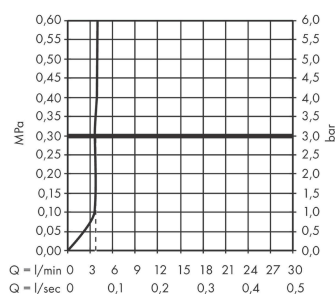

Tecturis S

ééngreeps wastafelkraan 150 Fine CoolStart zonder waste

Finish: **Brushed Bronze** Artikelnummer: **73341140**

Beschrijving

- ComfortZone: 150
- voorsprong uitloop 139 mm
- uitloophoogte: 151 mm
- greepvariant: rechte greep
- vaste uitloop
- straalsoort: normale straal
- maximale doorstroomhoeveelheid bij 3 bar: 4 l/min
- keramisch kardoes
- koud water met de greep in de middenpositie, bespaart energie en kosten
- EU taxonomie: max 6l/min - draagt substantieel bij aan duurzaamheid

Artikeldetails

Vrijblijvende advies verkoopprijs excl. BTW 323,10 €

Vrijblijvende advies verkoopprijs incl. BTW 390,95 €

Technologie

Designprijzen

Productfoto

Maattekening

Doorstroomdiagram