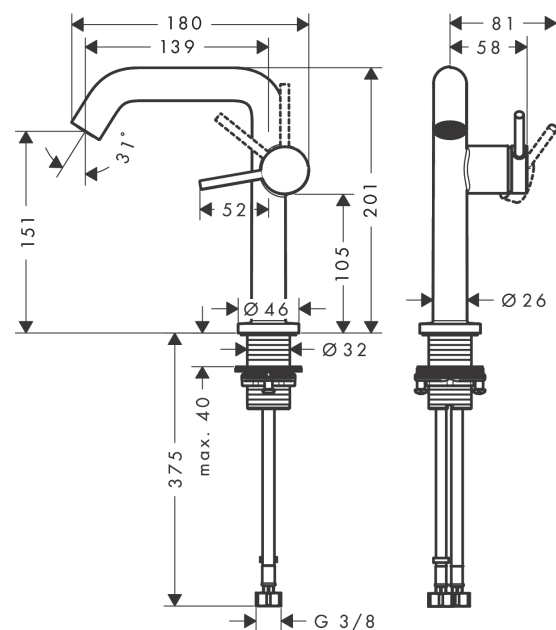

Maattekening