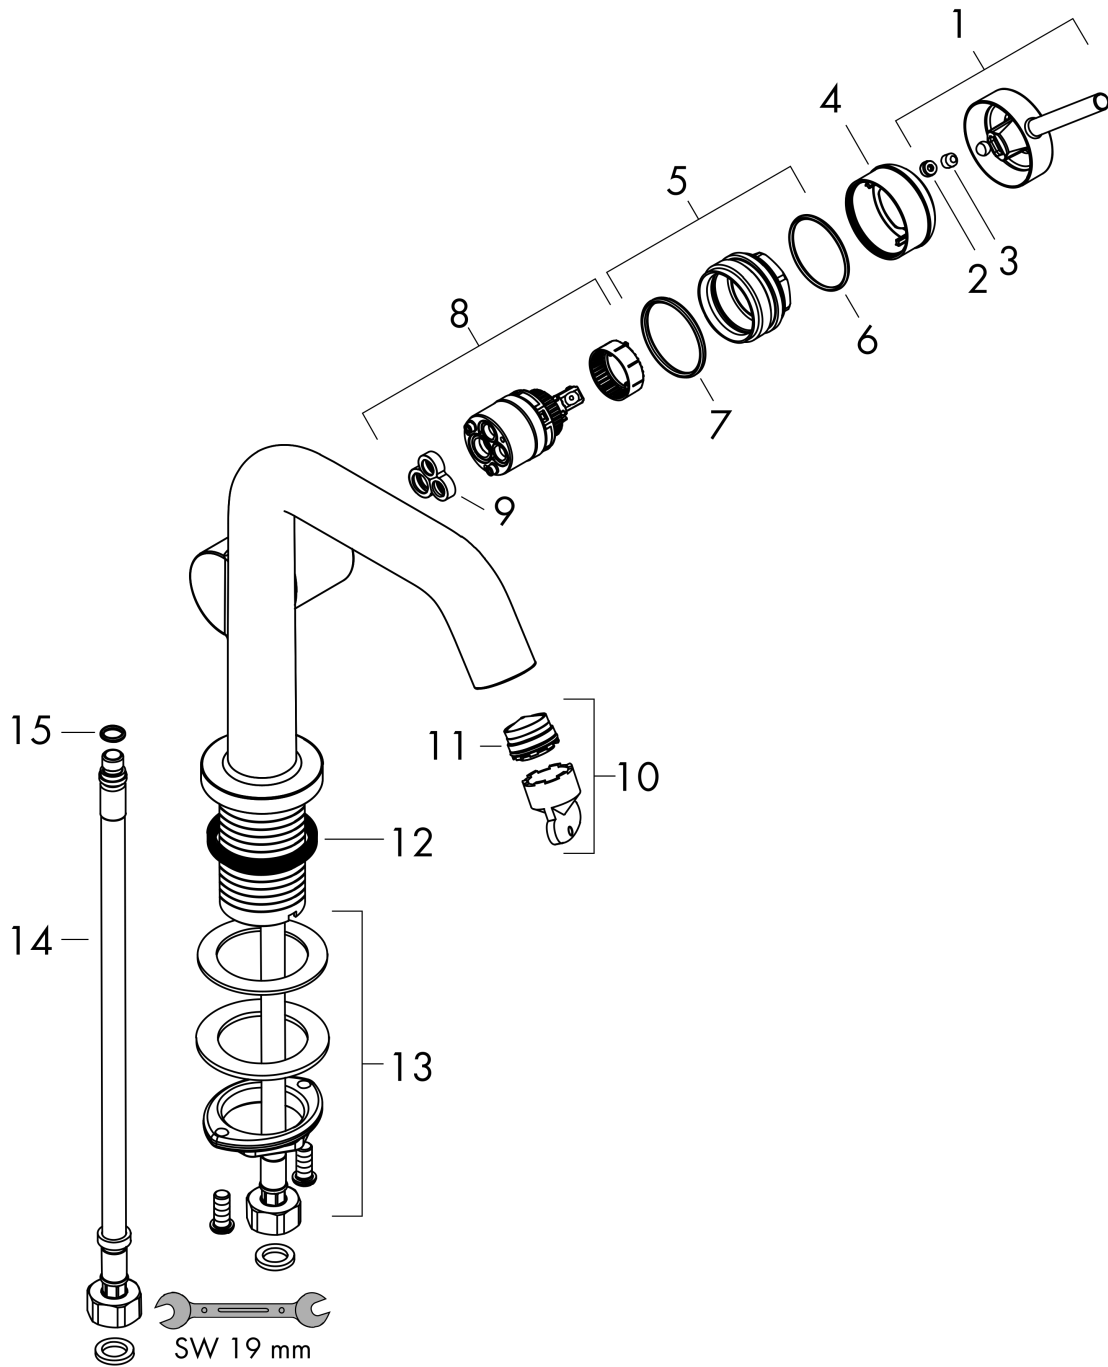

Tecturis S

ééngreeps wastafelkraan 150 Fine CoolStart zonder waste

Finish: **Brushed Bronze** Artikelnummer: **73341140**

Beschrijving

- ComfortZone: 150
- voorsprong uitloop 139 mm
- uitloophoogte: 151 mm
- greepvariant: rechte greep
- vaste uitloop
- straalsoort: normale straal
- maximale doorstroomhoeveelheid bij 3 bar: 4 l/min
- keramisch kardoes
- koud water met de greep in de middenpositie, bespaart energie en kosten
- EU taxonomie: max 6l/min - draagt substantieel bij aan duurzaamheid

Tecturis S
ééngreeps wastafelkraan 150 Fine CoolStart zonder waste
 Finish: **Brushed Bronze** Artikelnummer: **73341140**

Explosietekening

Bouwjaar: >06/23

Tecturis S
ééngreeps wastafelkraan 150 Fine CoolStart zonder waste
 Finish: **Brushed Bronze** Artikelnummer: **73341140**

Reserveonderdelenlijst

Bouwjaar: >06/23

Regel	Beschrijving	Artikelnummer	Prijs incl. BTW	VE
1	greep	94999140	51,79 €	1
2	greepstop	93735460	8,11 €	1
3	inbusschroef M5x5	98446000	2,90 €	1
4	rozet	94987140	26,26 €	1
5	moer	94989000	8,11 €	1
6	O-ring 28x1,5	98421000	2,90 €	1
7	O-ring 29x2	98391000	2,90 €	1
8	kardoes compl.	93760000	85,55 €	1
9	dichting	93383000	11,13 €	1
10	perlator compl.	87100000	17,91 €	1
11	servicesleutel	93750000	8,11 €	1
12	vlakdichting	98749000	4,96 €	1
13	schachtbevestigingsset compl. (Ø 32)	13961000	22,39 €	1
14	aansluitslang 450 mm M8x0,75 G3/8	97206000	27,95 €	1
15	O-ring 6,6x1,6	93019000	2,90 €	1
a	Afvoerplug Push-Open	50100140	-	1
b	rozet voor geruild aansluiting	87494140	11,98 €	1