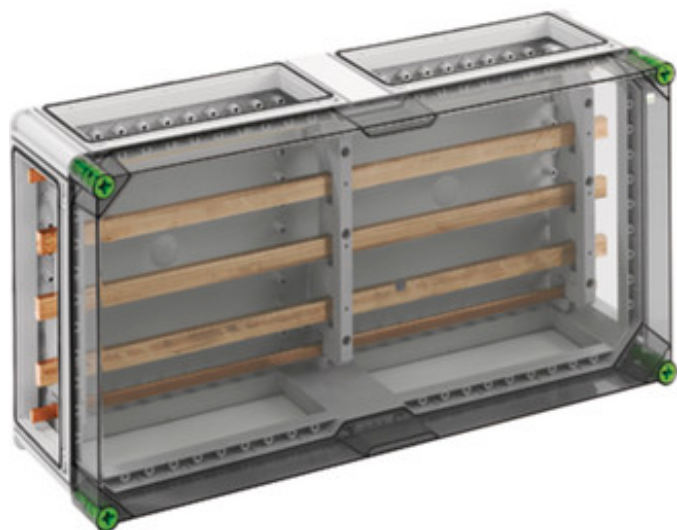

### GSi 454-Q

railkast

**CUSTOMIZABLE**

640 x 320 x 179 mm

Artikelnummer: 04045401

Railkast - Industrie kwaliteit IQ -, 5-polig, 400 A, met Cu-rail, L1...L3: 20 x 10 mm, N: 20 x 10 mm, PE: 12 x 10 mm, zonder klem, naar eigen inzicht in te delen, incl. 4 x koppelstuk voor behuizingen (GGV)

met transparant deksel

IP65

IK08

690V  
AC

### Afmetingen

Breedte:	640 mm
Lengte:	320 mm
Hoogte:	179 mm

### Materiaal

Kast:	Polycarbonaat, glasvezelversterkt
Deksel:	Polycarbonaat, transparant
Dichting:	Polyurethaan
Dekselschroef:	Polyamide 6, glasvezelversterkt