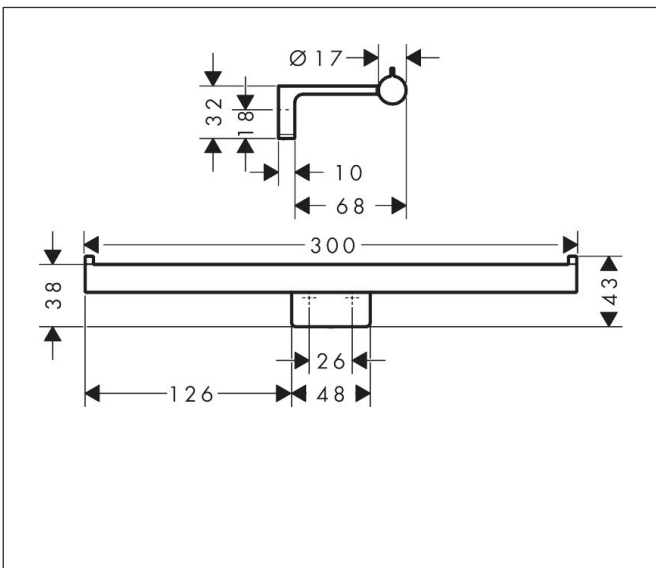

Merk	hansgrohe
Artikelnaam	<b>AddStoris S</b> closetrolhouder dubbel
Art.nr.	41768670
Oppervlakte	Mat zwart
Netto prijs	53,38 EUR

## Kenmerken

- wandmontage
- van metaal
- met bevestigingsmateriaal
- verborgen bevestiging
- boorafstand: 26 mm
- diameter boorgat: 6 mm
- voor 2 rollen toiletpapier

## Maat tekeningen