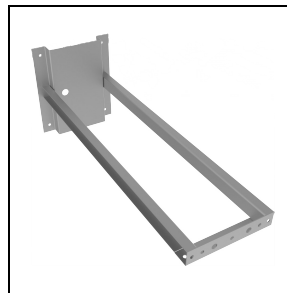

GUELL 3 A50/W

Bestelnr. 306122

Omschrijving

Schijnwerper voor binnen en buiten bestaande uit:

- Behuizing van spuitgietaluminium gelakt met polyester poederlak na chemische conversiebehandeling van het oppervlak ISO 9227/12944 - ISO 9223 (C5)
- Afscherming van extra helder vlak gehard veiligheidsglas
- Reflectoren bijzonder hoogrenderend, van aluminium 99,99% zuiver, gepolijst, geoxideerd en zonder iridescentie
- Pakking in slijtvast siliconen
- Scheurbestendige kabelklem M20x1,5 voor kabels Ø10-Ø14 mm
- De versies met optiek A50/W zijn gemaakt met LED modules en reflectoren die speciaal zijn ontwikkeld voor omgevingen waar een lichtverdeling met een zeer grote asymmetrie nodig is
- Schroeven van roestvrij staal
- Klem van aluminium met stalen veer, kan niet los raken
- Wandbeugel van staal gelakt met polyester poeder na voorafgaande kataforese
- Compleet met extra voorziening voor bescherming tegen piekspanningen van het netwerk tot aan 10 kV (CM/DM)
- Te openen en te onderhouden armatuur (Toekomstbestendig)
- Voor versies met A50 / W-optiek, neem contact op met de afdeling verkoop voor dimbare DALI-versies met externe voedingseenheid, tot een maximale afstand van 50 meter
- Neem contact op met de afdeling verkoop voor andere CRI

Fotometrische gegevens

Optionele accessoires

GUELL 3

14452702
Beschermingkorf

14453994
Uithouder 1000 mm
■ GR-94 / Grijs metallic

14453794
Paaltopbeugel GUELL 3 (voor masten
Ø 60-76 mm)
■ GR-94 / Grijs metallic