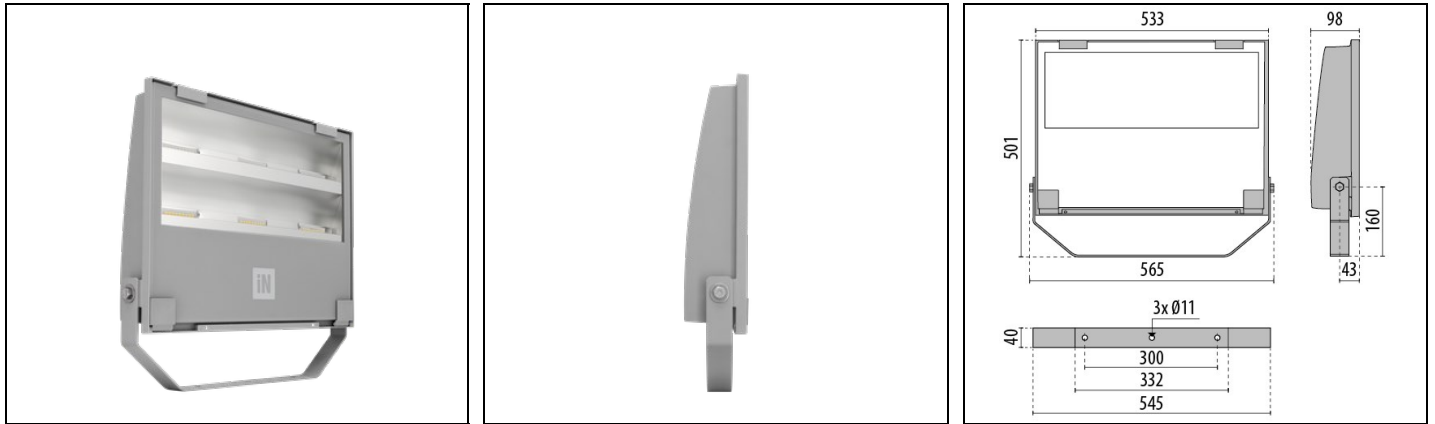

GUELL 3 A50/W

Bestelnr. 306122

Omschrijving

Schijnwerper voor binnen en buiten bestaande uit:

- Behuizing van spuitgietaluminium gelakt met polyester poederlak na chemische conversiebehandeling van het oppervlak ISO 9227/12944 - ISO 9223 (C5)
- Afscherming van extra helder vlak gehard veiligheidsglas
- Reflectoren bijzonder hoogrenderend, van aluminium 99,99% zuiver, gepolijst, geoxideerd en zonder iridescentie
- Pakking in slijtvast siliconen
- Scheurbestendige kabelklem M20x1,5 voor kabels Ø10-Ø14 mm
- De versies met optiek A50/W zijn gemaakt met LED modules en reflectoren die speciaal zijn ontwikkeld voor omgevingen waar een lichtverdeling met een zeer grote asymmetrie nodig is
- Schroeven van roestvrij staal
- Klem van aluminium met stalen veer, kan niet los raken
- Wandbeugel van staal gelakt met polyester poeder na voorafgaande kataforese
- Compleet met extra voorziening voor bescherming tegen piekspanningen van het netwerk tot aan 10 kV (CM/DM)
- Te openen en te onderhouden armatuur (Toekomstbestendig)
- Voor versies met A50 / W-optiek, neem contact op met de afdeling verkoop voor dimbare DALI-versies met externe voedingseenheid, tot een maximale afstand van 50 meter
- Neem contact op met de afdeling verkoop voor andere CRI

Product gegevens

ETIM Groep:	EG000027	ETIM Klasse:	EC001744
-------------	----------	--------------	----------

Algemene informatie

Lamphouder:	LED	Lichtbron:	LED
Nominale lichtstroom [lm]:	36256	Reële lichtstroom [lm]:	27496
Armatuur wattage [W]:	231 W	Specifieke lichtstroom [lm/W]:	119
CRI:	80	Kleurtemperatuur [K]:	4000
Kleur / Afwerking:	GR-94 / Grijs metallic / Structuur mat	IP waarde:	IP66
Impact resistance / impact energy:	IK07 3J xx5	Beschermingsklasse:	I
Optiek:	A50/W - Asymmetrische verspreidende	Nettogewicht [kg]:	11.45
Totale lengte [mm]:	565	Totale breedte [mm]:	501
Totale hoogte [mm]:	98		