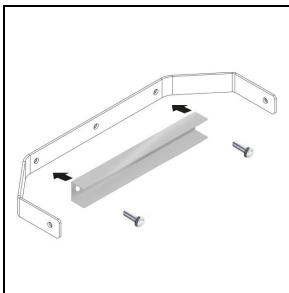

Fotometrische gegevens

Optionele accessoires

GUELL 3

14452702
Beschermingkorf

14453994
Uithouder 1000 mm
■ GR-94 / Grijs metallic

14453794
Paaltopbeugel GUELL 3 (voor masten
Ø 60-76 mm)
■ GR-94 / Grijs metallic

14453894
Paaltopbeugel dubbel GUELL 3 (voor
masten Ø 60-76 mm)
■ GR-94 / Grijs metallic

14461104
GUELL 3 beugelversterking. Dient om
de schijnwerper met één M10 schroef
in het midden van de beugel te
bevestigen
■ INOX / RVS