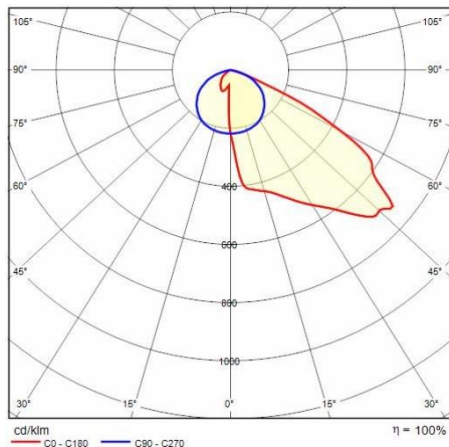

Fotometrische gegevens