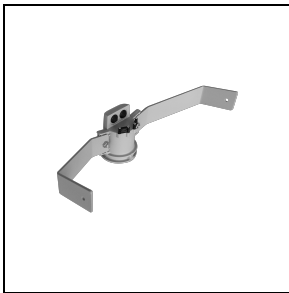

GUELL 3 A50/W

Bestelnr. 306122

Omschrijving

Schijnwerper voor binnen en buiten bestaande uit:

- Behuizing van spuitgietaluminium gelakt met polyester poederlak na chemische conversiebehandeling van het oppervlak ISO 9227/12944 - ISO 9223 (C5)
- Afscherming van extra helder vlak gehard veiligheidsglas
- Reflectoren bijzonder hoogrenderend, van aluminium 99,99% zuiver, gepolijst, geoxideerd en zonder iridescentie
- Pakking in slijtvast siliconen
- Scheurbestendige kabelklem M20x1,5 voor kabels Ø10-Ø14 mm
- De versies met optiek A50/W zijn gemaakt met LED modules en reflectoren die speciaal zijn ontwikkeld voor omgevingen waar een lichtverdeling met een zeer grote asymmetrie nodig is
- Schroeven van roestvrij staal
- Klem van aluminium met stalen veer, kan niet los raken
- Wandbeugel van staal gelakt met polyester poeder na voorafgaande kataforese
- Compleet met extra voorziening voor bescherming tegen piekspanningen van het netwerk tot aan 10 kV (CM/DM)
- Te openen en te onderhouden armatuur (Toekomstbestendig)
- Voor versies met A50 / W-optiek, neem contact op met de afdeling verkoop voor dimbare DALI-versies met externe voedingseenheid, tot een maximale afstand van 50 meter
- Neem contact op met de afdeling verkoop voor andere CRI

Fotometrische gegevens

Optionele accessoires

GUELL 3

14452702
Beschermingkorf

14453994
Uithouder 1000 mm
■ GR-94 / Grijs metallic

14453794
Paaltopbeugel GUELL 3 (voor masten
Ø 60-76 mm)
■ GR-94 / Grijs metallic

14453894
Paaltopbeugel dubbel GUELL 3 (voor
masten Ø 60-76 mm)
■ GR-94 / Grijs metallic

14461104
GUELL 3 beugelversterking. Dient om
de schijnwerper met één M10 schroef
in het midden van de beugel te
bevestigen
■ INOX / RVS