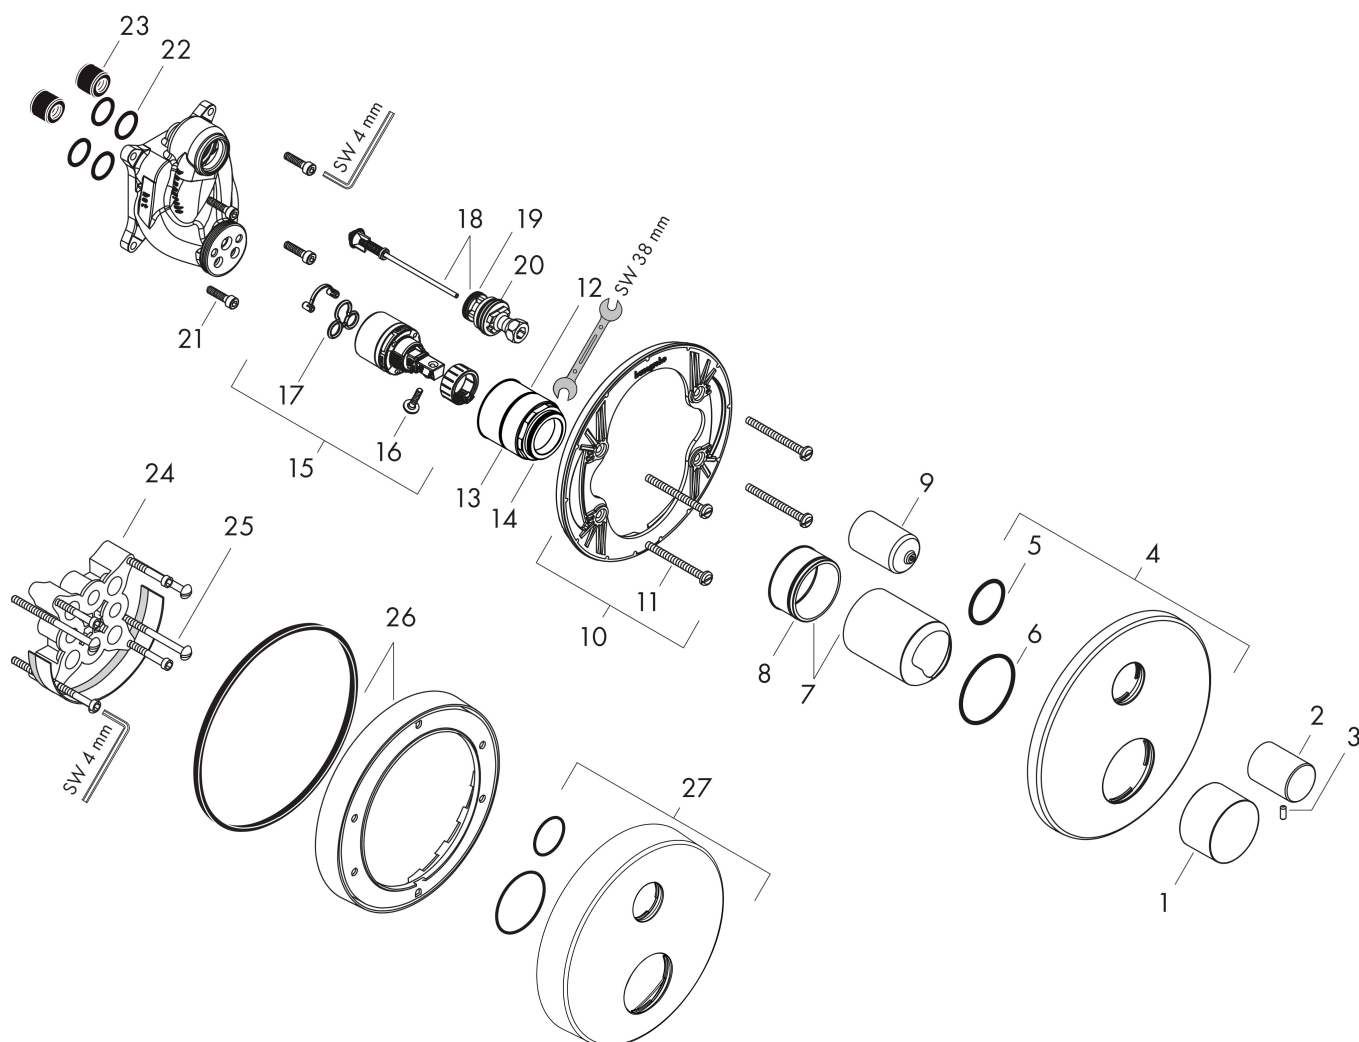

Merk	AXOR
Artikelnaam	AXOR Uno ééngreeps badmengkraan met zero-greep
Art.nr.	45405000
Oppervlakte	chrom
Netto prijs	439,41 EUR

Explosietekening voor bouwjaar: >04/17