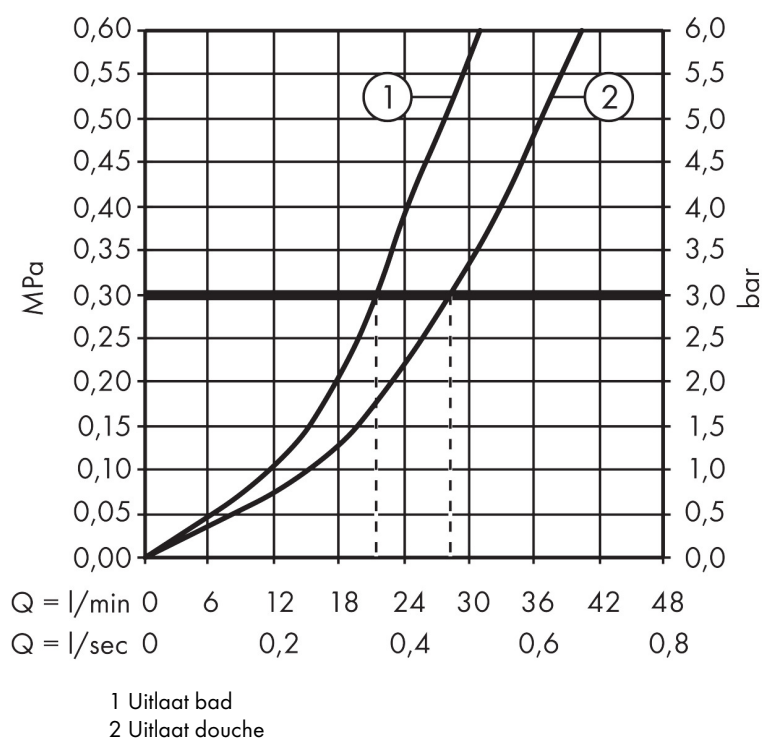

Merk AXOR
Artikelnaam **AXOR Uno** ééngreeps badmengkraan met zero-greep
Art.nr. 45405000
Oppervlakte chroom
Netto prijs 439,41 EUR

Stroomschema