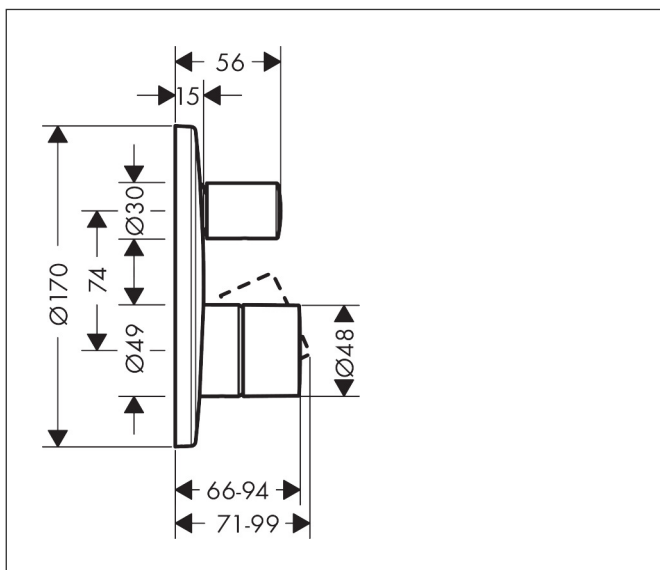

Maat tekeningen